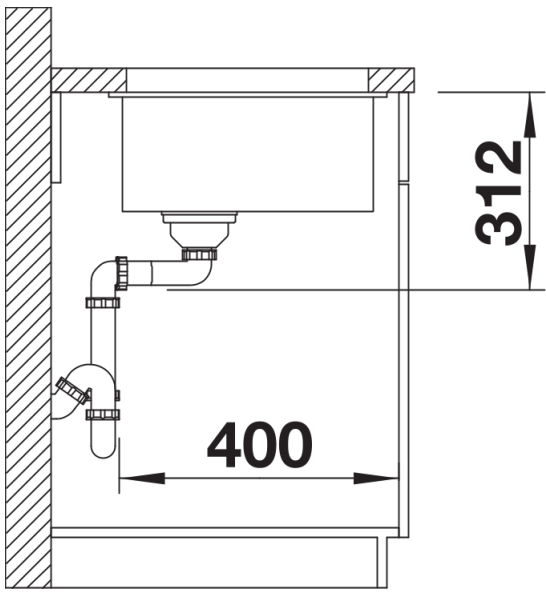

Dotazione

- kit di scarico con sifone
- tappo a cestello InFino da 3 ½"
- kit di montaggio

Dettagli

Vista superiore

Foratur

Vista frontale

Vista laterale