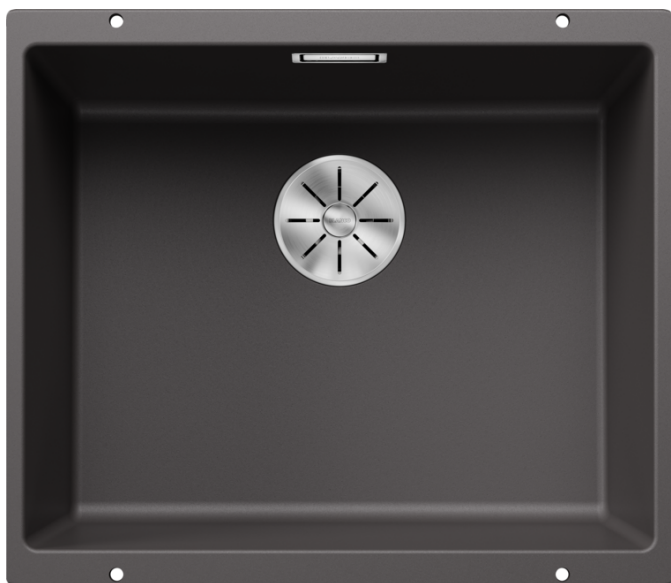

Scheda tecnica del prodotto SUBLINE 500-U

N. articolo 523433

Vantaggi

- Vasca sottotop per chi cerca il massimo del design
- Design elegante e senza tempo della vasca con contorni morbidi
- Intero sistema per una vasta gamma di piani con vasche grandi e piccole
- Dettagli di alta qualità con troppopieno coperto C-overflow e sistema di scarico InFino, elegantemente integrati e facili da pulire
- Accessori versatili disponibili come optional

Colori

Colori disponibili:

nero
antracite
grigio roccia
grigio vulcano
bianco
soft white
tartufo
caffè

SILGRANIT grigio roccia

Informazioni per la progettazione

- Raggio di intaglio: 10 mm
Per combinazioni con due vasche singole, ordinare separatamente i sifoni.

Dotazione

- kit di scarico con sifone
- tappo a cestello InFino da 3 ½"
- kit di montaggio

Dettagli

Vista superiore

Foratur

Vista frontale

Vista laterale