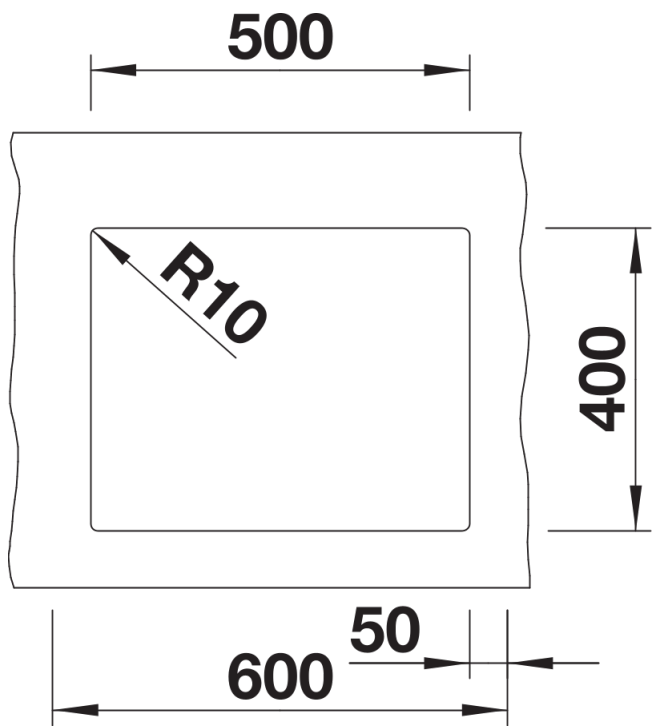

Scheda tecnica del prodotto SUBLINE 500-U

N. articolo 523433

Vantaggi

- Vasca sottotop per chi cerca il massimo del design
- Design elegante e senza tempo della vasca con contorni morbidi
- Intero sistema per una vasta gamma di piani con vasche grandi e piccole
- Dettagli di alta qualità con troppopieno coperto C-overflow e sistema di scarico InFino, elegantemente integrati e facili da pulire
- Accessori versatili disponibili come optional

Colori

Colori disponibili:

nero
antracite
grigio roccia
grigio vulcano
bianco
soft white
tartufo
caffè

SILGRANIT grigio roccia

Informazioni per la progettazione

- Raggio di intaglio: 10 mm
Per combinazioni con due vasche singole, ordinare separatamente i sifoni.

Dotazione

- kit di scarico con sifone
- tappo a cestello InFino da 3 ½"
- kit di montaggio

Dettagli

Vista superiore

Foratur

Vista frontale

Vista laterale