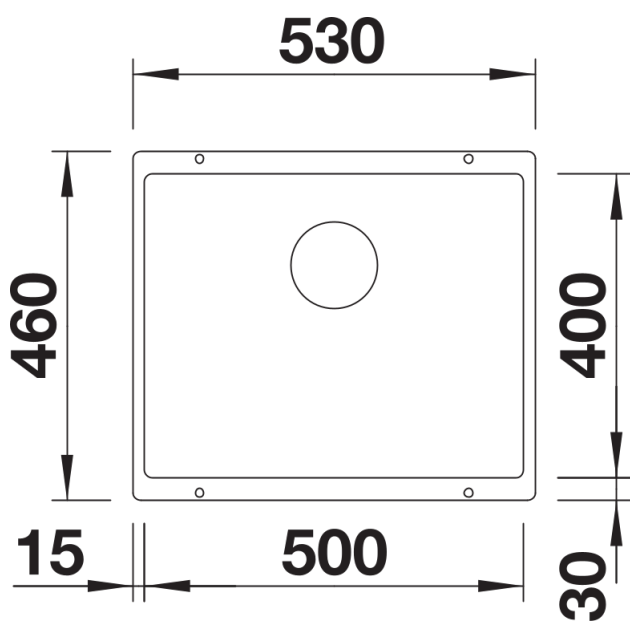

Scheda tecnica del prodotto SUBLINE 500-U

N. articolo 523433

Vantaggi

- Vasca sottotop per chi cerca il massimo del design
- Design elegante e senza tempo della vasca con contorni morbidi
- Intero sistema per una vasta gamma di piani con vasche grandi e piccole
- Dettagli di alta qualità con troppopieno coperto C-overflow e sistema di scarico InFino, elegantemente integrati e facili da pulire
- Accessori versatili disponibili come optional

Colori

Colori disponibili:

nero
antracite
grigio roccia
grigio vulcano
bianco
soft white
tartufo
caffè

SILGRANIT grigio roccia

Informazioni per la progettazione

- Raggio di intaglio: 10 mm
Per combinazioni con due vasche singole, ordinare separatamente i sifoni.

Dotazione

- kit di scarico con sifone
- tappo a cestello InFino da 3 ½"
- kit di montaggio

Dettagli

Vista superiore

Foratur

Vista frontale

Vista laterale