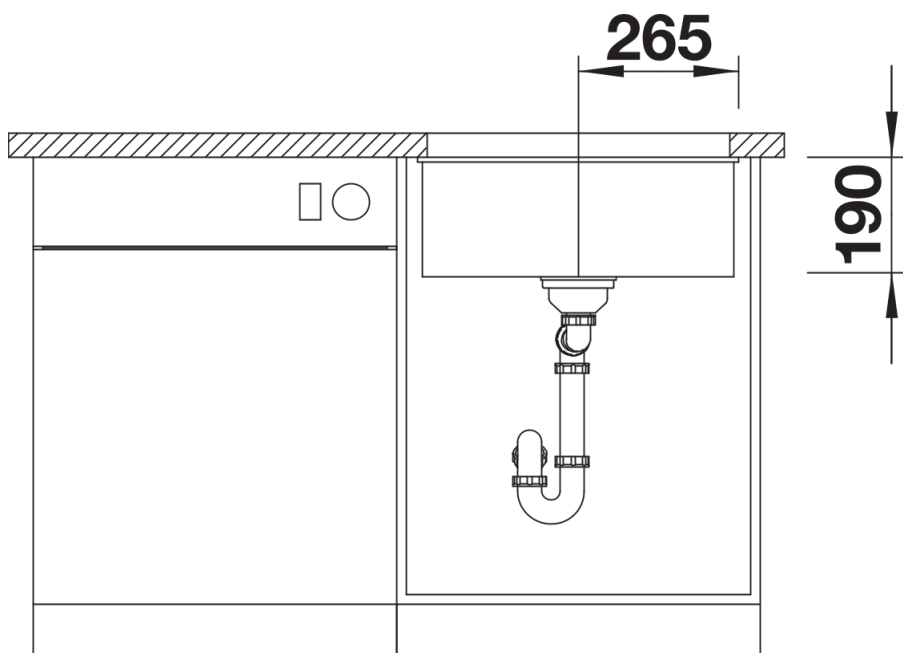

Dotazione

- kit di scarico con sifone
- tappo a cestello InFino da 3 ½"
- kit di montaggio

Dettagli

Vista superiore

Foratur

Vista frontale

Vista laterale