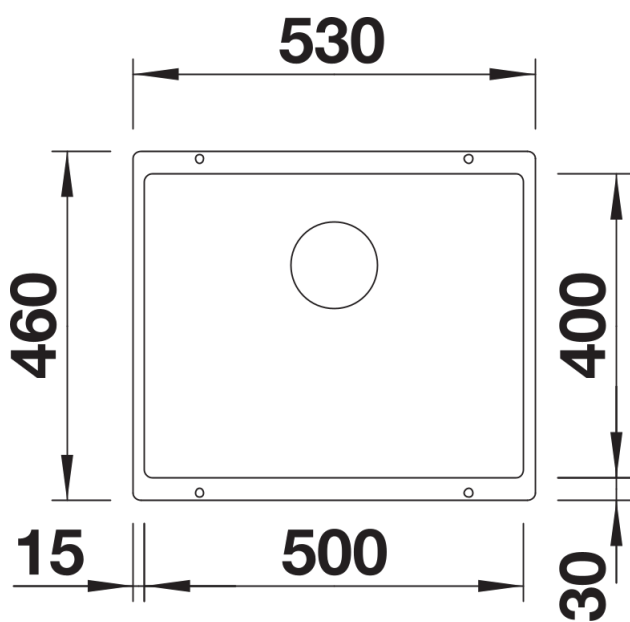

Scheda tecnica del prodotto SUBLINE 500-U

N. articolo 525995

Vantaggi

- Vasca sottotop per chi cerca il massimo del design
- Design elegante e senza tempo della vasca con contorni morbidi
- Intero sistema per una vasta gamma di piani con vasche grandi e piccole
- Dettagli di alta qualità con troppopieno coperto C-overflow e sistema di scarico InFino, elegantemente integrati e facili da pulire
- Accessori versatili disponibili come optional

Colori

Colori disponibili:

nero
antracite
grigio roccia
grigio vulcano
bianco
soft white
tartufo
caffè

SILGRANIT nero

Informazioni per la progettazione

- Raggio di intaglio: 10 mm
Per combinazioni con due vasche singole, ordinare separatamente i sifoni.

Dotazione

- kit di scarico con sifone
- tappo a cestello InFino da 3 ½"
- kit di montaggio

Dettagli

Vista superiore

Foratur

Vista frontale

Vista laterale