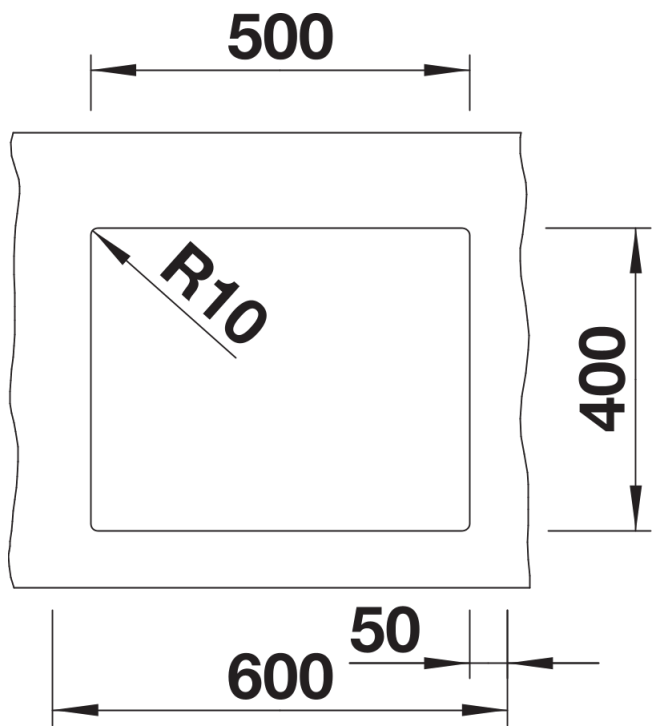

Scheda tecnica del prodotto SUBLINE 500-U

N. articolo 525995

Vantaggi

- Vasca sottotop per chi cerca il massimo del design
- Design elegante e senza tempo della vasca con contorni morbidi
- Intero sistema per una vasta gamma di piani con vasche grandi e piccole
- Dettagli di alta qualità con troppopieno coperto C-overflow e sistema di scarico InFino, elegantemente integrati e facili da pulire
- Accessori versatili disponibili come optional

Colori

Colori disponibili:

nero
antracite
grigio roccia
grigio vulcano
bianco
soft white
tartufo
caffè

SILGRANIT nero

Informazioni per la progettazione

- Raggio di intaglio: 10 mm
Per combinazioni con due vasche singole, ordinare separatamente i sifoni.

Dotazione

- kit di scarico con sifone
- tappo a cestello InFino da 3 ½"
- kit di montaggio

Dettagli

Vista superiore

Foratur

Vista frontale

Vista laterale