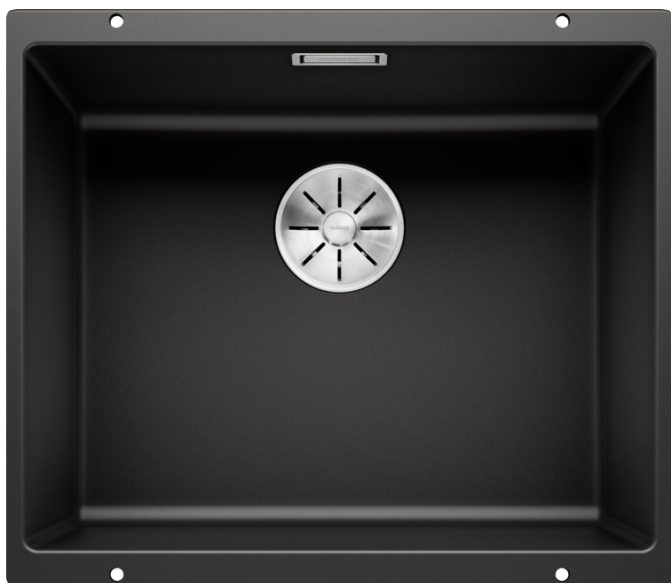

Scheda tecnica del prodotto SUBLINE 500-U

N. articolo 525995

Vantaggi

- Vasca sottotop per chi cerca il massimo del design
- Design elegante e senza tempo della vasca con contorni morbidi
- Intero sistema per una vasta gamma di piani con vasche grandi e piccole
- Dettagli di alta qualità con troppopieno coperto C-overflow e sistema di scarico InFino, elegantemente integrati e facili da pulire
- Accessori versatili disponibili come optional

Colori

Colori disponibili:

nero
antracite
grigio roccia
grigio vulcano
bianco
soft white
tartufo
caffè

SILGRANIT nero

Informazioni per la progettazione

- Raggio di intaglio: 10 mm
Per combinazioni con due vasche singole, ordinare separatamente i sifoni.

Dotazione

- kit di scarico con sifone
- tappo a cestello InFino da 3 ½"
- kit di montaggio

Dettagli

Vista superiore

Foratur

Vista frontale

Vista laterale