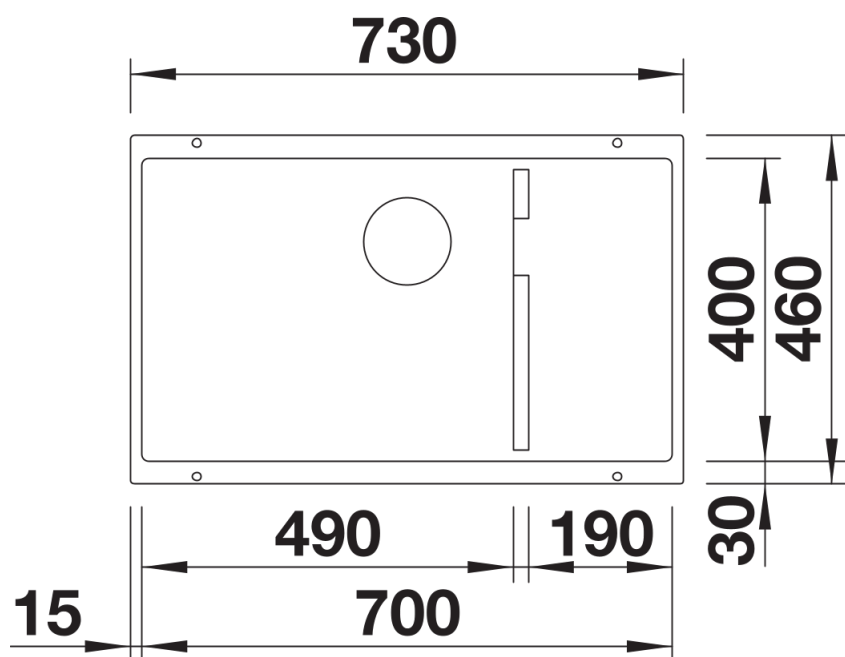

bianco

soft white

tartufo

caffè

Informazioni per la progettazione

- Raggio di intaglio: 10 mm

Dotazione

- kit di scarico con sifone
- tappo a cestello InFino da 3 ½"
- kit di montaggio

Dettagli

Vista superiore

Foratur

Vista frontale

Vista laterale