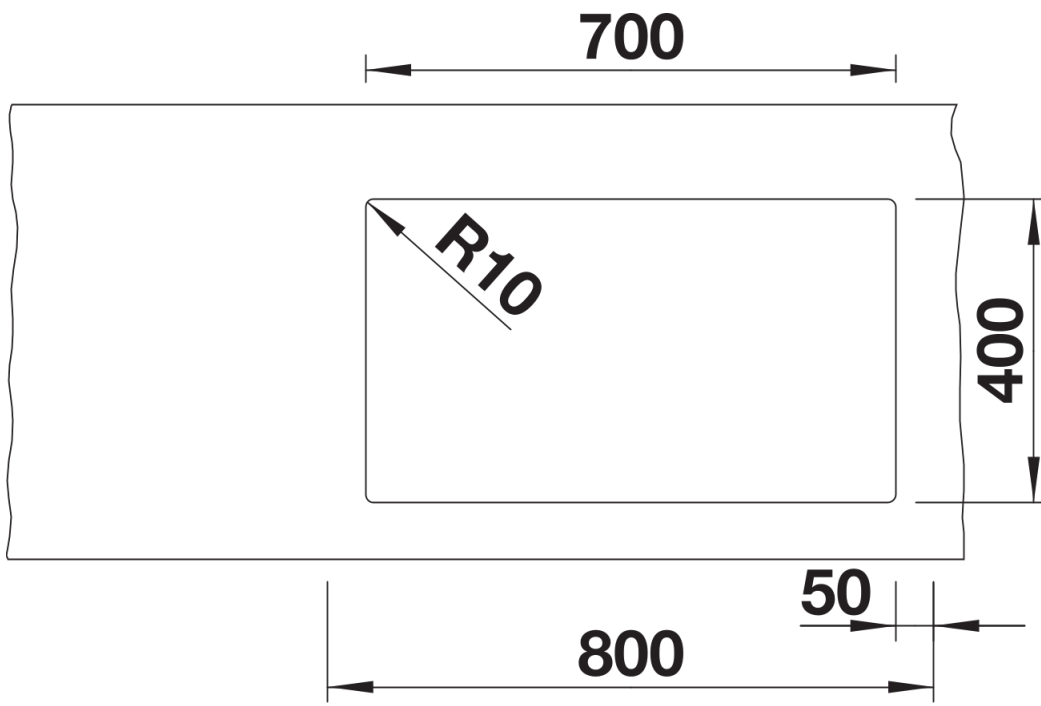

bianco

soft white

tartufo

caffè

Informazioni per la progettazione

- Raggio di intaglio: 10 mm

Dotazione

- kit di scarico con sifone
- tappo a cestello InFino da 3 ½"
- kit di montaggio

Dettagli

Vista superiore

Foratur

Vista frontale

Vista laterale