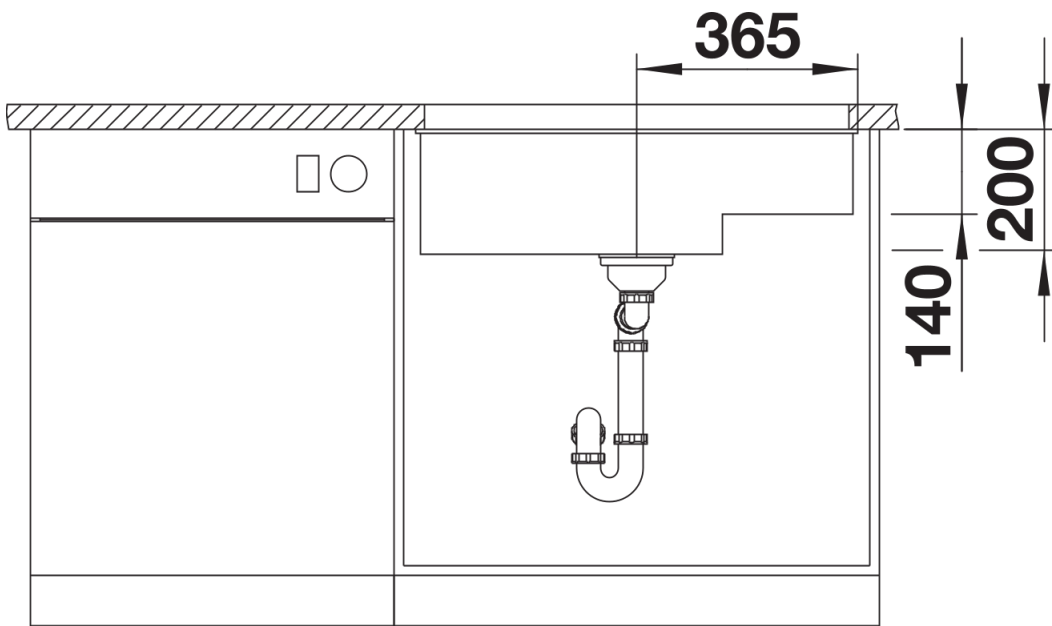

bianco

soft white

tartufo

caffè

Informazioni per la progettazione

- Raggio di intaglio: 10 mm

Dotazione

- kit di scarico con sifone
- tappo a cestello InFino da 3 ½"
- kit di montaggio

Dettagli

Vista superiore

Foratur

Vista frontale

Vista laterale