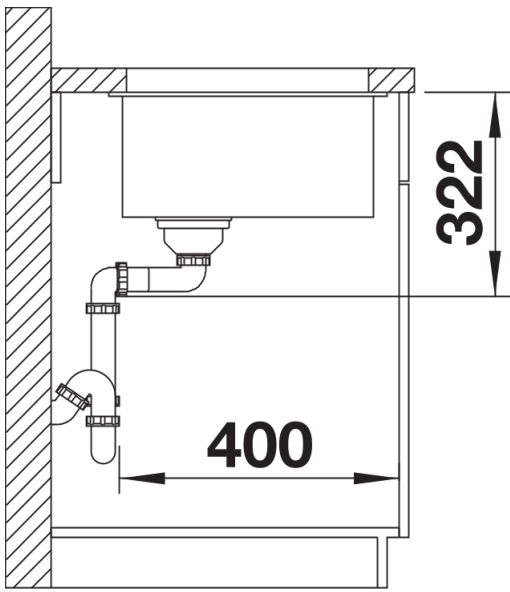

bianco

soft white

tartufo

caffè

Informazioni per la progettazione

- Raggio di intaglio: 10 mm

Dotazione

- kit di scarico con sifone
- tappo a cestello InFino da 3 ½"
- kit di montaggio

Dettagli

Vista superiore

Foratur

Vista frontale

Vista laterale