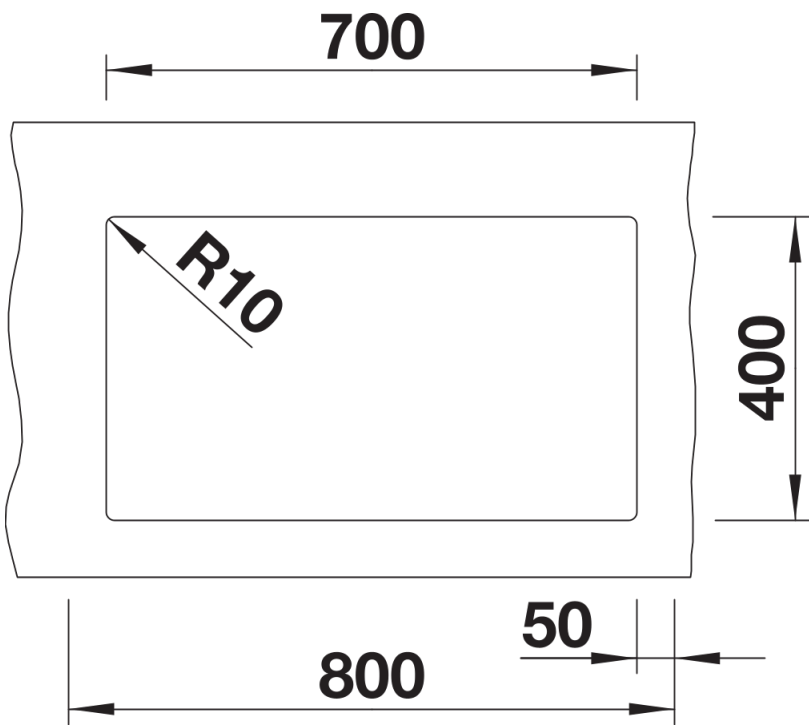

## Informazioni per la progettazione

---

- Dimensioni intaglio: 700x400 mm - R 10

## Dotazione

---

- vasca con piletta da 3 ½"
- tappo a cestello InFino
- kit di montaggio e sifone

## Dettagli

---

Vista superiore

Foratur

Vista frontale

Vista laterale