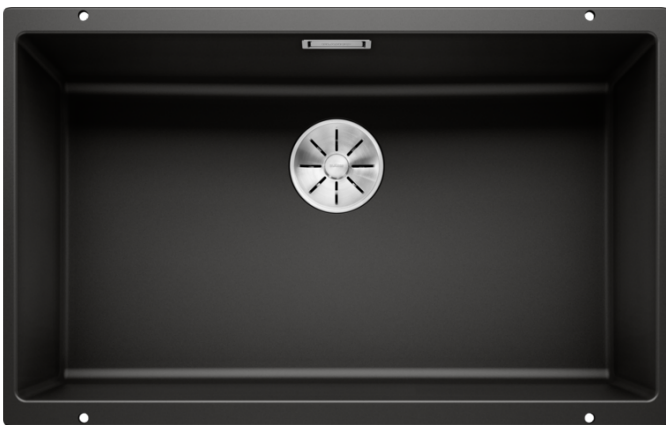

### Vantaggi

---

- Raggio interno da 10 mm per maggiore funzionalità, semplicità di pulizia e di manutenzione
- Modelli disponibili in tutti i colori SILGRANIT e completi di pratici accessori
- Facilità di montaggio grazie ai fori già presenti sui lati delle vasche
- Dotato del nuovo sistema di scarico InFino

### Colori

---

Colori disponibili:

- nero
- antracite
- grigio roccia
- grigio vulcano
- bianco
- soft white
- tartufo
- caffè

SILGRANIT nero

## Informazioni per la progettazione

---

- Dimensioni intaglio: 700x400 mm - R 10

## Dotazione

---

- vasca con piletta da 3 ½"
- tappo a cestello InFino
- kit di montaggio e sifone