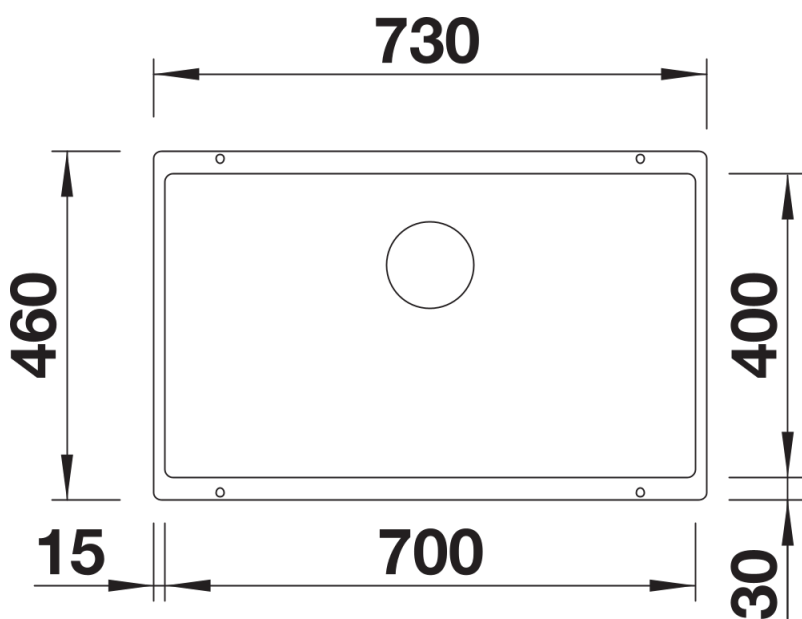

Informazioni per la progettazione

- Dimensioni intaglio: 700x400 mm - R 10

Dotazione

- vasca con piletta da 3 ½"
- tappo a cestello InFino
- kit di montaggio e sifone

Dettagli

Vista superiore