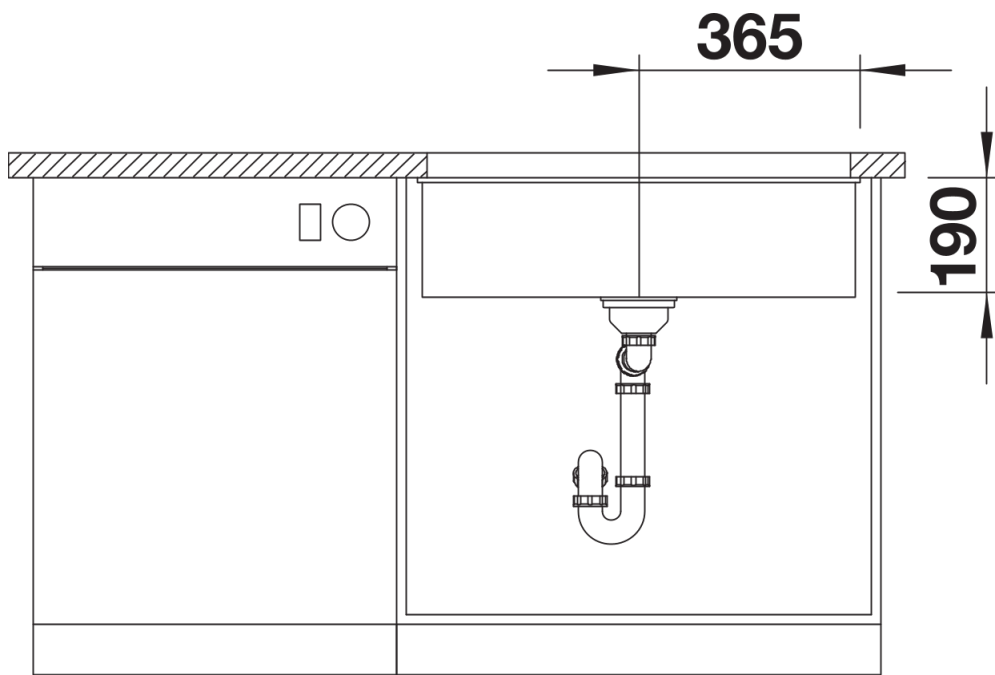

## Informazioni per la progettazione

---

- Dimensioni intaglio: 700x400 mm - R 10

## Dotazione

---

- vasca con piletta da 3 ½"
- tappo a cestello InFino
- kit di montaggio e sifone

## Dettagli

---

Vista superiore

Foratur

Vista frontale

Vista laterale