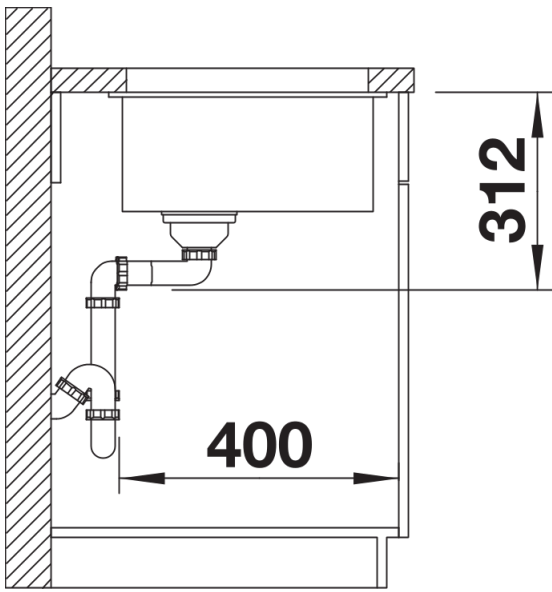

## Informazioni per la progettazione

---

- Dimensioni intaglio: 700x400 mm - R 10

## Dotazione

---

- vasca con piletta da 3 ½"
- tappo a cestello InFino
- kit di montaggio e sifone

## Dettagli

---

Vista superiore

Foratur

Vista frontale

Vista laterale