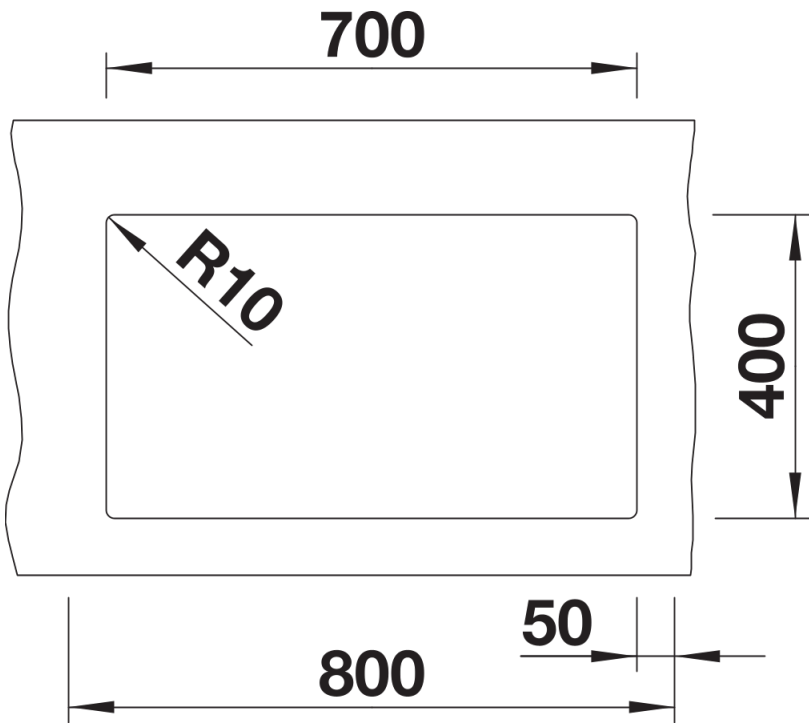

Scheda tecnica del prodotto SUBLINE 700-U

N. articolo 523442

Vantaggi

- Vasca sottotop per chi cerca il massimo del design
- Design elegante e senza tempo della vasca con contorni morbidi
- Intero sistema per una vasta gamma di piani con vasche grandi e piccole
- Dettagli di alta qualità con troppopieno coperto C-overflow e sistema di scarico InFino, elegantemente integrati e facili da pulire
- Accessori versatili disponibili come optional

Colori

Colori disponibili:

nero
antracite
grigio roccia
grigio vulcano
bianco
soft white
tartufo
caffè

SILGRANIT antracite

Informazioni per la progettazione

- Raggio di intaglio: 10 mm
Per combinazioni con due vasche singole, ordinare separatamente i sifoni.

Dotazione

- kit di scarico con sifone
- tappo a cestello InFino da 3 ½"
- kit di montaggio

Dettagli

Vista superiore

Foratur

Vista frontale

Vista laterale