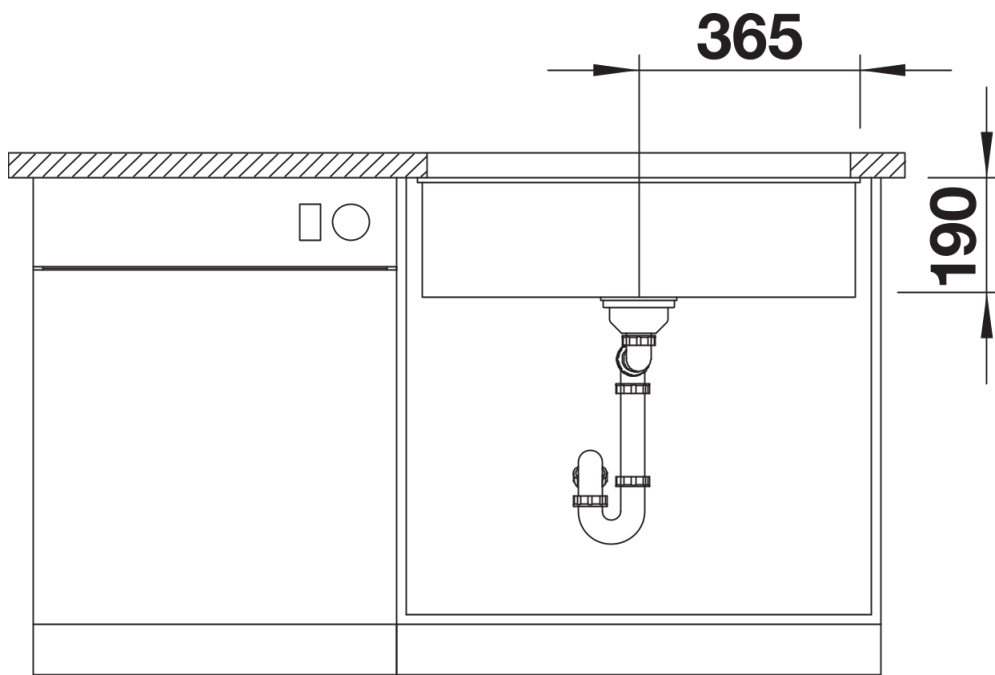

Dotazione

- kit di scarico con sifone
- tappo a cestello InFino da 3 ½"
- kit di montaggio

Dettagli

Vista superiore

Foratur

Vista frontale

Vista laterale