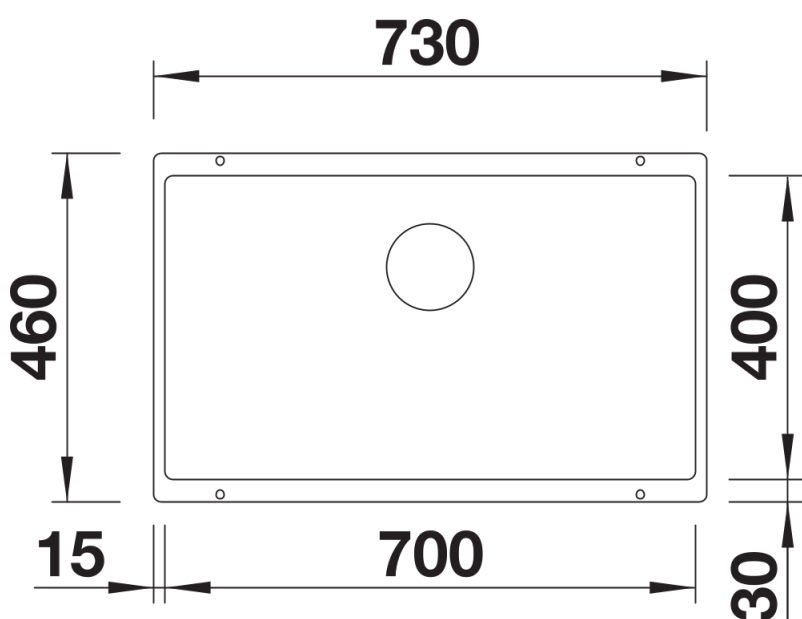

Colori

Colori disponibili:

nero
antracite
grigio roccia
grigio vulcano
bianco
soft white
tartufo
caffè

SILGRANIT antracite

Informazioni per la progettazione

- Raggio di intaglio: 10 mm
Per combinazioni con due vasche singole, ordinare separatamente i sifoni.

Dotazione

- kit di scarico con sifone
- tappo a cestello InFino da 3 ½"
- kit di montaggio

Dettagli

Vista superiore

Foratur

Vista frontale

Vista laterale