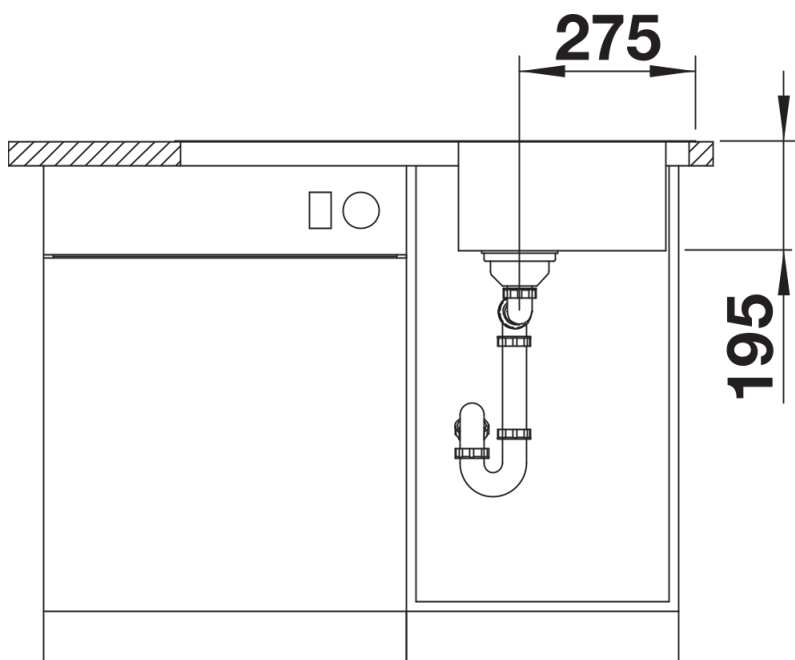

Scheda tecnica del prodotto DINAS 45 S

N. articolo 523378

Vantaggi

- Design armonioso e senza tempo
- Vasca spaziosa
- Ampia area scolapiatti
- Installazione reversibile
- Piletta da 3 ½"
- Disponibile in versioni con e senza comando remoto

Dotazione

- kit di scarico con sifone
- tappo a cestello da 3 ½" con comando remoto di scarico (comando rotativo)
- guarnizione

Dettagli

Vista superiore

Foratur

Vista frontale

Vista laterale