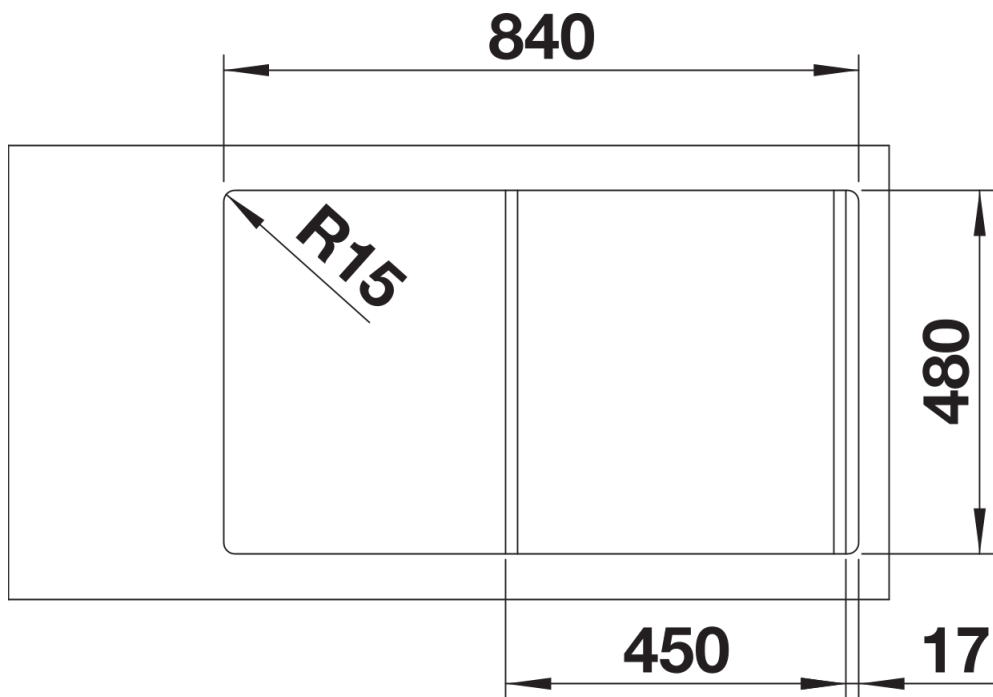

Scheda tecnica del prodotto DINAS 45 S

N. articolo 523378

Vantaggi

- Design armonioso e senza tempo
- Vasca spaziosa
- Ampia area scolapiatti
- Installazione reversibile
- Piletta da 3 ½"
- Disponibile in versioni con e senza comando remoto

Dotazione

- kit di scarico con sifone
- tappo a cestello da 3 ½" con comando remoto di scarico (comando rotativo)
- guarnizione

Dettagli

Vista superiore

Foratur

Vista frontale

Vista laterale