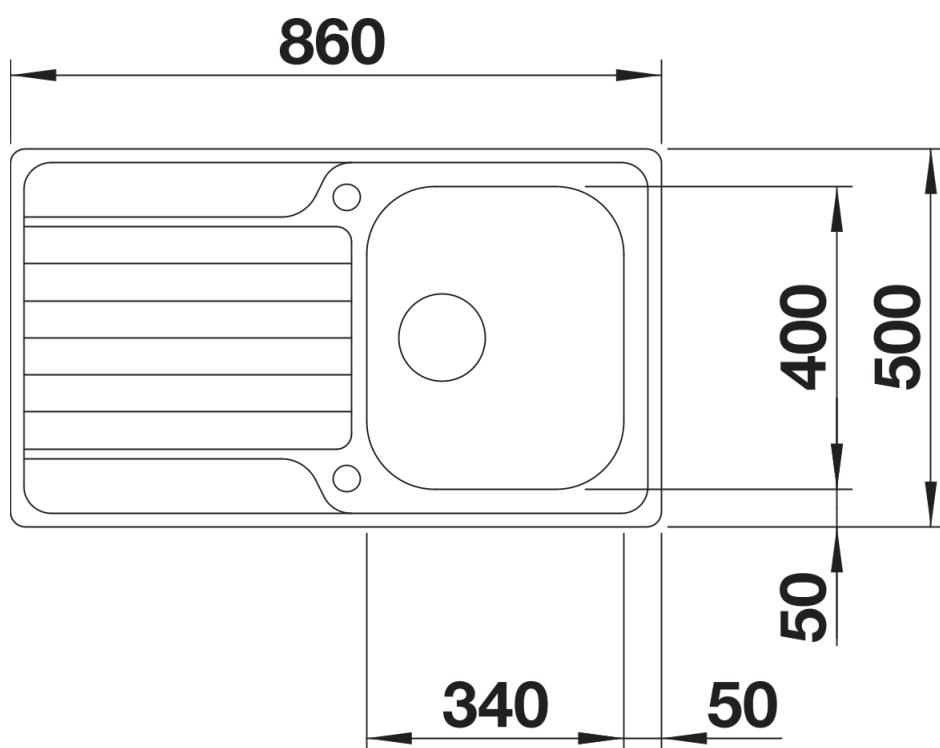

Scheda tecnica del prodotto DINAS 45 S

N. articolo 523378

Vantaggi

- Design armonioso e senza tempo
- Vasca spaziosa
- Ampia area scolapiatti
- Installazione reversibile
- Piletta da 3 ½"
- Disponibile in versioni con e senza comando remoto

Dotazione

- kit di scarico con sifone
- tappo a cestello da 3 ½" con comando remoto di scarico (comando rotativo)
- guarnizione

Dettagli

Vista superiore

Foratur

Vista frontale

Vista laterale