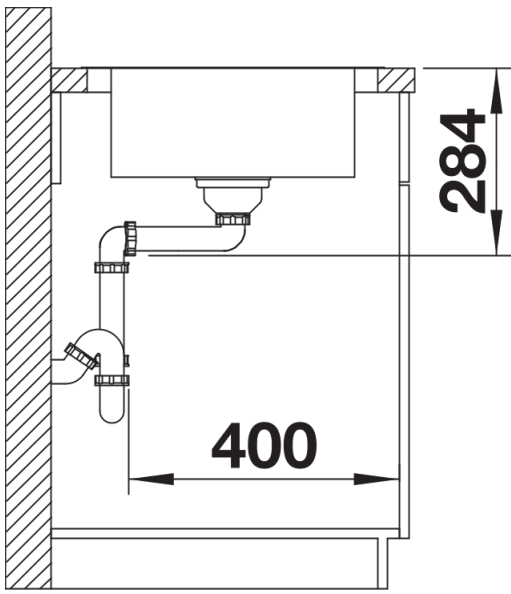

Scheda tecnica del prodotto DINAS 45 S

N. articolo 523378

Vantaggi

- Design armonioso e senza tempo
- Vasca spaziosa
- Ampia area scolapiatti
- Installazione reversibile
- Piletta da 3 ½"
- Disponibile in versioni con e senza comando remoto

Dotazione

- kit di scarico con sifone
- tappo a cestello da 3 ½" con comando remoto di scarico (comando rotativo)
- guarnizione

Dettagli

Vista superiore

Foratur

Vista frontale

Vista laterale