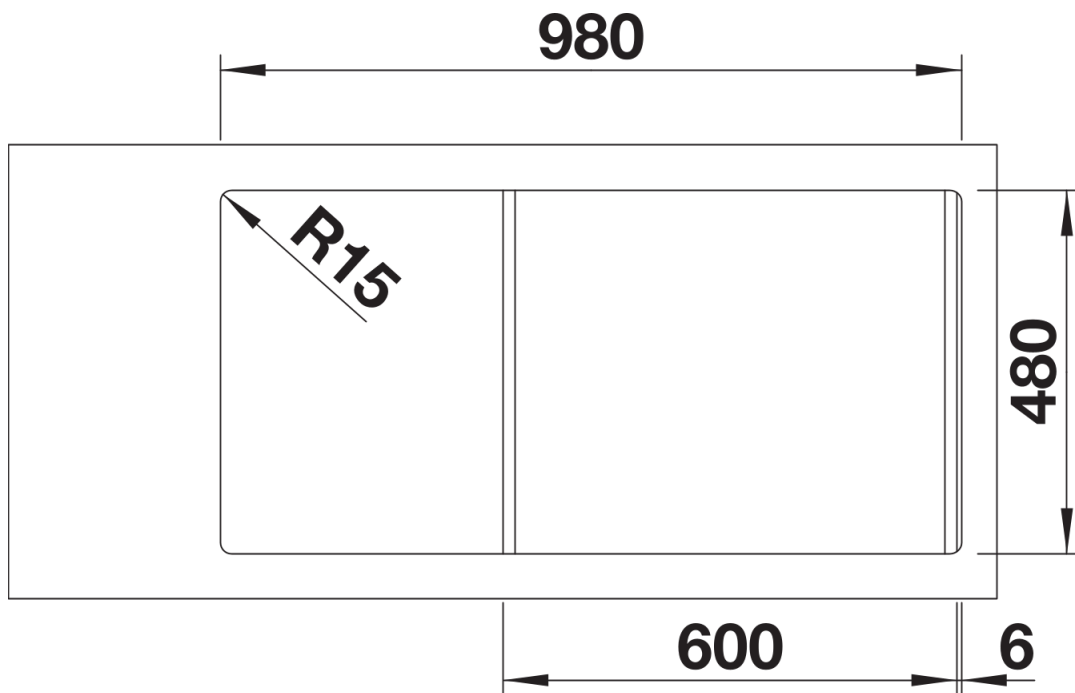

Scheda tecnica del prodotto DINAS 6 S

N. articolo 523379

Vantaggi

- Design armonioso e senza tempo
- Vasca spaziosa più vasca aggiuntiva
- Ampia area scolapiatti
- Installazione reversibile
- Piletta da 3 ½"
- Disponibile in versioni con e senza comando remoto

Dotazione

- kit di scarico con sifone
- 2 tappi a cestello da 3 ½" con comando remoto di scarico (comando rotativo) per la vasca principale
- guarnizione

Dettagli

Vista superiore

Foratur

Vista frontale

Vista laterale