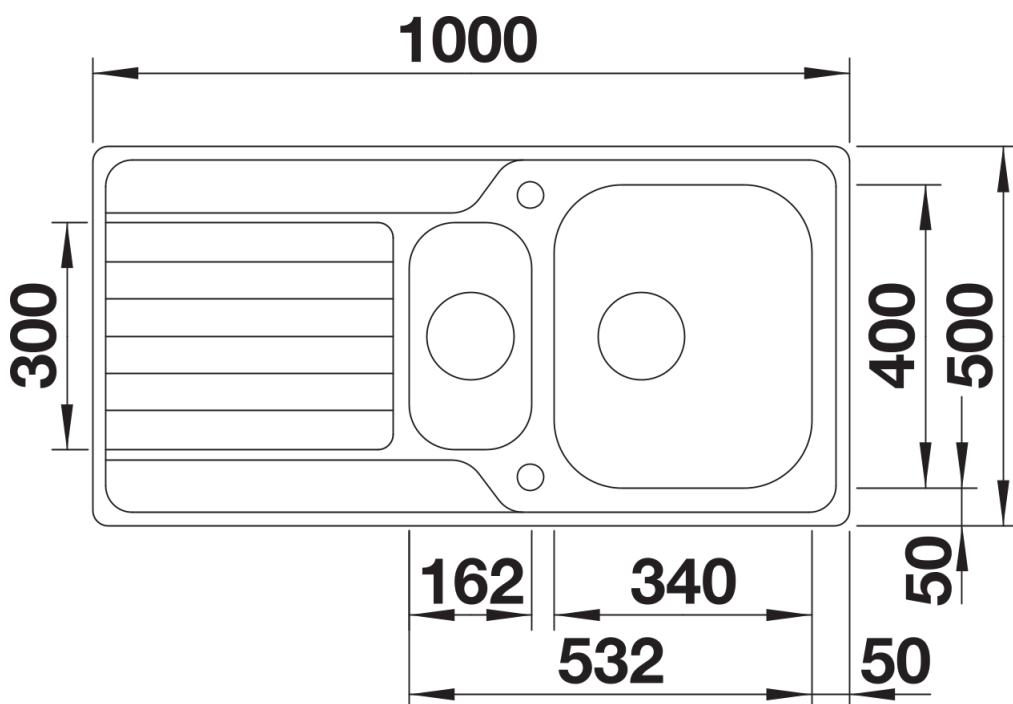

Scheda tecnica del prodotto DINAS 6 S

N. articolo 523379

Vantaggi

- Design armonioso e senza tempo
- Vasca spaziosa più vasca aggiuntiva
- Ampia area scolapiatti
- Installazione reversibile
- Piletta da 3 ½"
- Disponibile in versioni con e senza comando remoto

Dotazione

- kit di scarico con sifone
- 2 tappi a cestello da 3 ½" con comando remoto di scarico (comando rotativo) per la vasca principale
- guarnizione

Dettagli

Vista superiore

Foratur

Vista frontale

Vista laterale