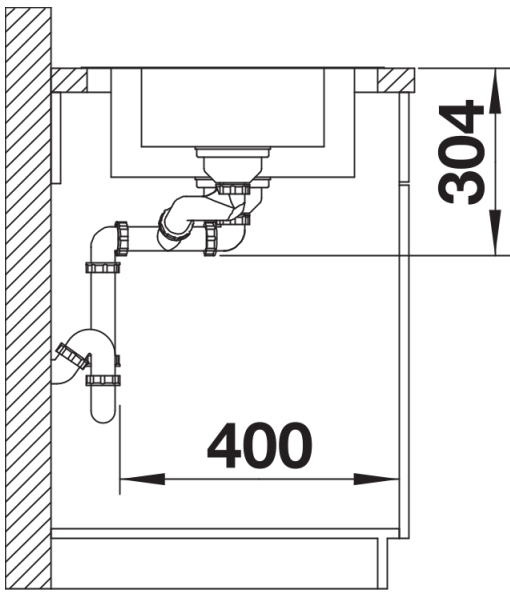

Scheda tecnica del prodotto DINAS 6 S

N. articolo 523379

Vantaggi

- Design armonioso e senza tempo
- Vasca spaziosa più vasca aggiuntiva
- Ampia area scolapiatti
- Installazione reversibile
- Piletta da 3 ½"
- Disponibile in versioni con e senza comando remoto

Dotazione

- kit di scarico con sifone
- 2 tappi a cestello da 3 ½" con comando remoto di scarico (comando rotativo) per la vasca principale
- guarnizione

Dettagli

Vista superiore

Foratur

Vista frontale

Vista laterale