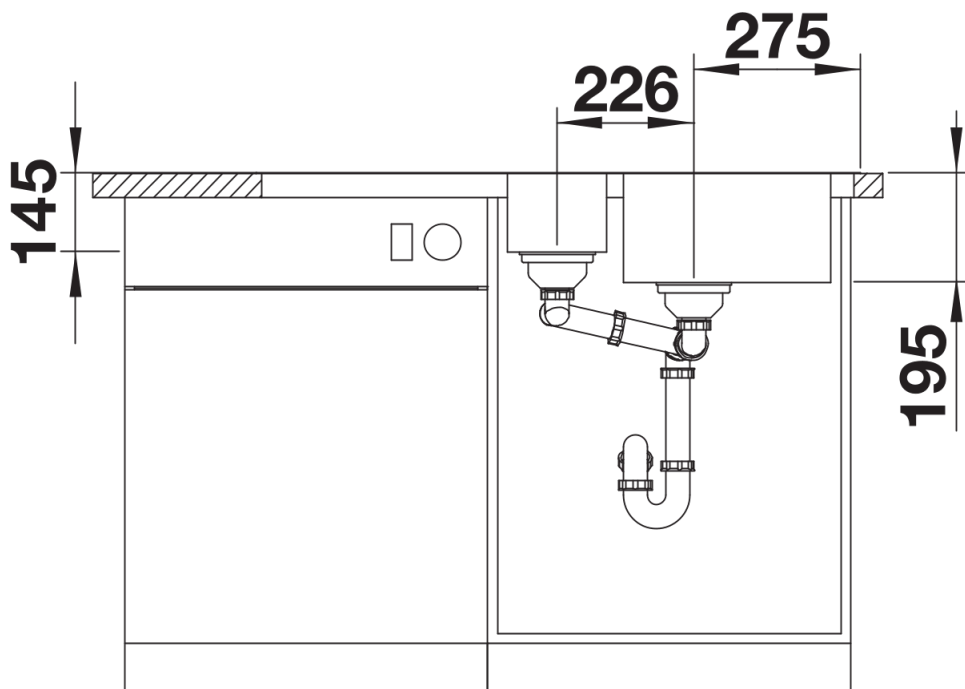

Scheda tecnica del prodotto DINAS 6 S

N. articolo 523379

Vantaggi

- Design armonioso e senza tempo
- Vasca spaziosa più vasca aggiuntiva
- Ampia area scolapiatti
- Installazione reversibile
- Piletta da 3 ½"
- Disponibile in versioni con e senza comando remoto

Dotazione

- kit di scarico con sifone
- 2 tappi a cestello da 3 ½" con comando remoto di scarico (comando rotativo) per la vasca principale
- guarnizione

Dettagli

Vista superiore

Foratur

Vista frontale

Vista laterale