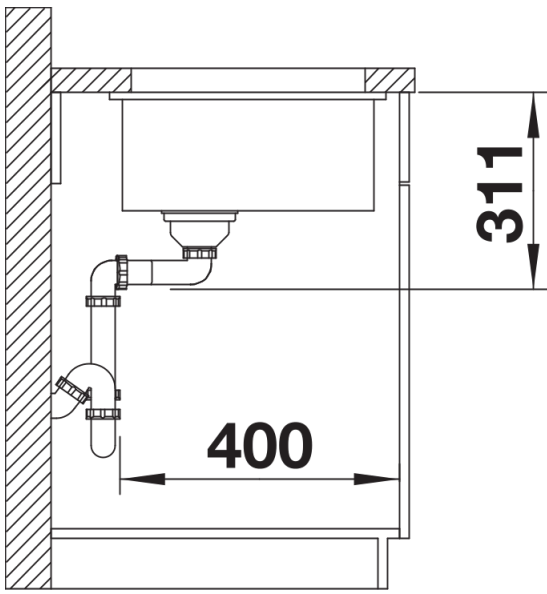

Colori

Colori disponibili:

nero

basalto

bianco cristallo lucido

Ceramica PuraPlus bianco cristallo lucido

Informazioni per la progettazione

- Raggio di intaglio: 15 mm
- Nota: spessore minimo del piano di lavoro 25 mm. Attenersi alle istruzioni di montaggio.

Dotazione

- kit di scarico con sifone
- tappo a cestello InFino da 3 ½"
- kit di montaggio

Dettagli

Vista superiore

Foratur

Vista frontale

Vista laterale