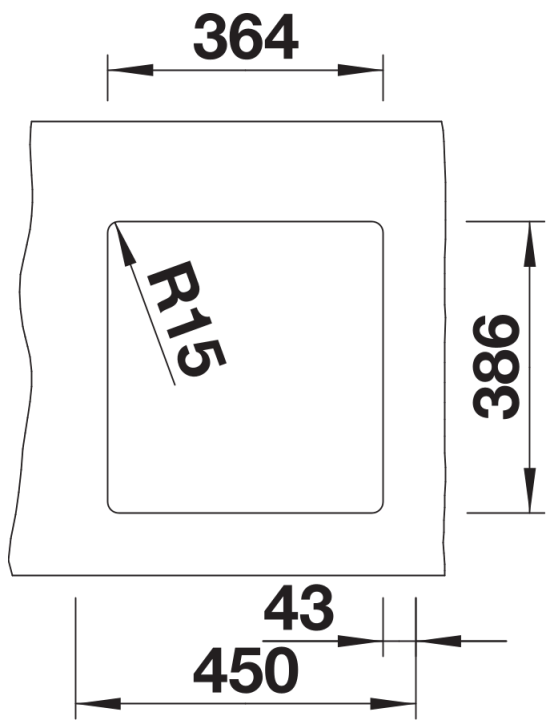

Scheda tecnica del prodotto SUBLINE 375-U

N. articolo 523726

Vantaggi

- Capacità della vasca ampia
- L'installazione non comporta costi aggiuntivi
- Ceramica facile da pulire
- Design della vasca elegante e senza tempo con geometria contornata
- Adatto per mobili a partire da 45 cm
- Ampia gamma di accessori opzionali per maggiore funzionalità
- Sistema di scarico InFino, elegantemente integrato e facile da pulire

Colori

Colori disponibili:

nero

basalto

bianco cristallo lucido

Ceramica PuraPlus bianco cristallo lucido

Informazioni per la progettazione

- Raggio di intaglio: 15 mm
- Nota: spessore minimo del piano di lavoro 25 mm. Attenersi alle istruzioni di montaggio.

Dotazione

- kit di scarico con sifone
- tappo a cestello InFino da 3 ½"
- kit di montaggio

Dettagli

Vista superiore

Foratur

Vista frontale

Vista laterale