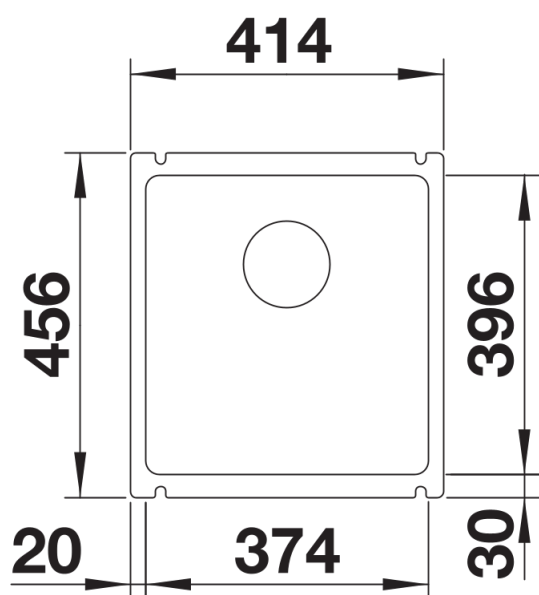

Colori

Colori disponibili:

nero

basalto

bianco cristallo lucido

Ceramica PuraPlus bianco cristallo lucido

Informazioni per la progettazione

- Raggio di intaglio: 15 mm
- Nota: spessore minimo del piano di lavoro 25 mm. Attenersi alle istruzioni di montaggio.

Dotazione

- kit di scarico con sifone
- tappo a cestello InFino da 3 ½"
- kit di montaggio

Dettagli

Vista superiore

Foratur

Vista frontale

Vista laterale