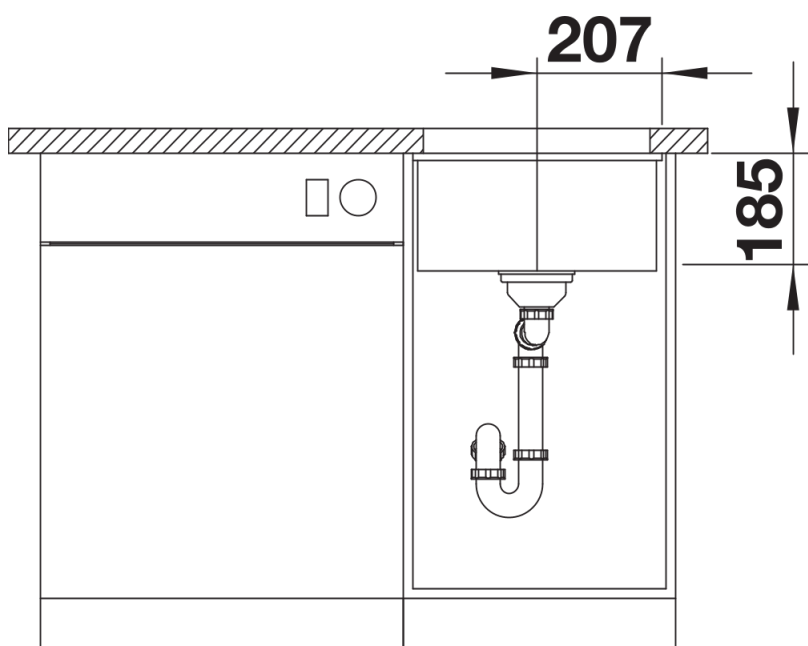

Scheda tecnica del prodotto SUBLINE 375-U

N. articolo 523726

Vantaggi

- Capacità della vasca ampia
- L'installazione non comporta costi aggiuntivi
- Ceramica facile da pulire
- Design della vasca elegante e senza tempo con geometria contornata
- Adatto per mobili a partire da 45 cm
- Ampia gamma di accessori opzionali per maggiore funzionalità
- Sistema di scarico InFino, elegantemente integrato e facile da pulire

Colori

Colori disponibili:

nero

basalto

bianco cristallo lucido

Ceramica PuraPlus bianco cristallo lucido

Informazioni per la progettazione

- Raggio di intaglio: 15 mm
- Nota: spessore minimo del piano di lavoro 25 mm. Attenersi alle istruzioni di montaggio.

Dotazione

- kit di scarico con sifone
- tappo a cestello InFino da 3 ½"
- kit di montaggio

Dettagli

Vista superiore

Foratur

Vista frontale

Vista laterale