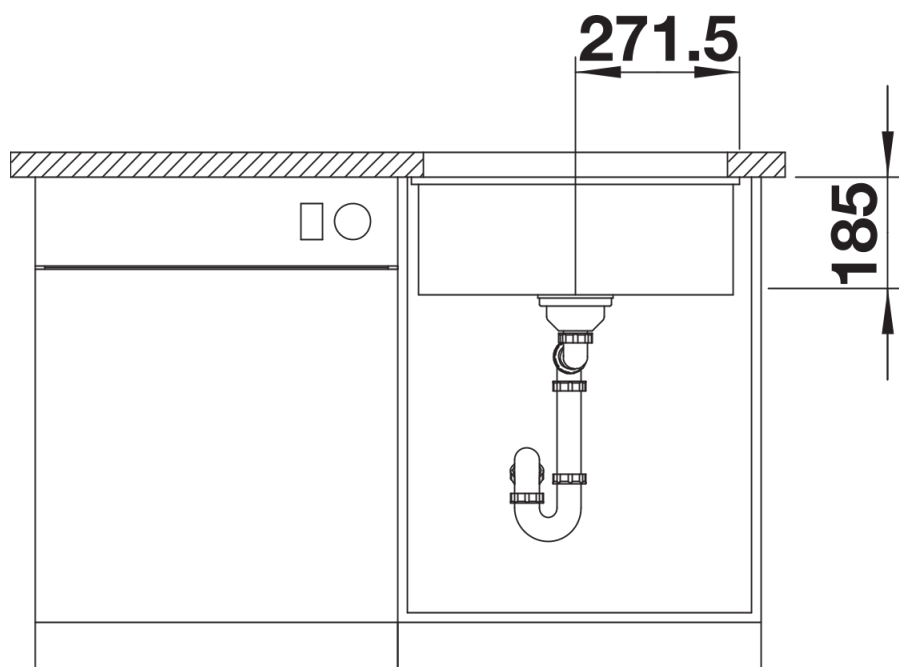

Scheda tecnica del prodotto SUBLINE 500-U

N. articolo 523740

Vantaggi

- Raggio interno da 18 mm per maggiore funzionalità, semplicità di pulizia e di manutenzione
- Disponibile in 7 differenti colori adatti a qualsiasi tipologia di cucina
- Materiale di altissima qualità, resistente e duraturo
- Spessore minimo del piano di lavoro: 25 mm

- Dimensioni intaglio: 490x386 mm - R 15
- Raggio vasca: 18 mm
- Spessore minimo del piano di lavoro: 25 mm

Dotazione

- Vasca con piletta da 3 ½"
- tappo a cestello InFino
- kit di montaggio e sifone

Dettagli

Vista superiore

Foratur

Vista frontale

Vista laterale