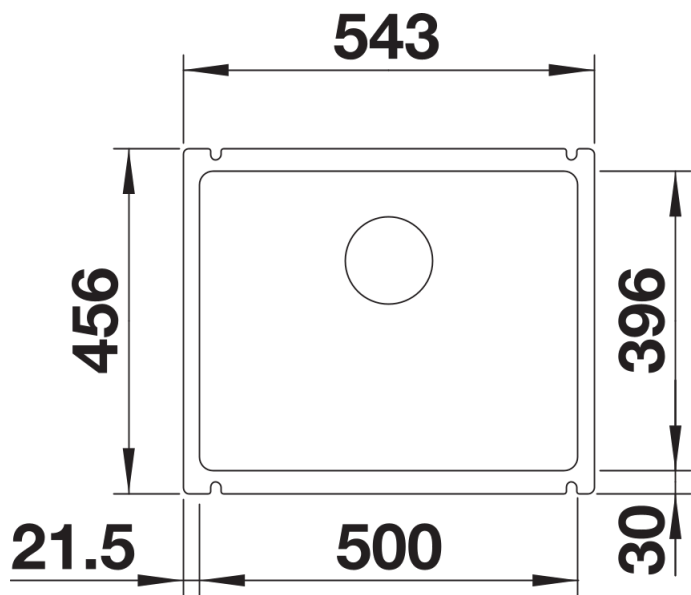

Scheda tecnica del prodotto SUBLINE 500-U

N. articolo 523740

Vantaggi

- Raggio interno da 18 mm per maggiore funzionalità, semplicità di pulizia e di manutenzione
- Disponibile in 7 differenti colori adatti a qualsiasi tipologia di cucina
- Materiale di altissima qualità, resistente e duraturo
- Spessore minimo del piano di lavoro: 25 mm

- Dimensioni intaglio: 490x386 mm - R 15
- Raggio vasca: 18 mm
- Spessore minimo del piano di lavoro: 25 mm

Dotazione

- Vasca con piletta da 3 ½"
- tappo a cestello InFino
- kit di montaggio e sifone

Dettagli

Vista superiore

Foratur

Vista frontale

Vista laterale