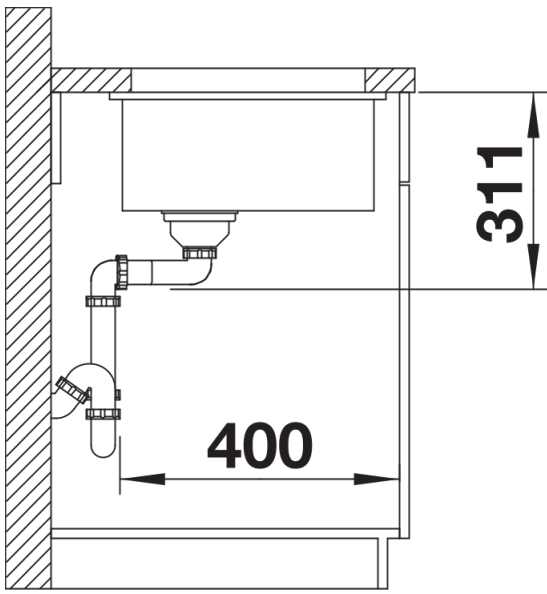

Scheda tecnica del prodotto SUBLINE 500-U

N. articolo 523740

Vantaggi

- Raggio interno da 18 mm per maggiore funzionalità, semplicità di pulizia e di manutenzione
- Disponibile in 7 differenti colori adatti a qualsiasi tipologia di cucina
- Materiale di altissima qualità, resistente e duraturo
- Spessore minimo del piano di lavoro: 25 mm

- Dimensioni intaglio: 490x386 mm - R 15
- Raggio vasca: 18 mm
- Spessore minimo del piano di lavoro: 25 mm

Dotazione

- Vasca con piletta da 3 ½"
- tappo a cestello InFino
- kit di montaggio e sifone

Dettagli

Vista superiore

Foratur

Vista frontale

Vista laterale