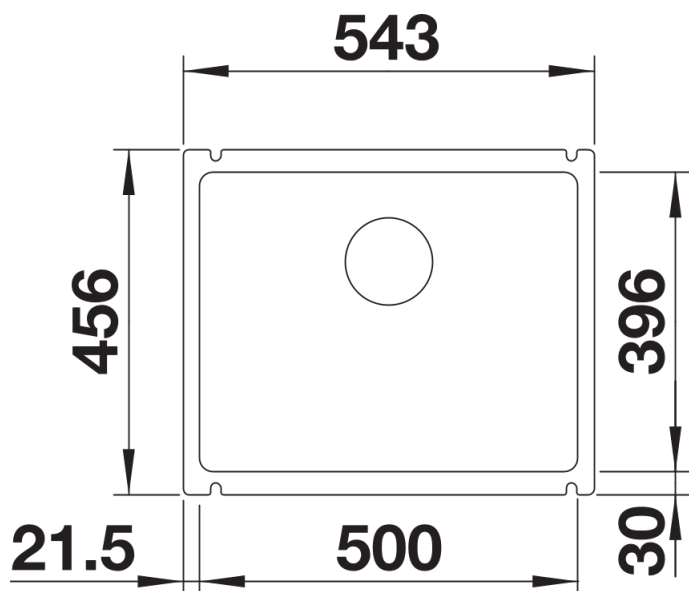

Scheda tecnica del prodotto SUBLINE 500-U

N. articolo 523740

Vantaggi

- Raggio interno da 18 mm per maggiore funzionalità, semplicità di pulizia e di manutenzione
- Disponibile in 7 differenti colori adatti a qualsiasi tipologia di cucina
- Materiale di altissima qualità, resistente e duraturo
- Spessore minimo del piano di lavoro: 25 mm

- Dimensioni intaglio: 490x386 mm - R 15
- Raggio vasca: 18 mm
- Spessore minimo del piano di lavoro: 25 mm

Dotazione

- Vasca con piletta da 3 ½"
- tappo a cestello InFino
- kit di montaggio e sifone

Dettagli

Vista superiore

Foratur

Vista frontale

Vista laterale