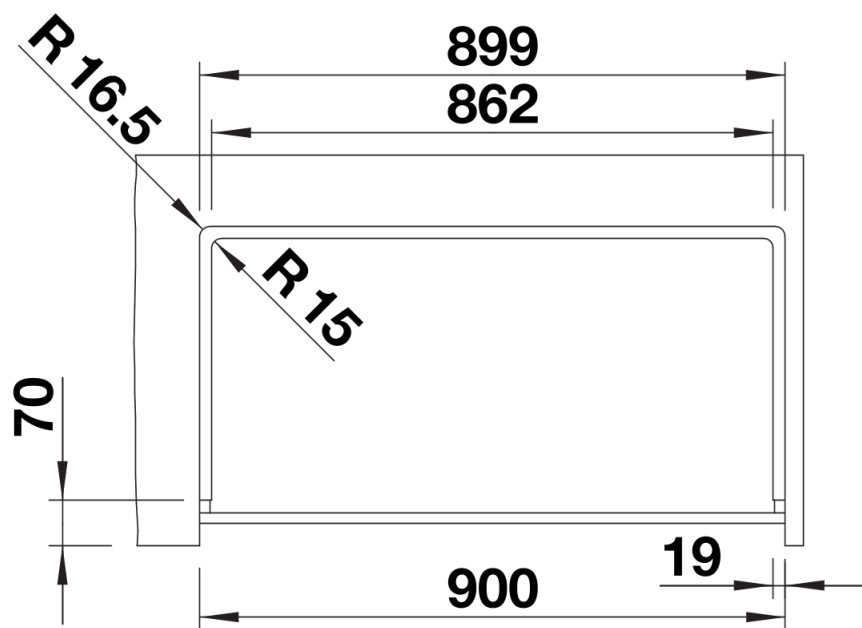

製品情報シート VINTERA XL 9-UF

商品番号 526102

利点

- モダンなキッチンデザインに理想的、印象的なカントリースタイルのシンク
- 大きなシンクで十分なスペース
- 完璧にフィット：直角エプロンの前面は 90 cm のキャビネット幅にフィット
- 水平設置またはアンダーマウント設置用

色

利用可能な色:

ロックグレー
アンスラサイト
ホワイト
コーヒー
タルトウフォ
ブラック
ソフトホワイト
ボルケーノグレー

SILGRANIT ロックグレー

計画情報

- 以下の取り付けの詳細とカットアウト情報に注意してください。
水平設置 : <https://youtu.be/CGRIPZsbQ6Y>
アンダーマウント : <https://youtu.be/jB-uTpOrpCc>

供給範囲

- 廃棄物キット (省スペースパイプ付き)、3 1/2" InFino バスケットストレーナー

詳細

上面図

カットアウト

正面図

側面図