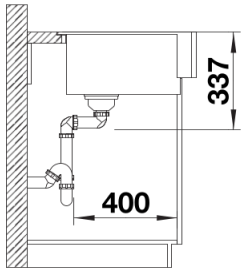

SILGRANIT ロックグレー

計画情報

- 以下の取り付けの詳細とカットアウト情報に注意してください。
水平設置 : <https://youtu.be/CGRIPZsbQ6Y>
アンダーマウント : <https://youtu.be/jB-uTpOrpCc>

供給範囲

- 廃棄物キット (省スペースパイプ付き)、3 1/2" InFino バスケットストレーナー

詳細

上面図

カットアウト

正面図

側面図