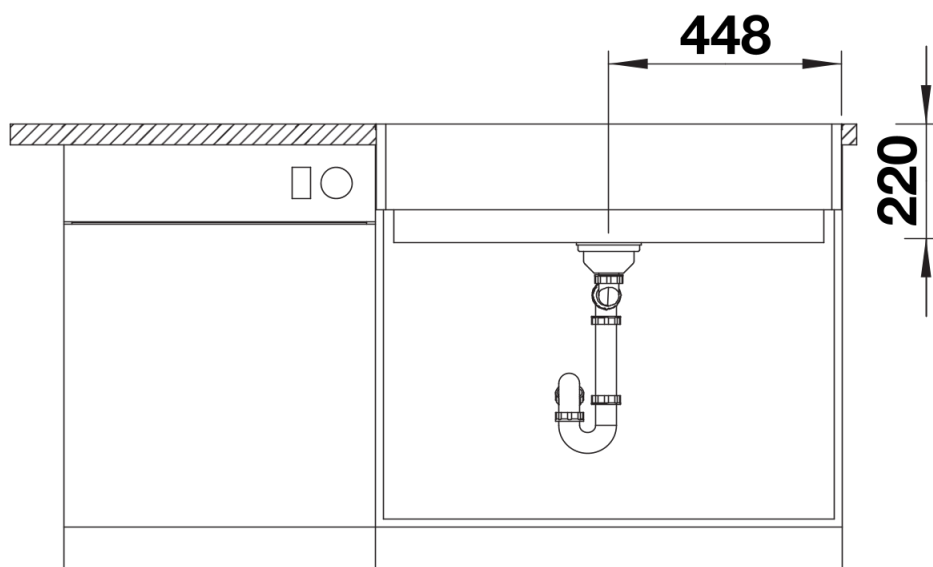

製品情報シート VINTERA XL 9-UF

商品番号 526102

利点

- モダンなキッチンデザインに理想的、印象的なカントリースタイルのシンク
- 大きなシンクで十分なスペース
- 完璧にフィット：直角エプロンの前面は 90 cm のキャビネット幅にフィット
- 水平設置またはアンダーマウント設置用

色

利用可能な色:

ロックグレー
アンスラサイト
ホワイト
コーヒー
タルトウフォ
ブラック
ソフトホワイト
ボルケーノグレー

SILGRANIT ロックグレー

計画情報

- 以下の取り付けの詳細とカットアウト情報に注意してください。
水平設置 : <https://youtu.be/CGRIPZsbQ6Y>
アンダーマウント : <https://youtu.be/jB-uTpOrpCc>

供給範囲

- 廃棄物キット (省スペースパイプ付き)、3 1/2" InFino バスケットストレーナー

詳細

上面図

カットアウト

正面図

側面図