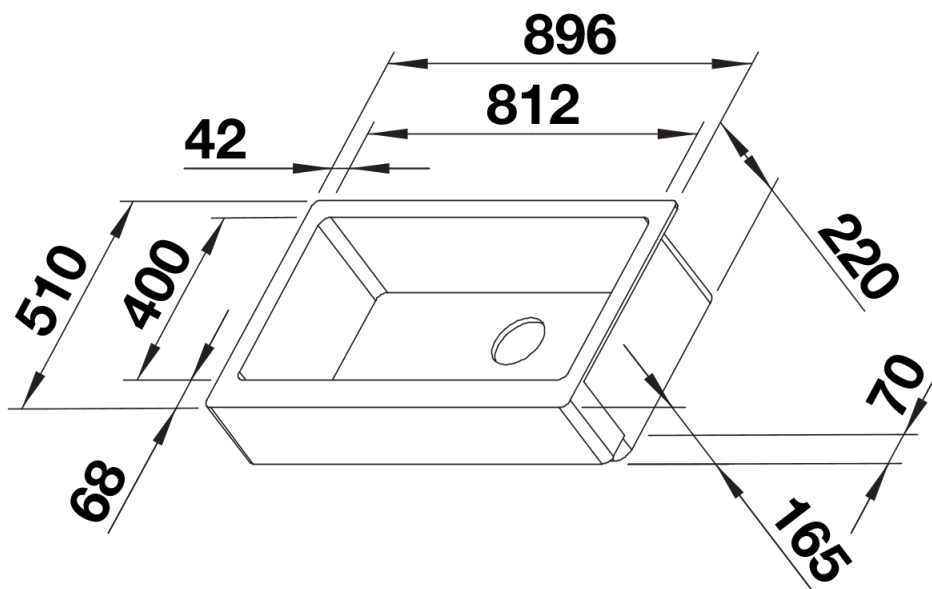

製品情報シート VINTERA XL 9-UF

商品番号 526102

利点

- モダンなキッチンデザインに理想的、印象的なカントリースタイルのシンク
- 大きなシンクで十分なスペース
- 完璧にフィット：直角エプロンの前面は 90 cm のキャビネット幅にフィット
- 水平設置またはアンダーマウント設置用

色

利用可能な色:

ロックグレー
アンスラサイト
ホワイト
コーヒー
タルトウフォ
ブラック
ソフトホワイト
ボルケーノグレー

SILGRANIT ロックグレー

計画情報

- 以下の取り付けの詳細とカットアウト情報に注意してください。
水平設置 : <https://youtu.be/CGRIPZsbQ6Y>
アンダーマウント : <https://youtu.be/jB-uTpOrpCc>

供給範囲

- 廃棄物キット (省スペースパイプ付き)、3 1/2" InFino バスケットストレーナー

詳細

上面図

カットアウト

正面図

側面図