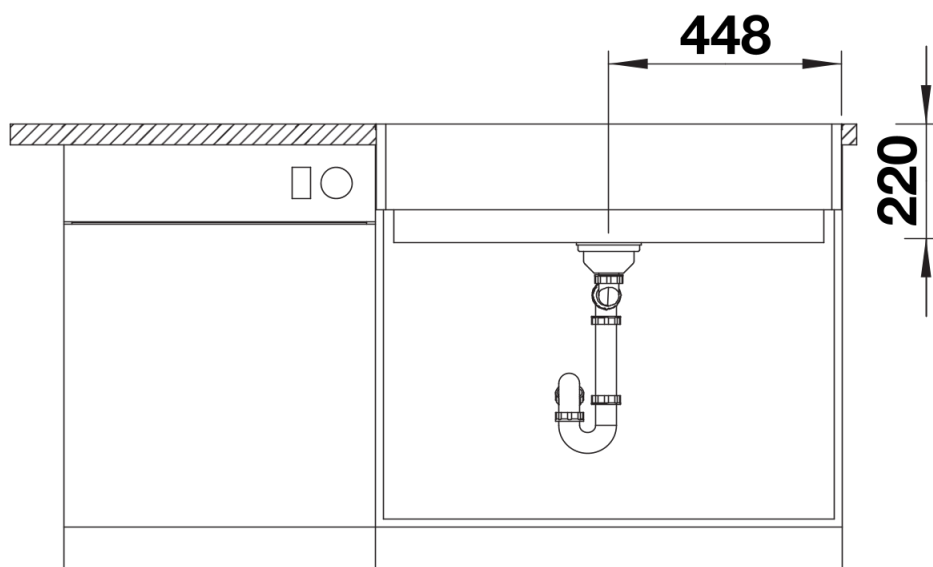

製品情報シート VINTERA XL 9-UF

商品番号 526105

利点

- モダンなキッチンデザインに理想的、印象的なカントリースタイルのシンク
- 大きなシンクで十分なスペース
- 完璧にフィット：直角エプロンの前面は 90 cm のキャビネット幅にフィット
- 水平設置またはアンダーマウント設置用

色

利用可能な色:

ロックグレー
アンスラサイト
ホワイト
コーヒー
タルトゥフォ
ブラック
ソフトホワイト
ボルケーノグレー

SILGRANIT ホワイト

計画情報

- 以下の取り付けの詳細とカットアウト情報に注意してください。
水平設置 : <https://youtu.be/CGRIPZsbQ6Y>
アンダーマウント : <https://youtu.be/jB-uTpOrpCc>

供給範囲

- 廃棄物キット (省スペースパイプ付き)、3 1/2" InFino バスケットストレーナー

詳細

上面図

カットアウト

正面図

側面図