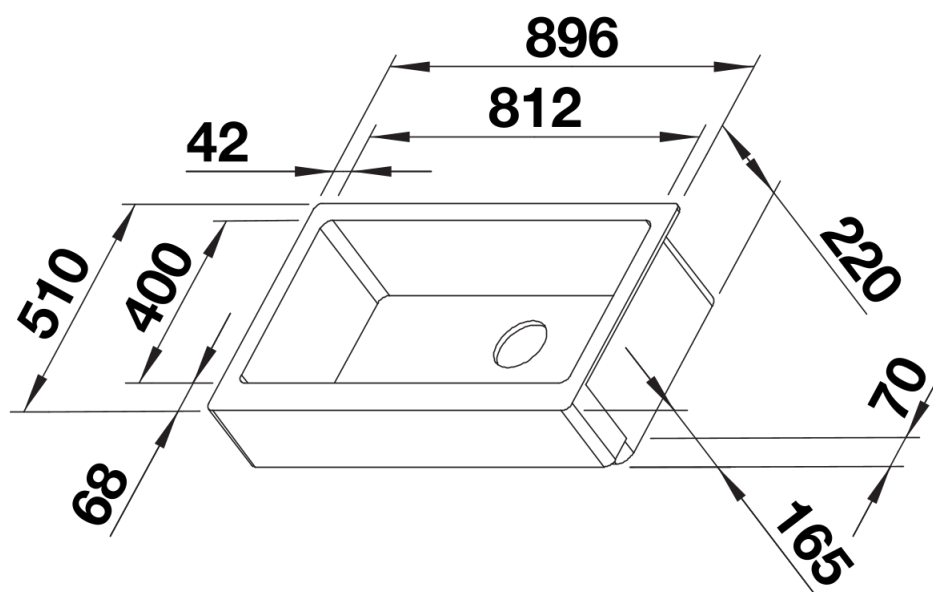

製品情報シート VINTERA XL 9-UF

商品番号 526105

利点

- モダンなキッチンデザインに理想的、印象的なカントリースタイルのシンク
- 大きなシンクで十分なスペース
- 完璧にフィット：直角エプロンの前面は 90 cm のキャビネット幅にフィット
- 水平設置またはアンダーマウント設置用

色

利用可能な色:

ロックグレー
アンスラサイト
ホワイト
コーヒー
タルトゥフォ
ブラック
ソフトホワイト
ボルケーノグレー

SILGRANIT ホワイト

計画情報

- 以下の取り付けの詳細とカットアウト情報に注意してください。
水平設置 : <https://youtu.be/CGRIPZsbQ6Y>
アンダーマウント : <https://youtu.be/jB-uTpOrpCc>

供給範囲

- 廃棄物キット (省スペースパイプ付き)、3 1/2" InFino バスケットストレーナー

詳細

上面図

カットアウト

正面図

側面図