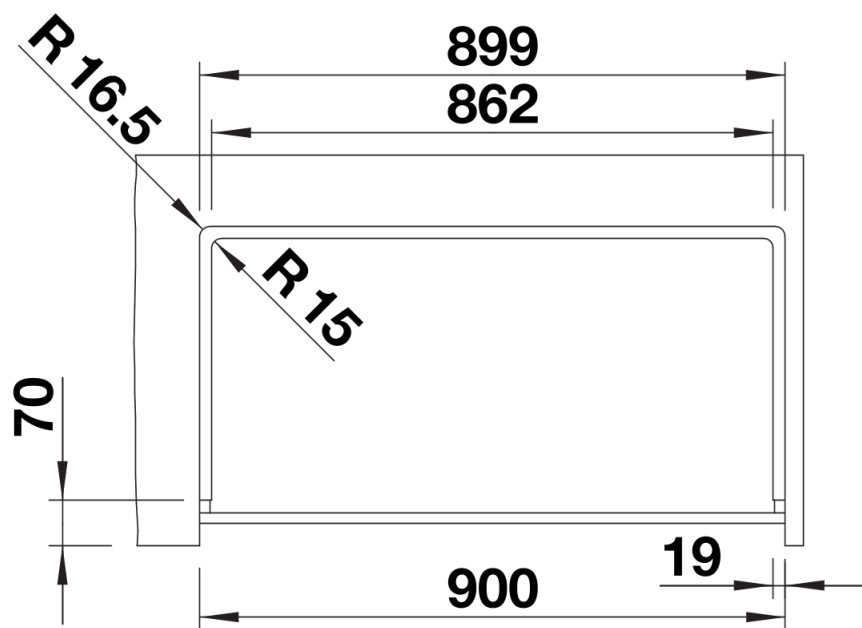

製品情報シート VINTERA XL 9-UF

商品番号 526105

利点

- モダンなキッチンデザインに理想的、印象的なカントリースタイルのシンク
- 大きなシンクで十分なスペース
- 完璧にフィット：直角エプロンの前面は 90 cm のキャビネット幅にフィット
- 水平設置またはアンダーマウント設置用

色

利用可能な色:

ロックグレー
アンスラサイト
ホワイト
コーヒー
タルトゥフォ
ブラック
ソフトホワイト
ボルケーノグレー

SILGRANIT ホワイト

計画情報

- 以下の取り付けの詳細とカットアウト情報に注意してください。
水平設置 : <https://youtu.be/CGRIPZsbQ6Y>
アンダーマウント : <https://youtu.be/jB-uTpOrpCc>

供給範囲

- 廃棄物キット (省スペースパイプ付き)、3 1/2" InFino バスケットストレーナー

詳細

上面図

カットアウト

正面図

側面図