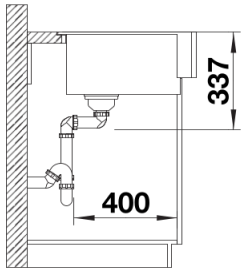

SILGRANIT ホワイト

計画情報

- 以下の取り付けの詳細とカットアウト情報に注意してください。
水平設置 : <https://youtu.be/CGRIPZsbQ6Y>
アンダーマウント : <https://youtu.be/jB-uTpOrpCc>

供給範囲

- 廃棄物キット (省スペースパイプ付き)、3 1/2" InFino バスケットストレーナー

詳細

上面図

カットアウト

正面図

側面図