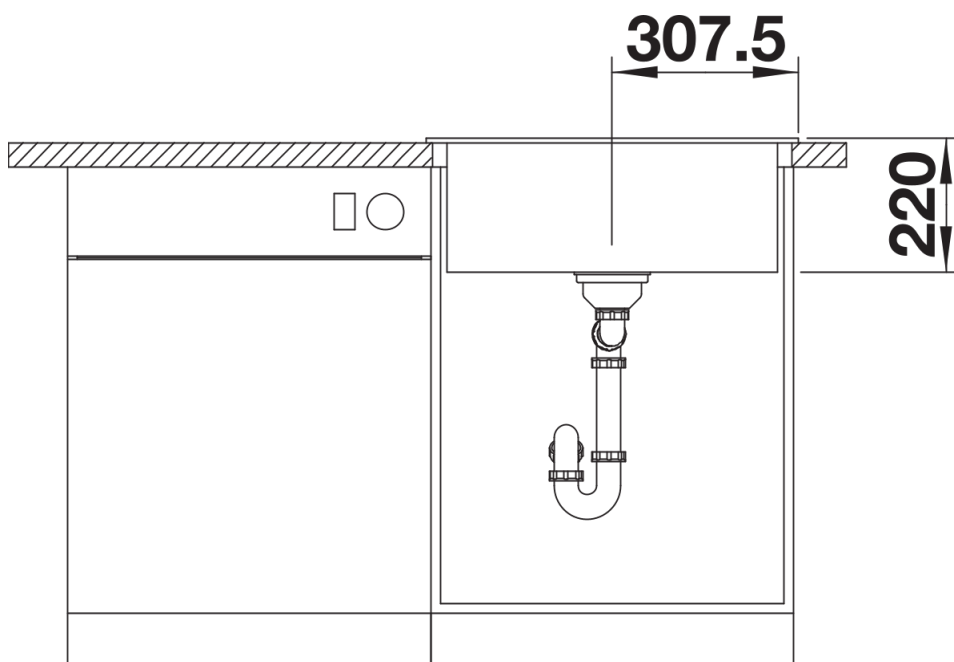

製品情報シート PLEON 6

商品番号 521678

利点

- タイムレスでエレガント、ストレートなシンクデザイン
- 深い最大容量のシングルシンク
- 連続した広い水栓取り付け面とロープロファイル リム
- 清掃と洗浄が容易、シンクの縁から水栓取り付け面まで移動しやすい
- カバー付きの C-overflow および InFino ドレンシステムによる高機能 - エレガントな統合、簡単なお掃除

利用可能な色:

- コーヒー
- アンスラサイト
- ロックグレー
- ホワイト
- タルトゥフォ
- ブラック
- ソフトホワイト
- ボルケーノグレー

SILGRANIT アンスラサイト

計画情報

- アッシュ複合材チヨッピングボード (オプション) は、キッチン水栓直径が 48 mm 未満の場合のみ、シンクの縁に設置できます。

供給範囲

- 廃棄物キット (省スペースパイプ付き)、3 1/2" InFino バスケットストレーナー

詳細

上面図

カットアウト

正面図

側面図