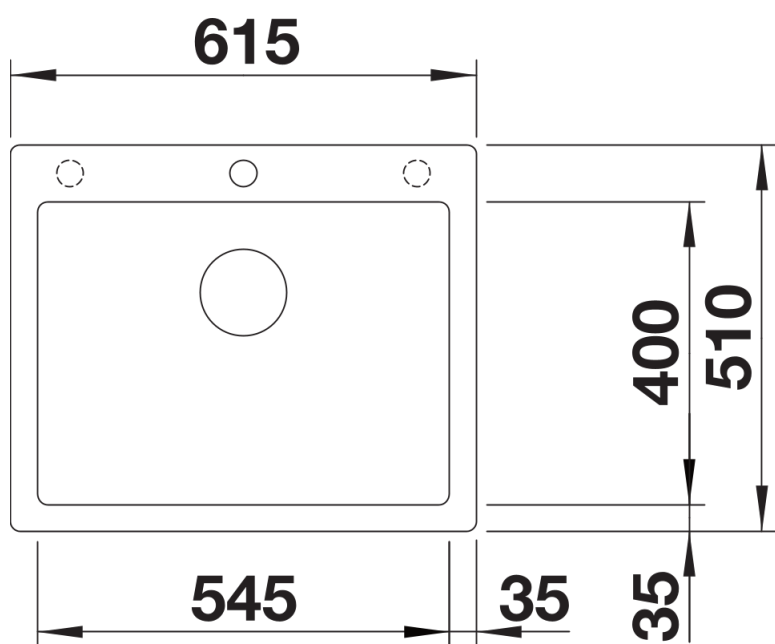

- コーヒー
- アンスラサイト
- ロックグレー
- ホワイト
- タルトゥフォ
- ブラック
- ソフトホワイト
- ボルケーノグレー

SILGRANIT アンスラサイト

計画情報

- アッシュ複合材チヨッピングボード (オプション) は、キッチン水栓直径が 48 mm 未満の場合のみ、シンクの縁に設置できます。

供給範囲

- 廃棄物キット (省スペースパイプ付き)、3 1/2" InFino バスケットストレーナー

詳細

上面図

カットアウト

正面図

側面図