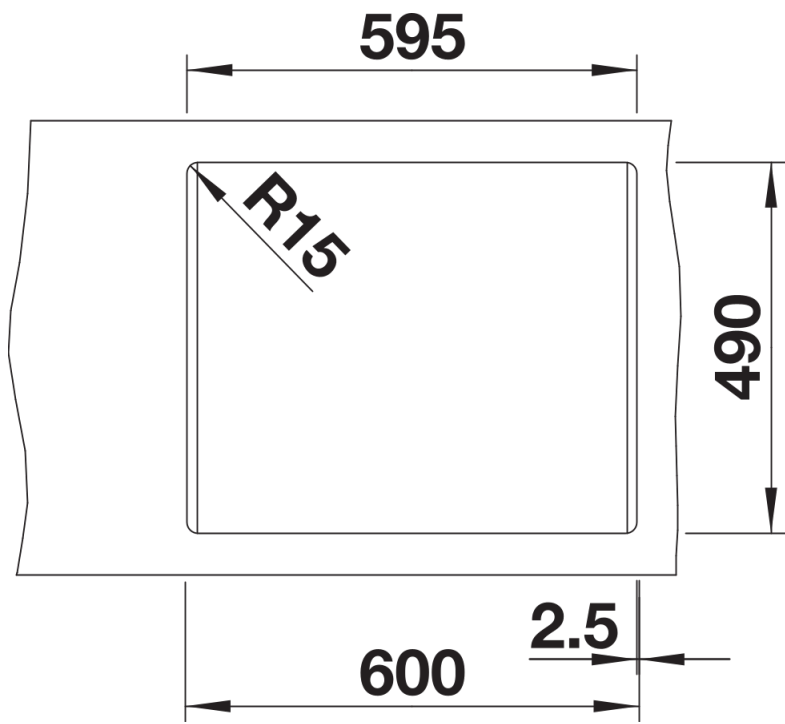

製品情報シート PLEON 6

商品番号 521678

利点

- タイムレスでエレガント、ストレートなシンクデザイン
- 深い最大容量のシングルシンク
- 連続した広い水栓取り付け面とロープロファイル リム
- 清掃と洗浄が容易、シンクの縁から水栓取り付け面まで移動しやすい
- カバー付きの C-overflow および InFino ドレンシステムによる高機能 - エレガントな統合、簡単なお掃除

利用可能な色:

- コーヒー
- アンスラサイト
- ロックグレー
- ホワイト
- タルトゥフォ
- ブラック
- ソフトホワイト
- ボルケーノグレー

SILGRANIT アンスラサイト

計画情報

- アッシュ複合材チヨッピングボード (オプション) は、キッチン水栓直径が 48 mm 未満の場合のみ、シンクの縁に設置できます。

供給範囲

- 廃棄物キット (省スペースパイプ付き)、3 1/2" InFino バスケットストレーナー

詳細

上面図

カットアウト

正面図

側面図