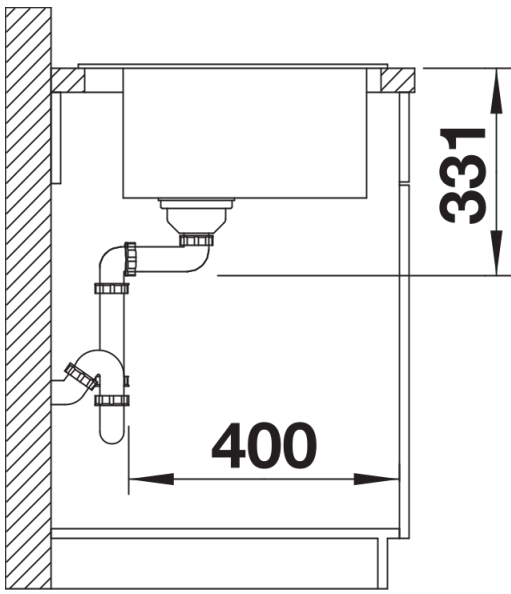

- コーヒー
- アンスラサイト
- ロックグレー
- ホワイト
- タルトゥフォ
- ブラック
- ソフトホワイト
- ボルケーノグレー

SILGRANIT アンスラサイト

計画情報

- アッシュ複合材チヨッピングボード (オプション) は、キッチン水栓直径が 48 mm 未満の場合のみ、シンクの縁に設置できます。

供給範囲

- 廃棄物キット (省スペースパイプ付き)、3 1/2" InFino バスケットストレーナー

詳細

上面図

カットアウト

正面図

側面図