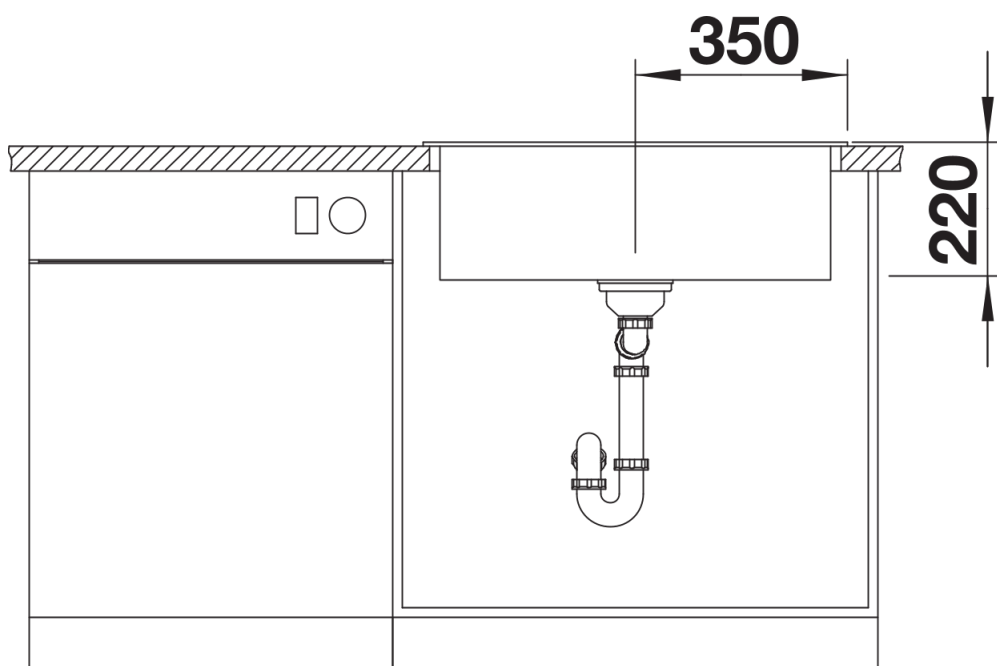

製品情報シート PLEON 8

商品番号 523043

利点

- タイムレスでエレガント、ストレートなシンクデザイン
- 深い最大容量のシングルシンク
- 連続した広い水栓取り付け面とロープロファイル リム
- 清掃と洗浄が容易、シンクの縁から水栓取り付け面まで移動しやすい
- カバー付きの C-overflow および InFino ドレンシステムによる高機能 -
エレガントな統合、簡単なお掃除

利用可能な色:
アンスラサイト
ロックグレー
コーヒー
ホワイト
タルトゥフォ
ブラック
ソフトホワイト
ボルケーノグレー

SILGRANIT アンスラサイト

計画情報

- アッシュ複合材チョッピングボード (オプション) は、キッチン水栓直径が 48 mm 未満の場合のみ、シンクの縁に設置できます。

供給範囲

- 廃棄物キット (省スペースパイプ付き)、3 1/2" InFino バスケットストレーナー

詳細

上面図

カットアウト