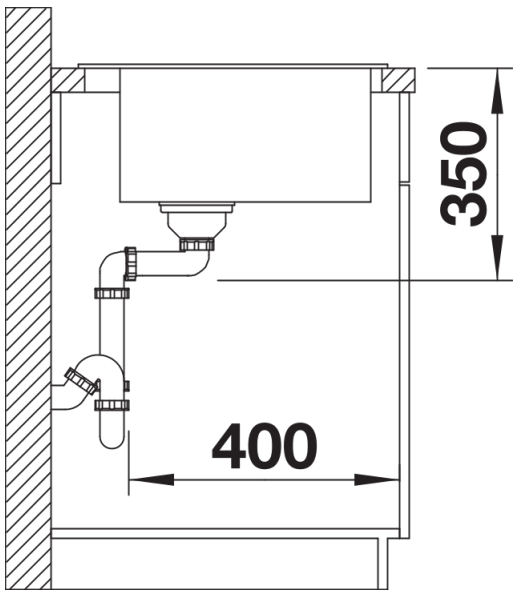

製品情報シート PLEON 8

商品番号 523043

利点

- タイムレスでエレガント、ストレートなシンクデザイン
- 深い最大容量のシングルシンク
- 連続した広い水栓取り付け面とロープロファイル リム
- 清掃と洗浄が容易、シンクの縁から水栓取り付け面まで移動しやすい
- カバー付きの C-overflow および InFino ドレンシステムによる高機能 -
エレガントな統合、簡単なお掃除

利用可能な色:
アンスラサイト
ロックグレー
コーヒー
ホワイト
タルトゥフォ
ブラック
ソフトホワイト
ボルケーノグレー

SILGRANIT アンスラサイト

計画情報

- アッシュ複合材チョッピングボード (オプション) は、キッチン水栓直径が 48 mm 未満の場合のみ、シンクの縁に設置できます。

供給範囲

- 廃棄物キット (省スペースパイプ付き)、3 1/2" InFino バスケットストレーナー

詳細

上面図

カットアウト

正面図

側面図