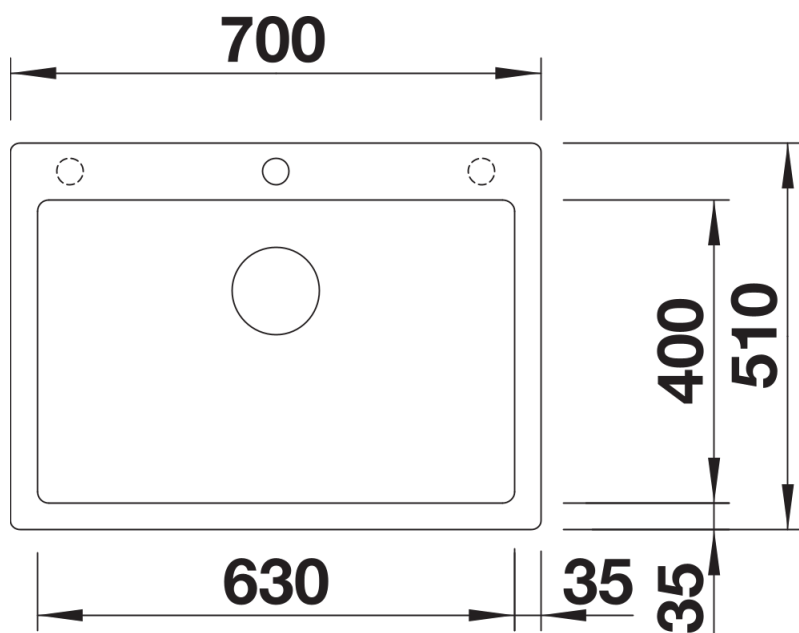

SILGRANIT アンスラサイト

計画情報

- アッシュ複合材チョッピングボード (オプション) は、キッチン水栓直径が 48 mm 未満の場合のみ、シンクの縁に設置できます。

供給範囲

- 廃棄物キット (省スペースパイプ付き)、3 1/2" InFino バスケットストレーナー

詳細

上面図

カットアウト

正面図

側面図