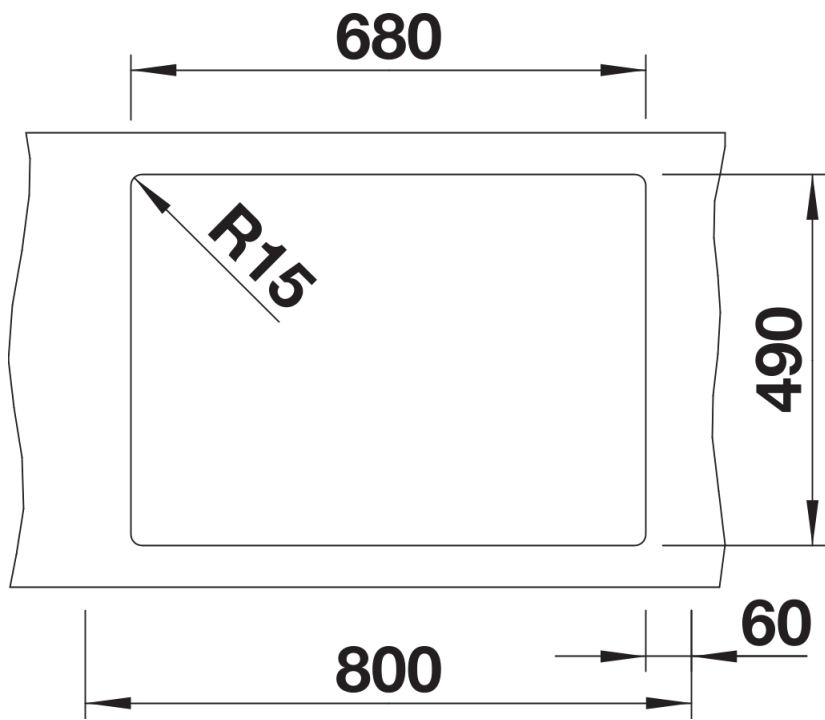

製品情報シート PLEON 8

商品番号 523043

利点

- タイムレスでエレガント、ストレートなシンクデザイン
- 深い最大容量のシングルシンク
- 連続した広い水栓取り付け面とロープロファイル リム
- 清掃と洗浄が容易、シンクの縁から水栓取り付け面まで移動しやすい
- カバー付きの C-overflow および InFino ドレンシステムによる高機能 -
エレガントな統合、簡単なお掃除

利用可能な色:
アンスラサイト
ロックグレー
コーヒー
ホワイト
タルトゥフォ
ブラック
ソフトホワイト
ボルケーノグレー

SILGRANIT アンスラサイト

計画情報

- アッシュ複合材チョッピングボード (オプション) は、キッチン水栓直径が 48 mm 未満の場合のみ、シンクの縁に設置できます。

供給範囲

- 廃棄物キット (省スペースパイプ付き)、3 1/2" InFino バスケットストレーナー

詳細

上面図

カットアウト

正面図

側面図