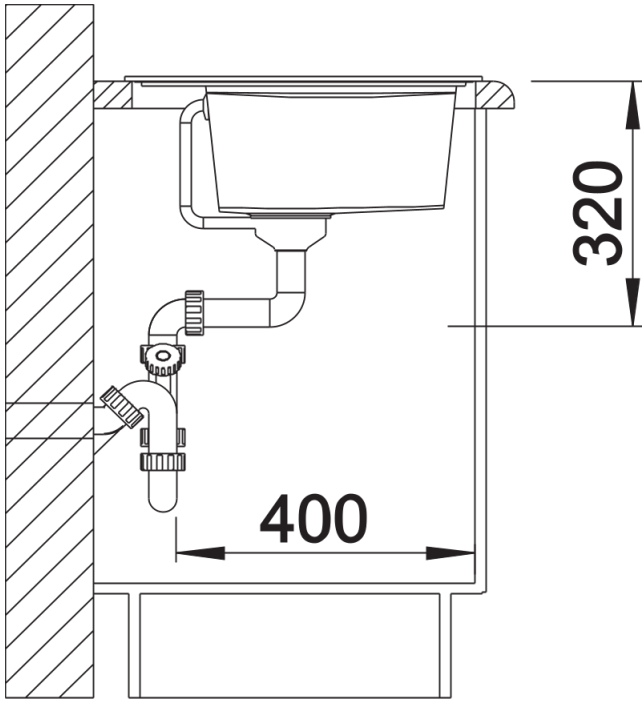

ボルケーノグレー

供給範囲

- 省スペースパイプ付き排水キット、排水リモコン付き 3 1/2" InFino
バスケットストレーナー (ロータリースイッチ)

詳細

上面図

カットアウト

正面図

側面図