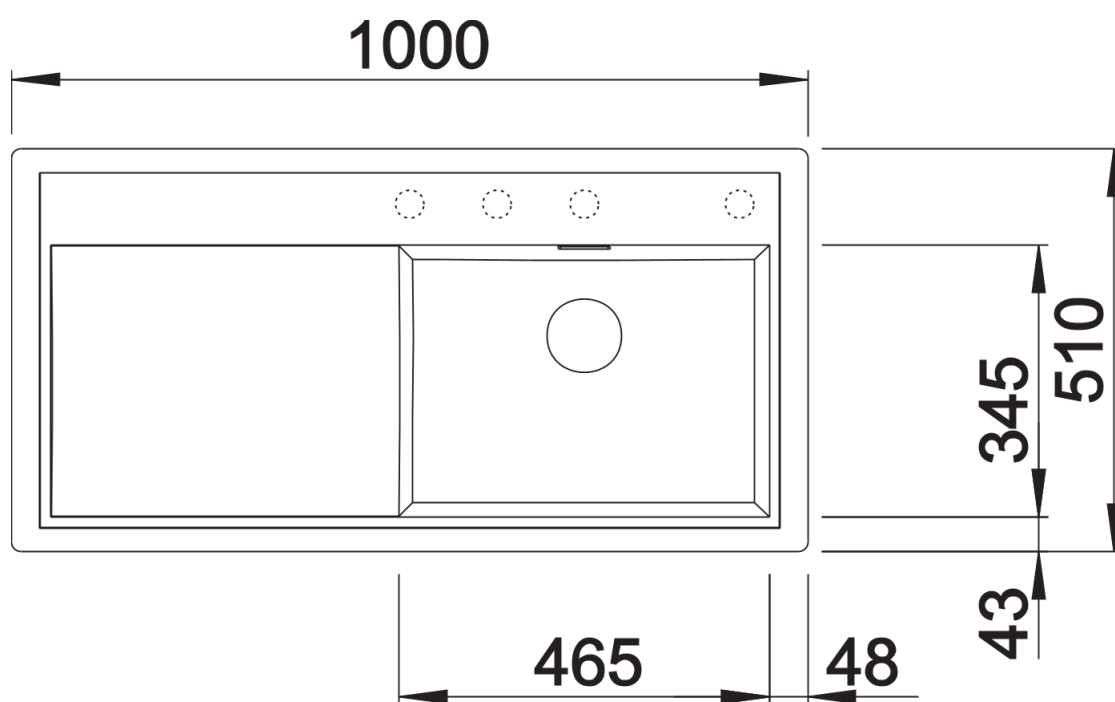

製品情報シート ZENAR XL 6 S

商品番号 527372

利点

- 広い排水ボードの特大シンク
- 全幅にわたって水栓取り付け面が十分なスペースを提供
- 排水ボードまで移動しやすい機能エリア
- オプション機能アクセサリ
- 排水リモートコントロール、カバー付き C
- overflowおよび InFino ドレンシステムの高機能 -
- エレガントな統合、非常に簡単なお掃除

色

SILGRANIT ボルケーノグレー

ボルケーノグレー

供給範囲

- 省スペースパイプ付き排水キット、排水リモコン付き 3 1/2" InFino
バスケットストレーナー (ロータリースイッチ)

詳細

上面図

カットアウト

正面図

側面図