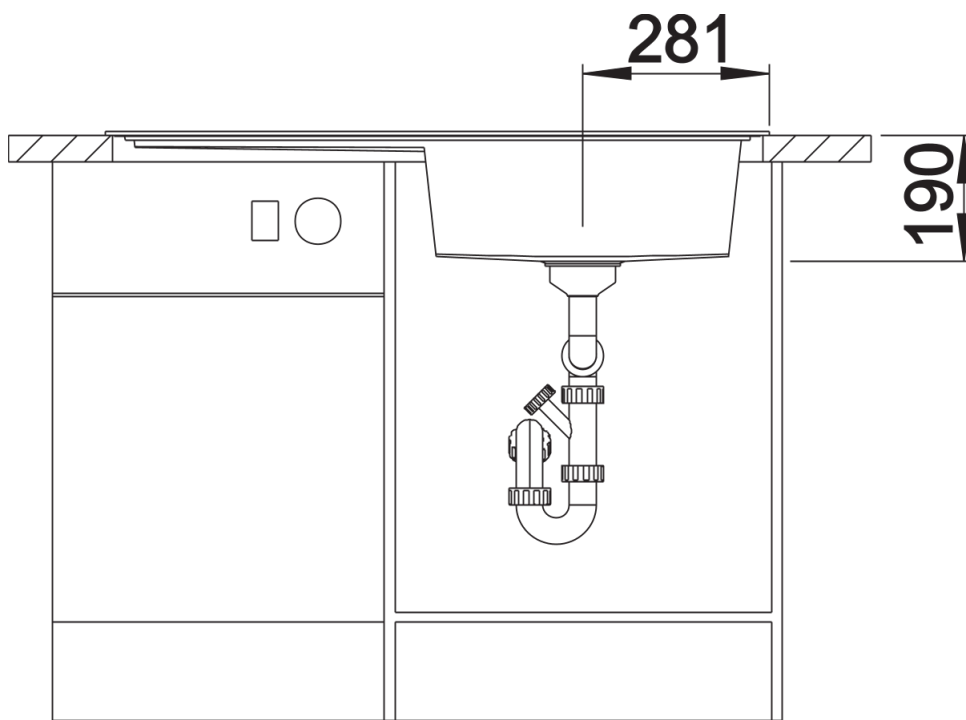

ボルケーノグレー

供給範囲

- 省スペースパイプ付き排水キット、排水リモコン付き 3 1/2" InFino
バスケットストレーナー (ロータリースイッチ)

詳細

上面図

カットアウト

正面図

側面図