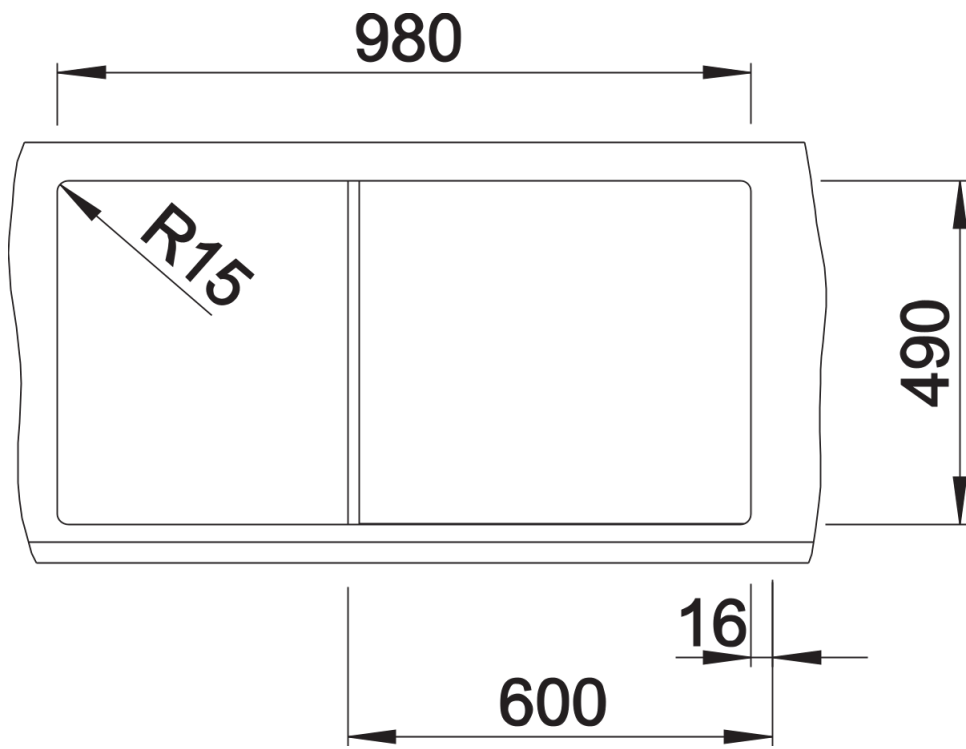

ボルケーノグレー

供給範囲

- 省スペースパイプ付き排水キット、排水リモコン付き 3 1/2" InFino
バスケットストレーナー (ロータリースイッチ)

詳細

上面図

カットアウト

正面図

側面図