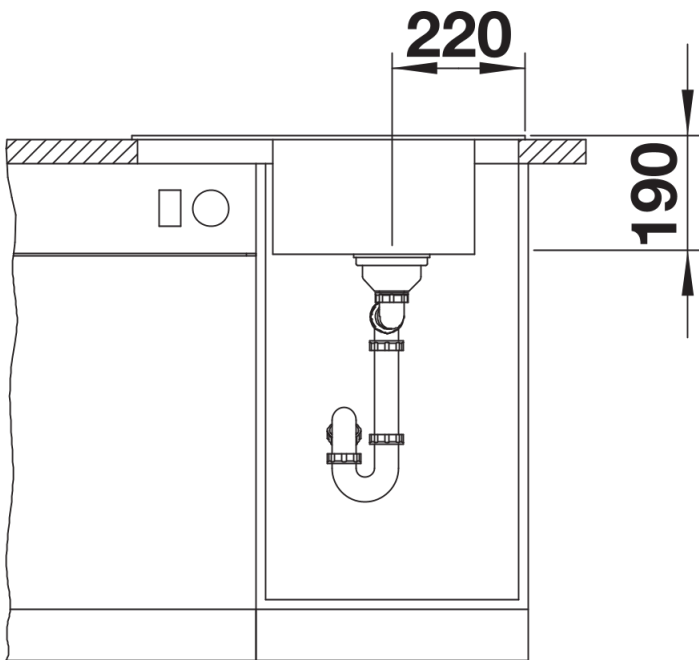

## Technische productfiche ELON 45 S

Item nr. 525879

## Inbegrepen bij levering

---

- roestvrij stalen afdruirooster
- afloopgarnituur met ruimtebesparende buis
- 3 ½" InFino mandzeef met afloopbediening (draaiknop)

229234 - Rooster uit roestvrij staal

## Details

---

Bovenaanzicht

Uitgesneden

Vooraanzicht

Zijaanzicht