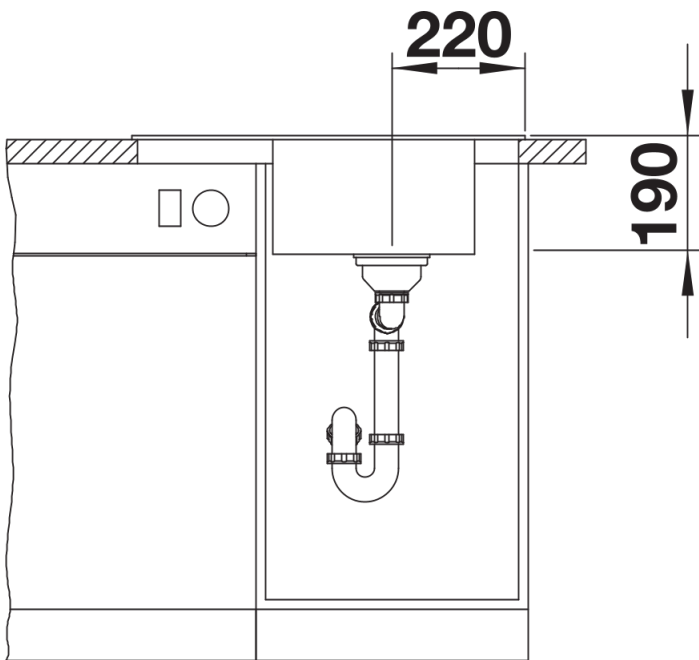

Technische productfiche ELON 45 S

Item nr. 525879

Voordelen

- Compacte spoeltafel met één bak voor kleine keukens
- Grote spoelbak voor kast van 45 cm
- Slim te verlengen afdruiplaat dankzij het verplaatsbare roestvrij stalen afdruiiprooster
- Moderne golvende vormgeving van spoeltafel en accessoires zijn op elkaar afgestemd
- Multifunctioneel roestvrij stalen afdruiiprooster meegeleverd
- Hoogwaardige afwerking met afgedekte C-vormige overloop en InFino afloopsysteem met afstandsbediening – elegant geïntegreerd en onderhoudsvriendelijk
- Zijdelingse kraanrichel, praktisch in geval van montage voor raam

229234 - Rooster uit roestvrij staal

Details

Bovenaanzicht

Uitgesneden

Vooraanzicht

Zijaanzicht