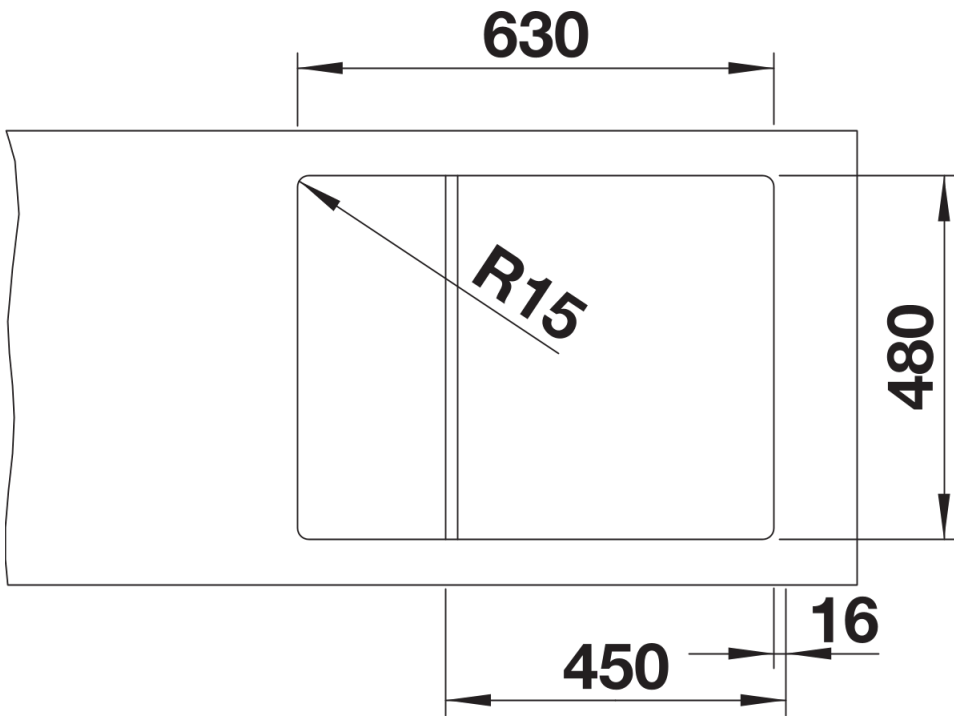

Technische productfiche ELON 45 S

Item nr. 525879

Voordelen

- Compacte spoeltafel met één bak voor kleine keukens
- Grote spoelbak voor kast van 45 cm
- Slim te verlengen afdruiplaat dankzij het verplaatsbare roestvrij stalen afdruiiprooster
- Moderne golvende vormgeving van spoeltafel en accessoires zijn op elkaar afgestemd
- Multifunctioneel roestvrij stalen afdruiiprooster meegeleverd
- Hoogwaardige afwerking met afgedekte C-vormige overloop en InFino afloopsysteem met afstandsbediening – elegant geïntegreerd en onderhoudsvriendelijk
- Zijdelingse kraanrichel, praktisch in geval van montage voor raam

229234 - Rooster uit roestvrij staal

Details

Bovenaanzicht

Uitgesneden

Vooraanzicht

Zijaanzicht