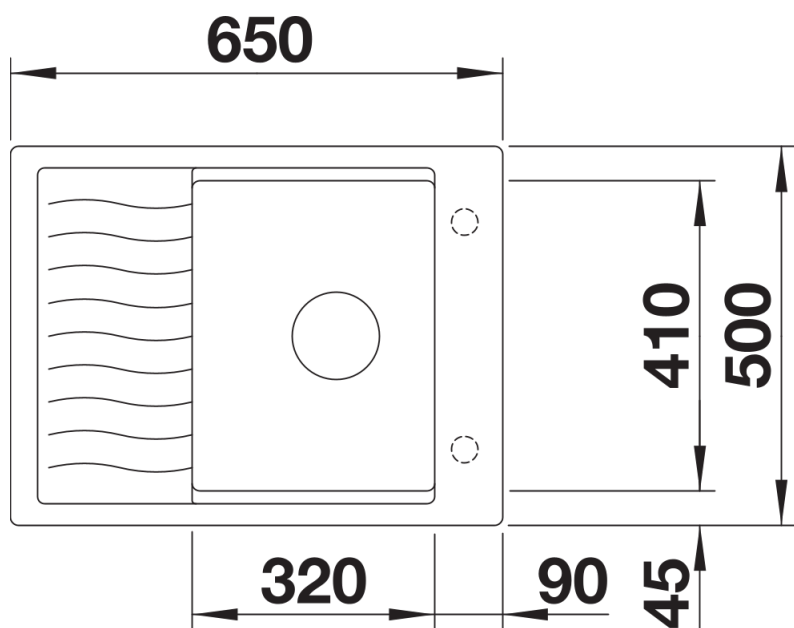

Technische productfiche ELON 45 S

Item nr. 525879

Voordelen

- Compacte spoeltafel met één bak voor kleine keukens
- Grote spoelbak voor kast van 45 cm
- Slim te verlengen afdruiplaat dankzij het verplaatsbare roestvrij stalen afdruiiprooster
- Moderne golvende vormgeving van spoeltafel en accessoires zijn op elkaar afgestemd
- Multifunctioneel roestvrij stalen afdruiiprooster meegeleverd
- Hoogwaardige afwerking met afgedekte C-vormige overloop en InFino afloopsysteem met afstandsbediening – elegant geïntegreerd en onderhoudsvriendelijk
- Zijdelingse kraanrichel, praktisch in geval van montage voor raam

229234 - Rooster uit roestvrij staal

Details

Bovenaanzicht

Uitgesneden

Vooraanzicht

Zijaanzicht