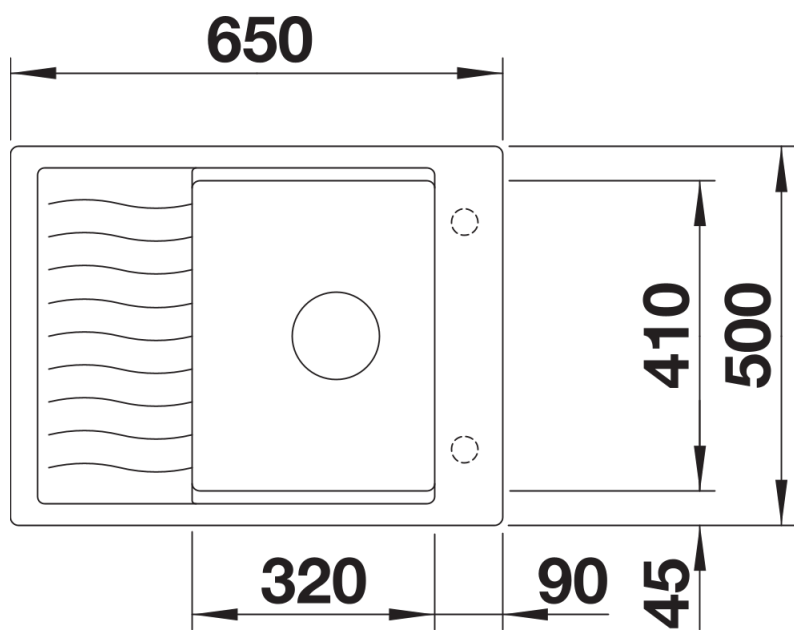

Technische productfiche ELON 45 S

Item nr. 525880

Voordelen

- Compacte spoeltafel met één bak voor kleine keukens
- Grote spoelbak voor kast van 45 cm
- Slim te verlengen afdruiplaat dankzij het verplaatsbare roestvrij stalen afdruiiprooster
- Moderne golvende vormgeving van spoeltafel en accessoires zijn op elkaar afgestemd
- Multifunctioneel roestvrij stalen afdruiiprooster meegeleverd
- Hoogwaardige afwerking met afgedekte C-vormige overloop en InFino afloopsysteem – elegant geïntegreerd en onderhoudsvriendelijk
- Zijdelingse kraanrichel, praktisch in geval van montage voor raam

Details

Bovenaanzicht

Uitgesneden

Vooraanzicht

Zijaanzicht