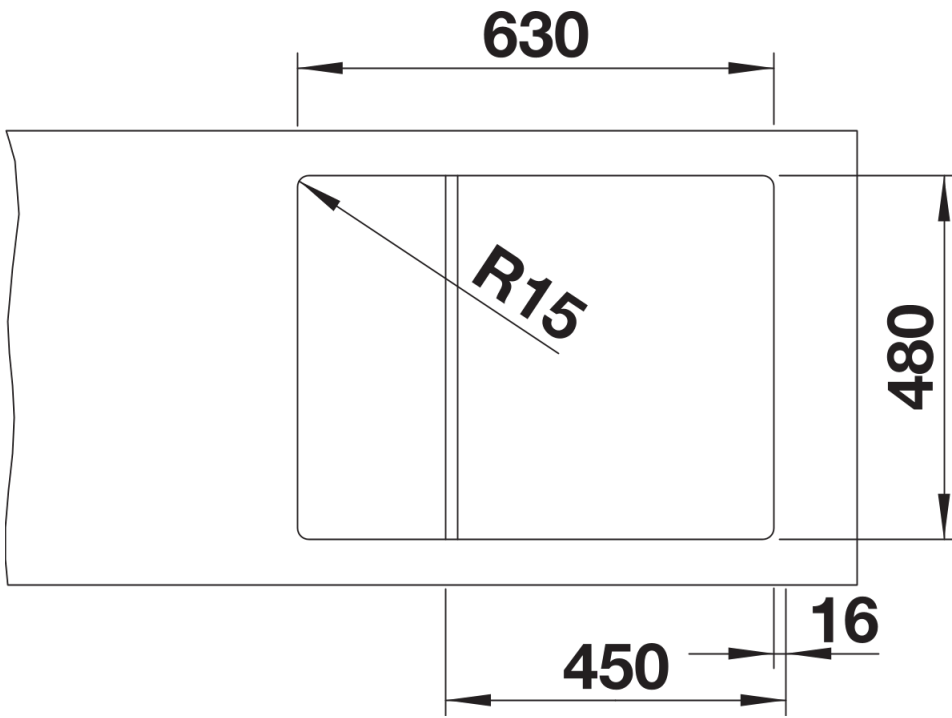

Technische productfiche ELON 45 S

Item nr. 525880

Voordelen

- Compacte spoeltafel met één bak voor kleine keukens
- Grote spoelbak voor kast van 45 cm
- Slim te verlengen afdruiplaat dankzij het verplaatsbare roestvrij stalen afdruiiprooster
- Moderne golvende vormgeving van spoeltafel en accessoires zijn op elkaar afgestemd
- Multifunctioneel roestvrij stalen afdruiiprooster meegeleverd
- Hoogwaardige afwerking met afgedekte C-vormige overloop en InFino afloopsysteem – elegant geïntegreerd en onderhoudsvriendelijk
- Zijdelingse kraanrichel, praktisch in geval van montage voor raam

Details

Bovenaanzicht

Uitgesneden

Vooraanzicht

Zijaanzicht