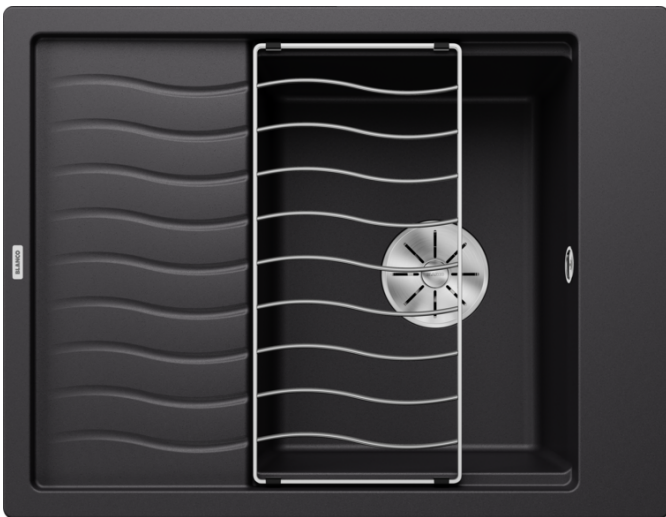

Technische productfiche ELON 45 S

Item nr. 525880

Voordelen

- Compacte spoeltafel met één bak voor kleine keukens
- Grote spoelbak voor kast van 45 cm
- Slim te verlengen afdruiplaat dankzij het verplaatsbare roestvrij stalen afdruiiprooster
- Moderne golvende vormgeving van spoeltafel en accessoires zijn op elkaar afgestemd
- Multifunctioneel roestvrij stalen afdruiiprooster meegeleverd
- Hoogwaardige afwerking met afgedekte C-vormige overloop en InFino afloopsysteem – elegant geïntegreerd en onderhoudsvriendelijk
- Zijdelingse kraanrichel, praktisch in geval van montage voor raam

Kleuren

Beschikbare kleuren

- zwart
- antraciet
- rock grey
- vulkaangrijs
- alumetallic
- wit
- zacht wit
- tartufo
- café

SILGRANIT zwart

Inbegrepen bij levering

- roestvrij stalen afdruirooster
- afloopgarnituur met ruimtebesparende buis
- 3 ½" InFino mandzeef