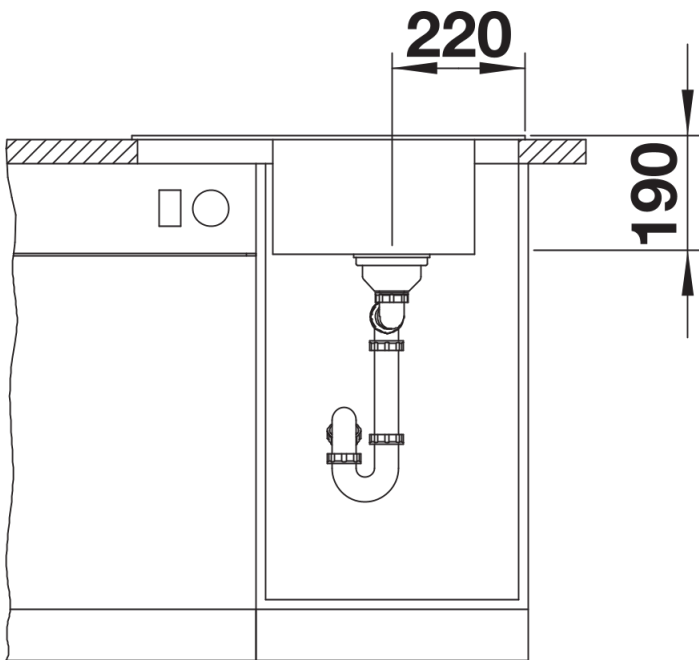

Technische productfiche ELON 45 S

Item nr. 525880

Voordelen

- Compacte spoeltafel met één bak voor kleine keukens
- Grote spoelbak voor kast van 45 cm
- Slim te verlengen afdruiplaat dankzij het verplaatsbare roestvrij stalen afdruiiprooster
- Moderne golvende vormgeving van spoeltafel en accessoires zijn op elkaar afgestemd
- Multifunctioneel roestvrij stalen afdruiiprooster meegeleverd
- Hoogwaardige afwerking met afgedekte C-vormige overloop en InFino afloopsysteem – elegant geïntegreerd en onderhoudsvriendelijk
- Zijdelingse kraanrichel, praktisch in geval van montage voor raam

Details

Bovenaanzicht

Uitgesneden

Vooraanzicht

Zijaanzicht