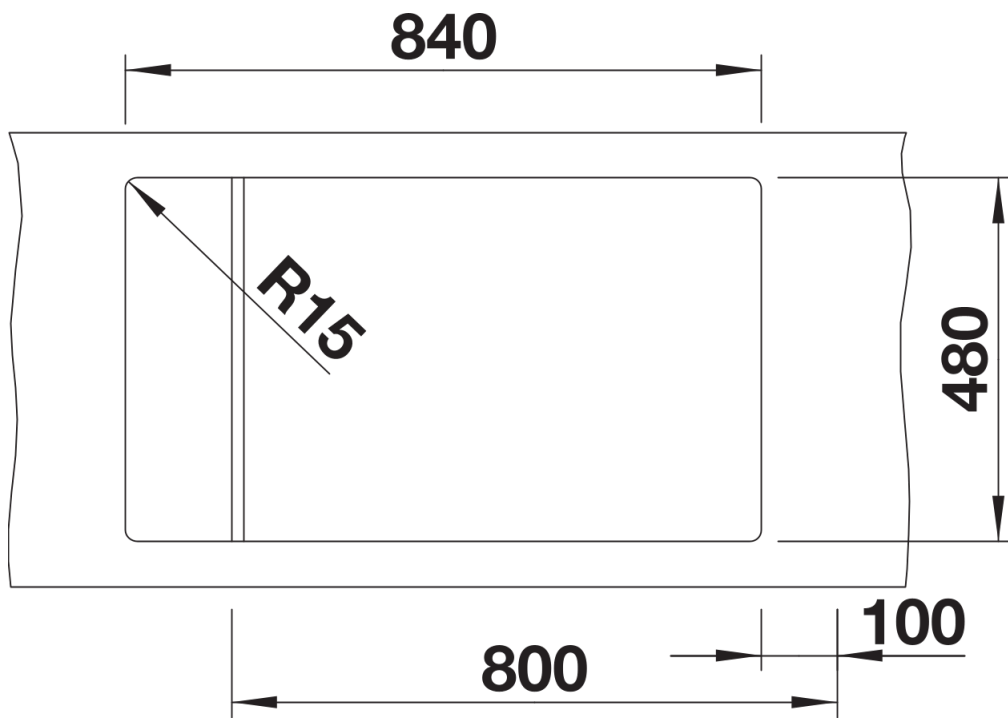

229234 - Rooster uit roestvrij staal

Details

Bovenaanzicht

Uitgesneden

Vooraanzicht

Zijaanzicht