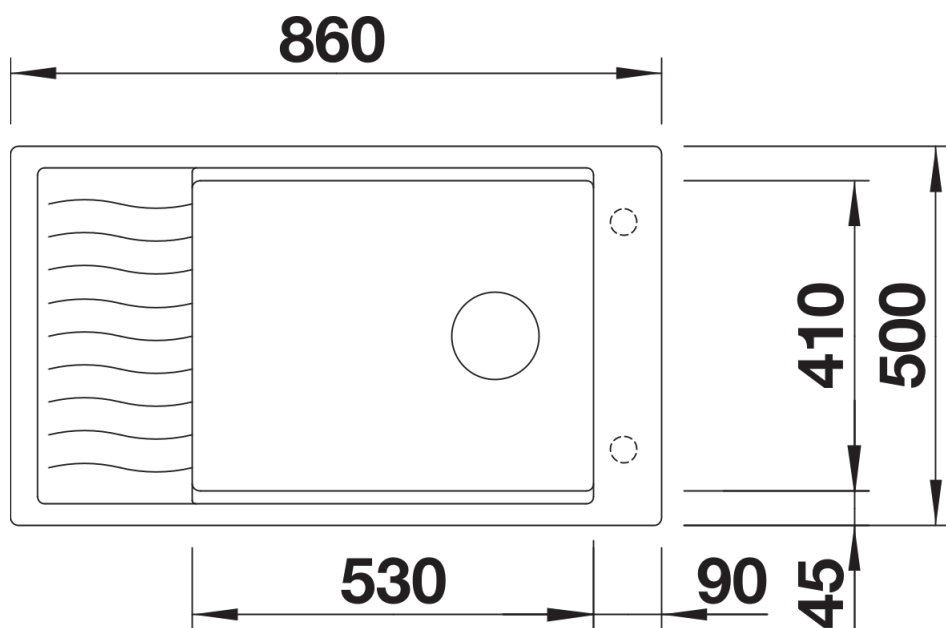

229234 - Rooster uit roestvrij staal

Details

Bovenaanzicht

Uitgesneden

Vooraanzicht

Zijaanzicht