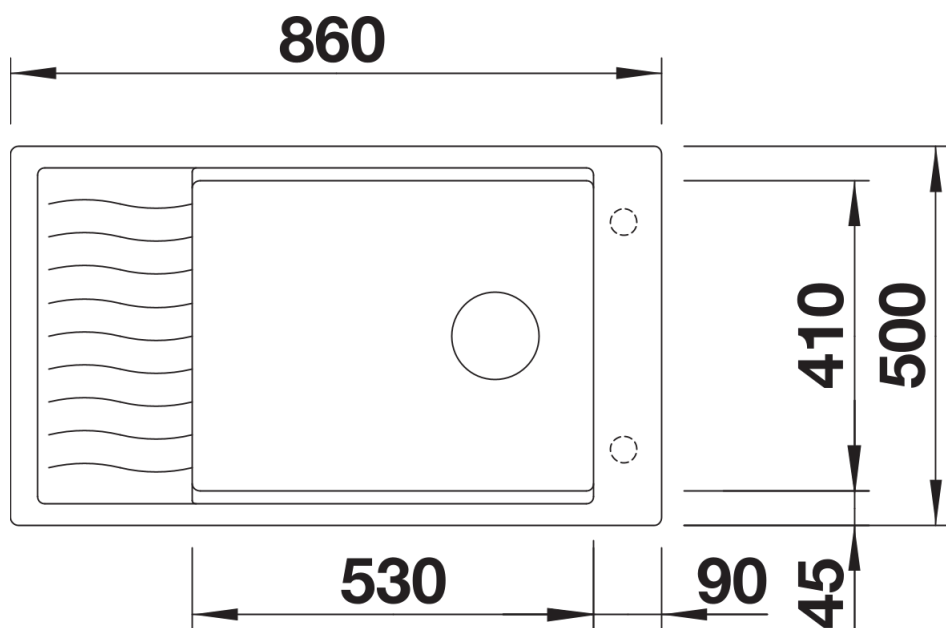

Technische productfiche ELON XL 8 S

Item nr. 524870

Voordelen

- Compacte spoeltafel met één bak
- Praktische en comfortabele XL-bak
- Slim te verlengen afdruiplaat dankzij het verplaatsbare roestvrij stalen afdruiiprooster
- Moderne golvende vormgeving van spoeltafel en accessoires zijn op elkaar afgestemd
- Multifunctioneel roestvrij stalen afdruiiprooster meegeleverd
- Hoogwaardige afwerking met InFino afloopsysteem – elegant geïntegreerd en onderhoudsvriendelijk
- Zijdelingse kraanrichel, praktisch in geval van montage voor raam

229234 - Rooster uit roestvrij staal

Details

Bovenaanzicht

Uitgesneden

Vooraanzicht

Zijaanzicht