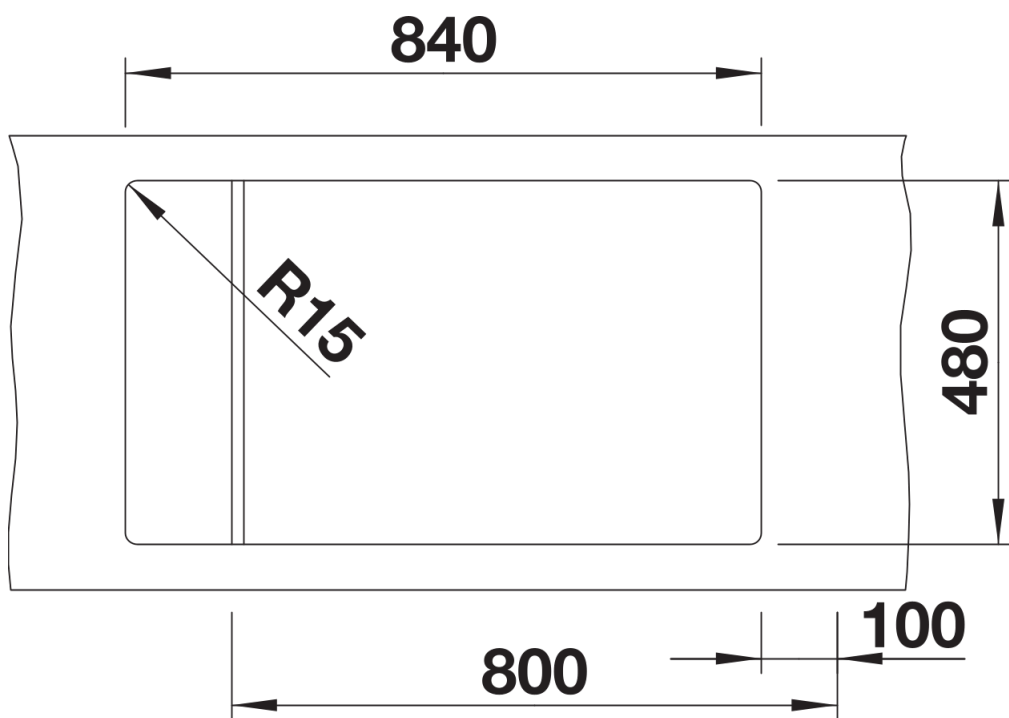

Technische productfiche ELON XL 8 S

Item nr. 524870

Voordelen

- Compacte spoeltafel met één bak
- Praktische en comfortabele XL-bak
- Slim te verlengen afdruiplaat dankzij het verplaatsbare roestvrij stalen afdruiiprooster
- Moderne golvende vormgeving van spoeltafel en accessoires zijn op elkaar afgestemd
- Multifunctioneel roestvrij stalen afdruiiprooster meegeleverd
- Hoogwaardige afwerking met InFino afloopsysteem – elegant geïntegreerd en onderhoudsvriendelijk
- Zijdelingse kraanrichel, praktisch in geval van montage voor raam

229234 - Rooster uit roestvrij staal

Details

Bovenaanzicht

Uitgesneden

Vooraanzicht

Zijaanzicht