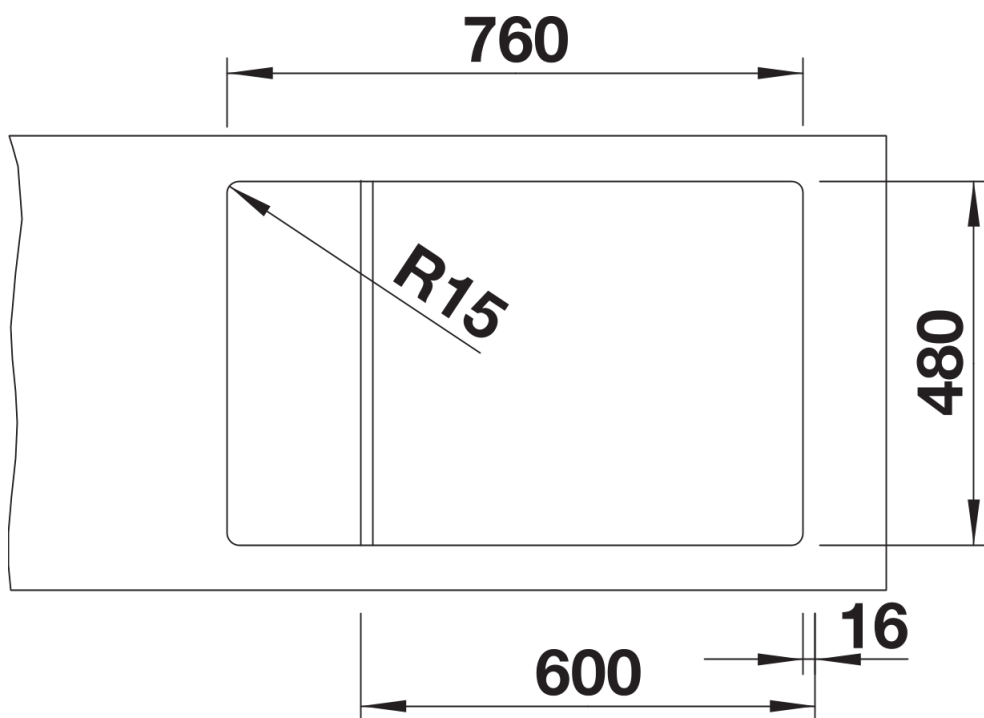

229234 - Rooster uit roestvrij staal

Details

Bovenaanzicht

Uitgesneden

Vooraanzicht

Zijaanzicht