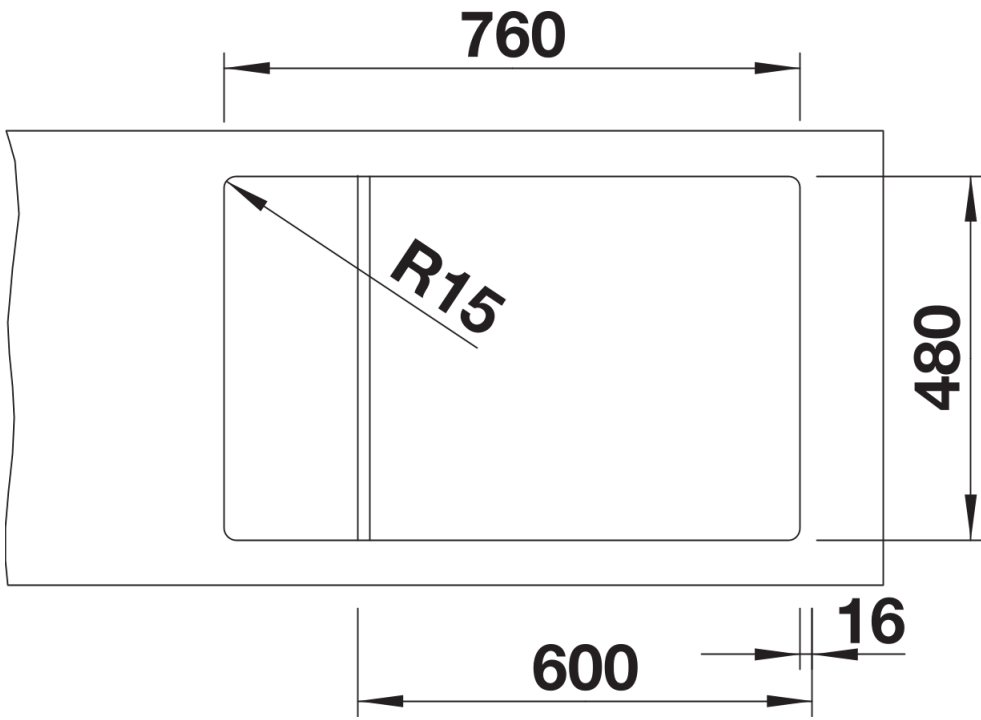

Technische productfiche ELON XL 6 S

Item nr. 525883

Voordelen

- Compacte spoeltafel met één bak, ook geschikt voor kleine keukens
- Praktische en comfortabele XL-bak
- Slim te verlengen afdruiplaat dankzij het verplaatsbare roestvrij stalen afdruiiprooster
- Moderne golvende vormgeving van spoeltafel en accessoires zijn op elkaar afgestemd
- Multifunctioneel roestvrij stalen afdruiiprooster meegeleverd
- Hoogwaardige afwerking met InFino afloopsysteem – elegant geïntegreerd en onderhoudsvriendelijk
- Zijdelingse kraanrichel, praktisch in geval van montage voor raam
- Omgekeerd installeerbaar

229234 - Rooster uit roestvrij staal

Details

Bovenaanzicht

Uitgesneden

Vooraanzicht

Zijaanzicht