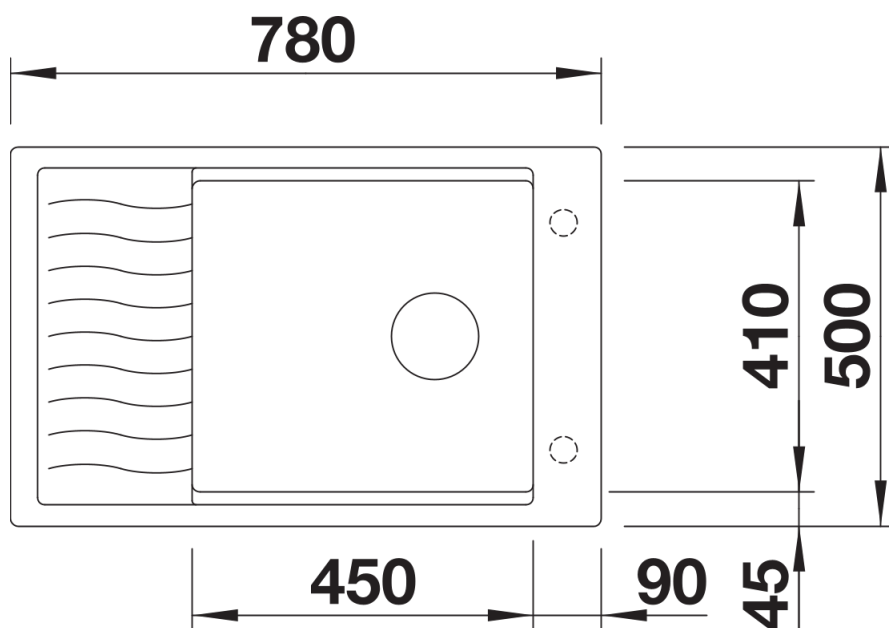

229234 - Rooster uit roestvrij staal

Details

Bovenaanzicht

Uitgesneden

Vooraanzicht

Zijaanzicht