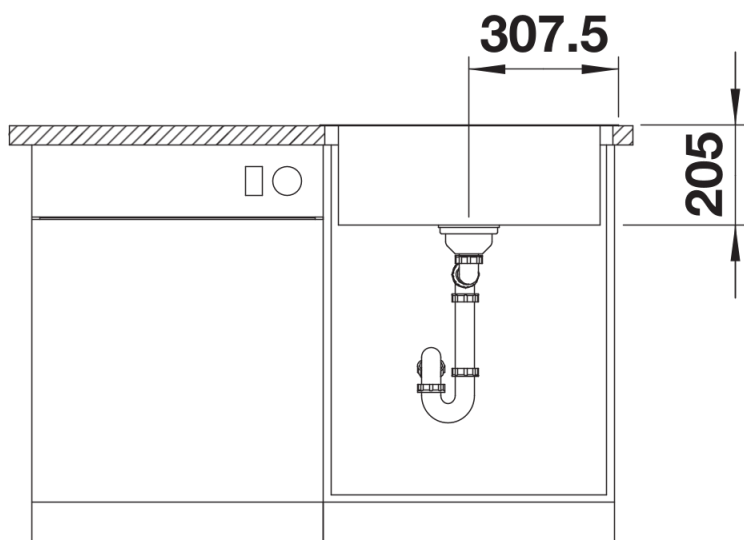

Technische productfiche LEMIS 6-IF

Item nr. 525108

Voordelen

- Moderne rechte lijnige vorm
- Bijzonder royale, ergonomisch gevormde spoelbak
- Doorlopende kraanrichel met veel ruimte voor de mengkraan en andere functionele elementen
- Elegante vlakke IF-rand: voor verzonken installatie of inbouw van bovenaf
- Omkeerbaar te installeren
- 3 ½" mandzeef

Inbegrepen bij levering

- afloopgarnituur met ruimtebesparende buis
- 3 1/2" mandzeef

Details

Bovenaanzicht

Uitgesneden

Vooranzicht

Zijaanzicht