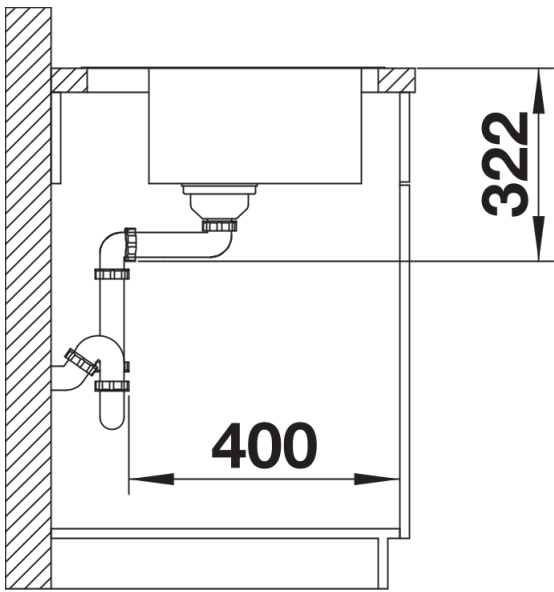

Technische productfiche LEMIS 6-IF

Item nr. 525108

Voordelen

- Moderne rechte lijnige vorm
- Bijzonder royale, ergonomisch gevormde spoelbak
- Doorlopende kraanrichel met veel ruimte voor de mengkraan en andere functionele elementen
- Elegante vlakke IF-rand: voor verzonken installatie of inbouw van bovenaf
- Omkeerbaar te installeren
- 3 ½" mandzeef

Inbegrepen bij levering

- afloopgarnituur met ruimtebesparende buis
- 3 1/2" mandzeef

Details

Bovenaanzicht

Uitgesneden

Vooranzicht

Zijaanzicht