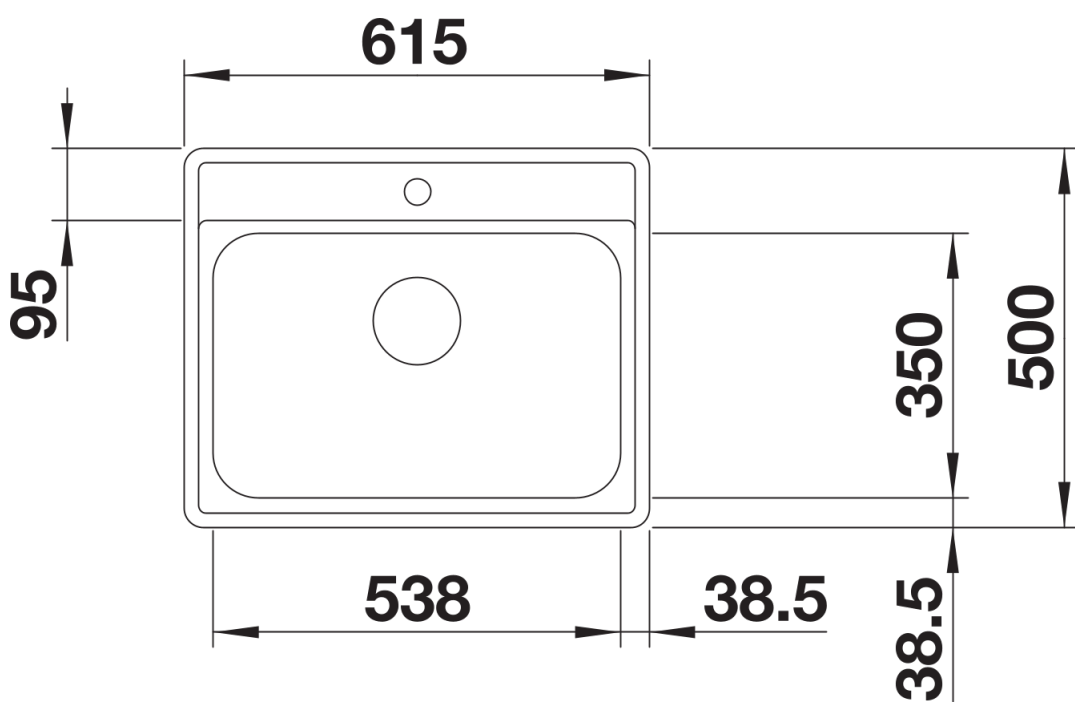

Technische productfiche LEMIS 6-IF

Item nr. 525108

Voordelen

- Moderne rechte lijnige vorm
- Bijzonder royale, ergonomisch gevormde spoelbak
- Doorlopende kraanrichel met veel ruimte voor de mengkraan en andere functionele elementen
- Elegante vlakke IF-rand: voor verzonken installatie of inbouw van bovenaf
- Omkeerbaar te installeren
- 3 ½" mandzeef

Inbegrepen bij levering

- afloopgarnituur met ruimtebesparende buis
- 3 1/2" mandzeef

Details

Bovenaanzicht

Uitgesneden

Vooranzicht

Zijaanzicht