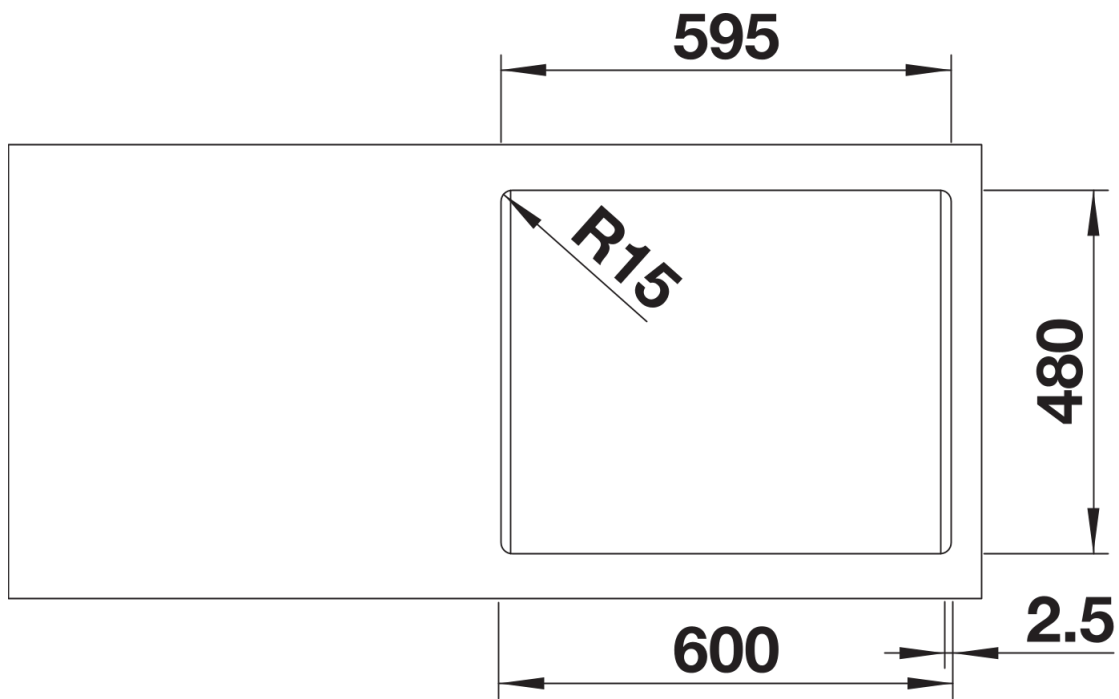

Technische productfiche LEMIS 6-IF

Item nr. 525108

Voordelen

- Moderne rechte lijnige vorm
- Bijzonder royale, ergonomisch gevormde spoelbak
- Doorlopende kraanrichel met veel ruimte voor de mengkraan en andere functionele elementen
- Elegante vlakke IF-rand: voor verzonken installatie of inbouw van bovenaf
- Omkeerbaar te installeren
- 3 ½" mandzeef

Inbegrepen bij levering

- afloopgarnituur met ruimtebesparende buis
- 3 1/2" mandzeef

Details

Bovenaanzicht

Uitgesneden

Vooranzicht

Zijaanzicht