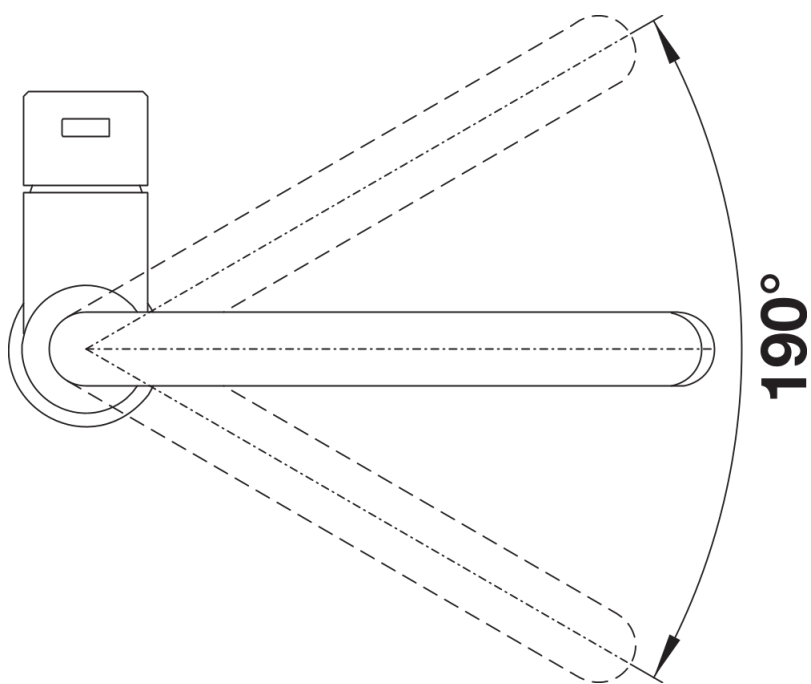

Technische productfiche CANDOR-S

Item nr. 525125

Voordelen

- Hoogwaardig design in geborsteld massief roestvrij staal
- Strak ontwerp van de mengkraan voor moderne keukens
- Boogvormige, hoge uitloop om pannen en vazen eenvoudig te vullen
- Verzonken uittrekbare sproeikop
- Meer bewegingsvrijheid bij installatie tegen een muur dankzij de bedieningshendel die verticaal staat in neutrale positie
- Energiebesparend: basisinstelling van de kraanhendel voor koud water

Kleuren

Beschikbare kleuren
roestvrij staal geborsteld

massief roestvrij staal geborsteld

Inbegrepen bij levering

- Uitloop 190° draaibaar voor groter bereik
- Kraanopening van \varnothing 35 mm vereist
- Met keramische schijven
- Met nylon beklede sproeislang
- Flexibele aansluitslangen van 450 mm en met $\frac{3}{8}$ " moer voor eenvoudige en veilige montage
- Gepatenteerde straalbreker/sproeier voor verminderde kalkaanslag
- Stabilisatieplaat voor betere stabiliteit van de kraan bij installatie op roestvrij stalen spoelafels
- Met terugslagklep en aldus beveiligd tegen terugslag, in overeenstemming met EN 1717

Details

Draaibereik

Zijaanzicht