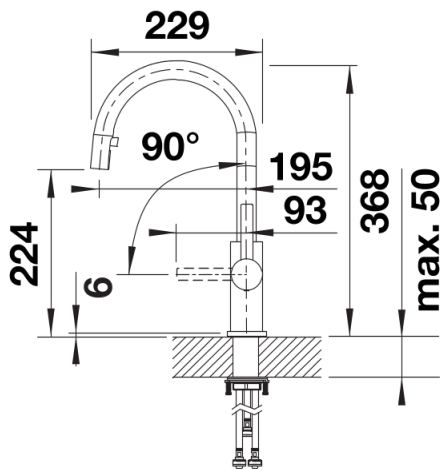

Kleuren

Beschikbare kleuren
roestvrij staal geborsteld

massief roestvrij staal geborsteld

Inbegrepen bij levering

- Uitloop 190° draaibaar voor groter bereik
- Kraanopening van \varnothing 35 mm vereist
- Met keramische schijven
- Met nylon beklede sproeislang
- Flexibele aansluitslangen van 450 mm en met $\frac{3}{8}$ " moer voor eenvoudige en veilige montage
- Gepatenteerde straalbreker/sproeier voor verminderde kalkaanslag
- Stabilisatieplaat voor betere stabiliteit van de kraan bij installatie op roestvrij stalen spoelafels
- Met terugslagklep en aldus beveiligd tegen terugslag, in overeenstemming met EN 1717

Details

Draaibereik

Zijaanzicht