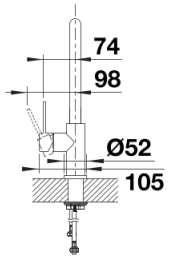

Kleuren

Beschikbare kleuren
roestvrij staal geborsteld

massief roestvrij staal geborsteld

Inbegrepen bij levering

- Uitloop 190° draaibaar voor groter bereik
- Kraanopening van \varnothing 35 mm vereist
- Met keramische schijven
- Met nylon beklede sproeislang
- Flexibele aansluitslangen van 450 mm en met $\frac{3}{8}$ " moer voor eenvoudige en veilige montage
- Gepatenteerde straalbreker/sproeier voor verminderde kalkaanslag
- Stabilisatieplaat voor betere stabiliteit van de kraan bij installatie op roestvrij stalen spoelafels
- Met terugslagklep en aldus beveiligd tegen terugslag, in overeenstemming met EN 1717

Details

Draaibereik

Zijaanzicht