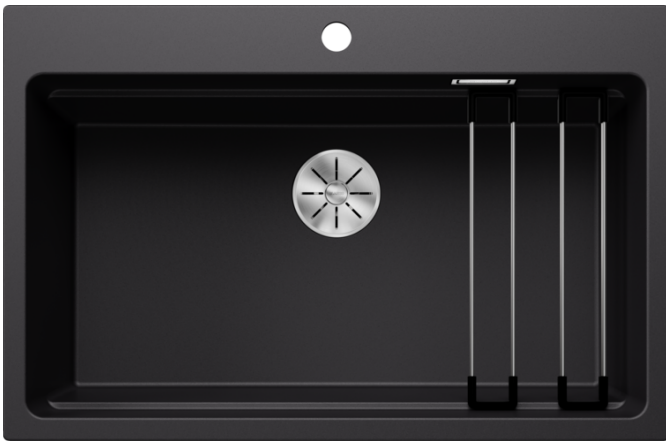

Technische productfiche ETAGON 8

Item nr. 525893

Voordelen

- Ruime spoelbak met extra functionaliteit
- Geïntegreerde steun creëert een bijkomend functioneel niveau
- Slim ontwerp met veelzijdige ETAGON rails
- Hoogwaardige afwerking met verborgen C-vormige overloop en InFino afloopsysteem – elegant geïntegreerd en onderhoudsvriendelijk
- Installatie van bovenaf, met elegante, lage profielrand en doorlopende kraanrichel

Kleuren

Beschikbare kleuren

- zwart
- antraciet
- rock grey
- vulkaangrijs
- wit
- zacht wit
- tartufo
- café

SILGRANIT zwart

Inbegrepen bij levering

- 2 x roestvrij stalen ETAGON rails
- afloopgarnituur met ruimtebesparende buis
- 3 ½" InFino mandzeef