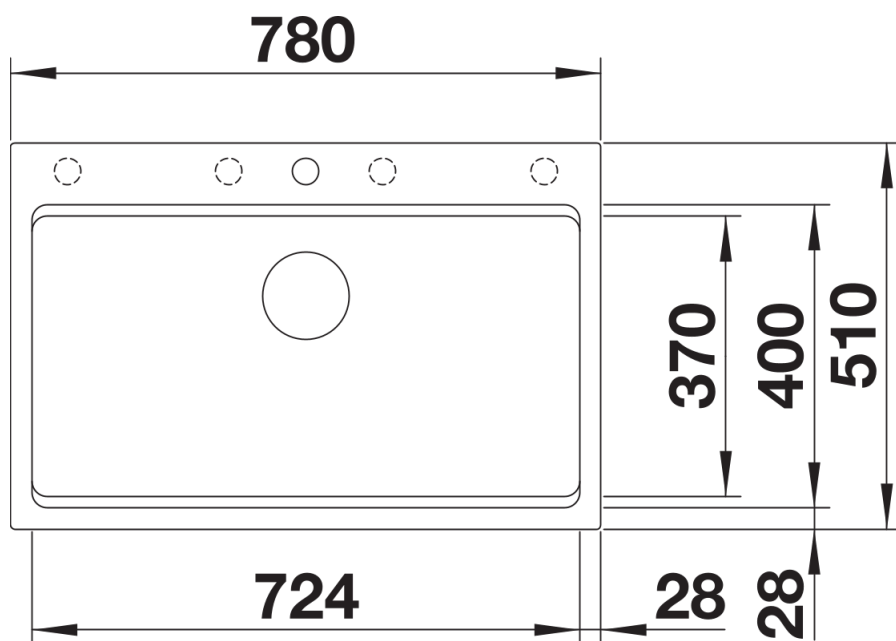

Technische productfiche ETAGON 8

Item nr. 525893

Voordelen

- Ruime spoelbak met extra functionaliteit
- Geïntegreerde steun creëert een bijkomend functioneel niveau
- Slim ontwerp met veelzijdige ETAGON rails
- Hoogwaardige afwerking met verborgen C-vormige overloop en InFino afloopsysteem – elegant geïntegreerd en onderhoudsvriendelijk
- Installatie van bovenaf, met elegante, lage profielrand en doorlopende kraanrichel

234164 - 2 x ETAGON-rails

Details

Bovenaanzicht

Uitgesneden

Vooraanzicht

Zijaanzicht