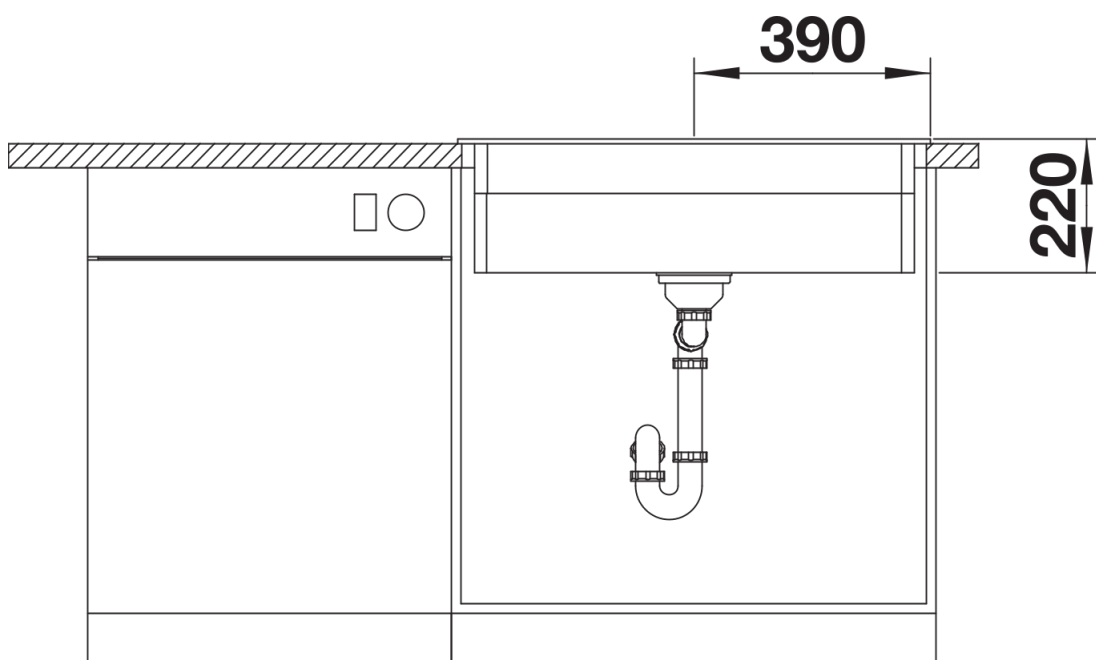

Technische productfiche ETAGON 8

Item nr. 525893

Voordelen

- Ruime spoelbak met extra functionaliteit
- Geïntegreerde steun creëert een bijkomend functioneel niveau
- Slim ontwerp met veelzijdige ETAGON rails
- Hoogwaardige afwerking met verborgen C-vormige overloop en InFino afloopsysteem – elegant geïntegreerd en onderhoudsvriendelijk
- Installatie van bovenaf, met elegante, lage profielrand en doorlopende kraanrichel

234164 - 2 x ETAGON-rails

Details

Bovenaanzicht

Uitgesneden

Vooraanzicht

Zijaanzicht