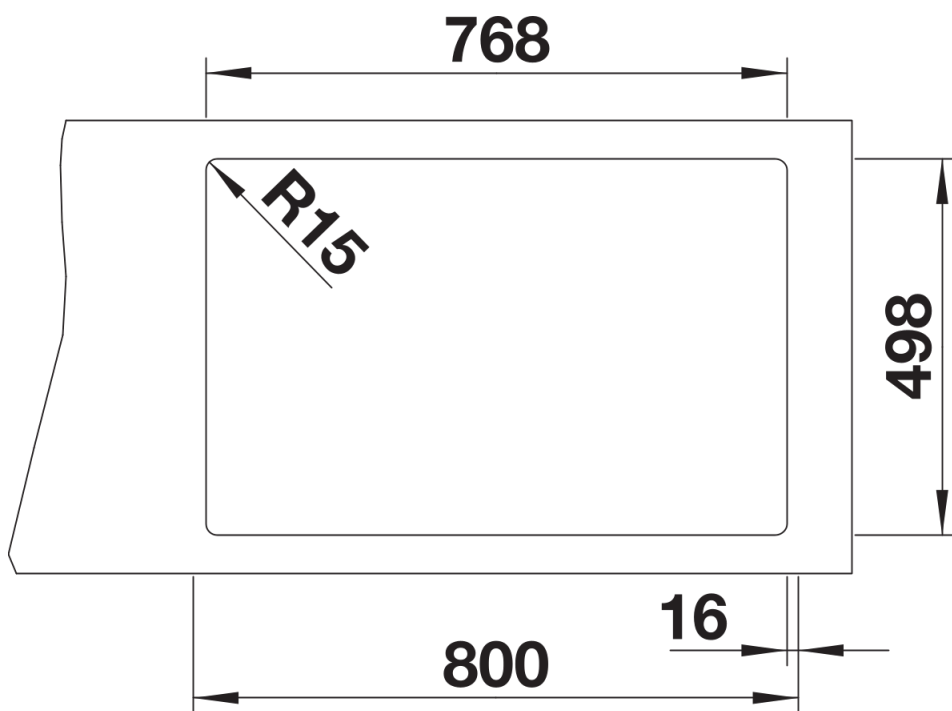

Technische productfiche ETAGON 8

Item nr. 525893

Voordelen

- Ruime spoelbak met extra functionaliteit
- Geïntegreerde steun creëert een bijkomend functioneel niveau
- Slim ontwerp met veelzijdige ETAGON rails
- Hoogwaardige afwerking met verborgen C-vormige overloop en InFino afloopsysteem – elegant geïntegreerd en onderhoudsvriendelijk
- Installatie van bovenaf, met elegante, lage profielrand en doorlopende kraanrichel

234164 - 2 x ETAGON-rails

Details

Bovenaanzicht

Uitgesneden

Vooraanzicht

Zijaanzicht