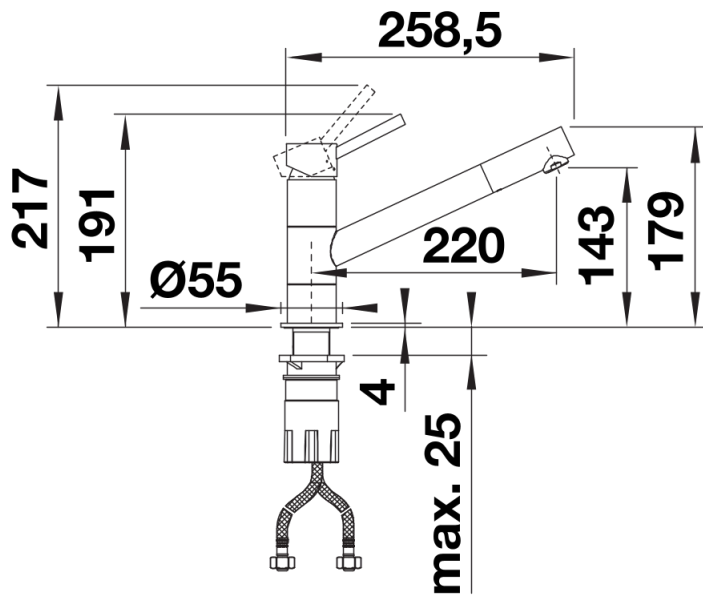

- Uitloop 360° draaibaar voor groter bereik
- Kraanopening van \varnothing 35 mm vereist
- Keramische schijven
- Flexibele aansluitslangen van 350 mm en met $\frac{3}{8}$ " moer voor eenvoudige en stevige montage
- Gepatenteerde straalbreker/sproeier voor verminderde kalkaanslag
- Stabilisatieplaat voor betere stabiliteit van de kraan bij installatie op roestvrij stalen spoeltafels

Details

Draaibereik

Zijaanzicht