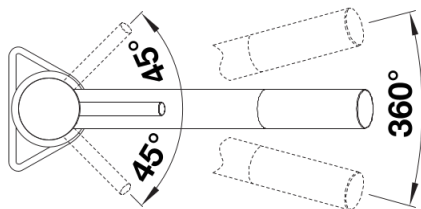

Technische productfiche KANO

Item nr. 526175

Voordelen

- Slanke kraan met esthetisch design
- Bijzonder geschikt voor compacte spoelbakken
- Groter werkbereik door 360° draaibare uitloop
- Kleuruitvoering in afstemming met spoeltafels en -bakken in SILGRANIT

- Uitloop 360° draaibaar voor groter bereik
- Kraanopening van \varnothing 35 mm vereist
- Keramische schijven
- Flexibele aansluitslangen van 350 mm en met $\frac{3}{8}$ " moer voor eenvoudige en stevige montage
- Gepatenteerde straalbreker/sproeier voor verminderde kalkaanslag
- Stabilisatieplaat voor betere stabiliteit van de kraan bij installatie op roestvrij stalen spoeltafels

Details

Draaibereik

Zijaanzicht