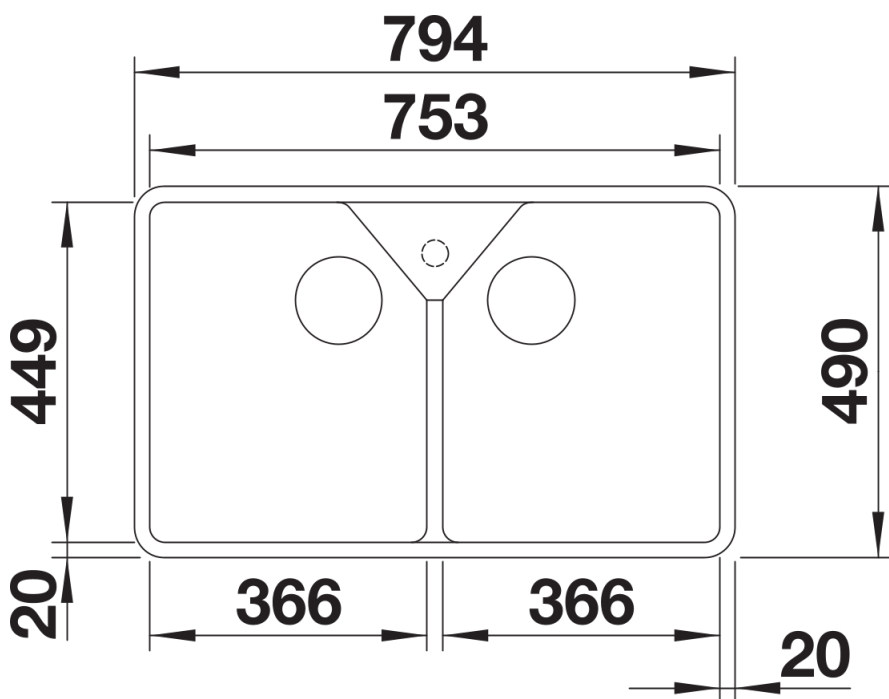

## Inbegrepen bij levering

---

- Afloopgarnituur
- 2 x 3 ½" mandzeef

## Details

---

Bovenaanzicht