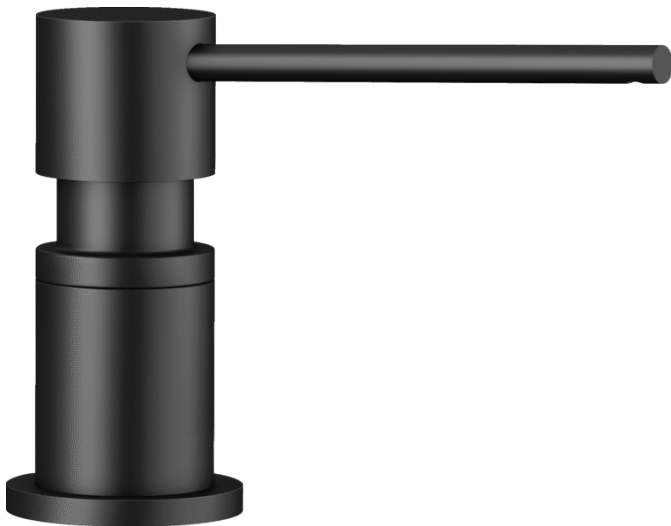

## Technische productfiche LATO

Item nr. 525789

### Voordelen

---

- Zeepdispenser in een tijdloos modern design
- Uitvoering matzwart voor een exacte afstemming met het interieur
- Aangepaste lengte voor een groot bereik van de uitloop
- Eenvoudig van bovenaf te vullen
- Praktisch accessoire bij de spoeltafel

### Kleuren

---

Beschikbare kleuren  
zwart mat

messing Speciale kleuren zwart mat

## Planningsinformatie

---

- Let op: extra boorgat (Ø 35 mm) vereist
- Inhoud: 300 ml