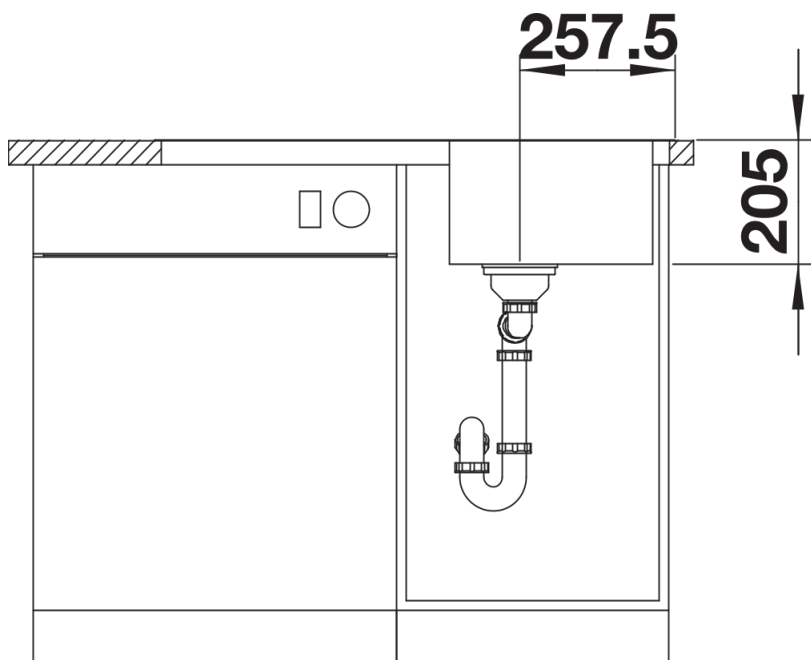

Inbegrepen bij levering

- Plaatsbesparend afloopgarnituur
- korfventiel 3 ½" met automatische bediening (PushControl)

Details

Bovenaanzicht

Uitgesneden

Vooraanzicht

Zijaanzicht