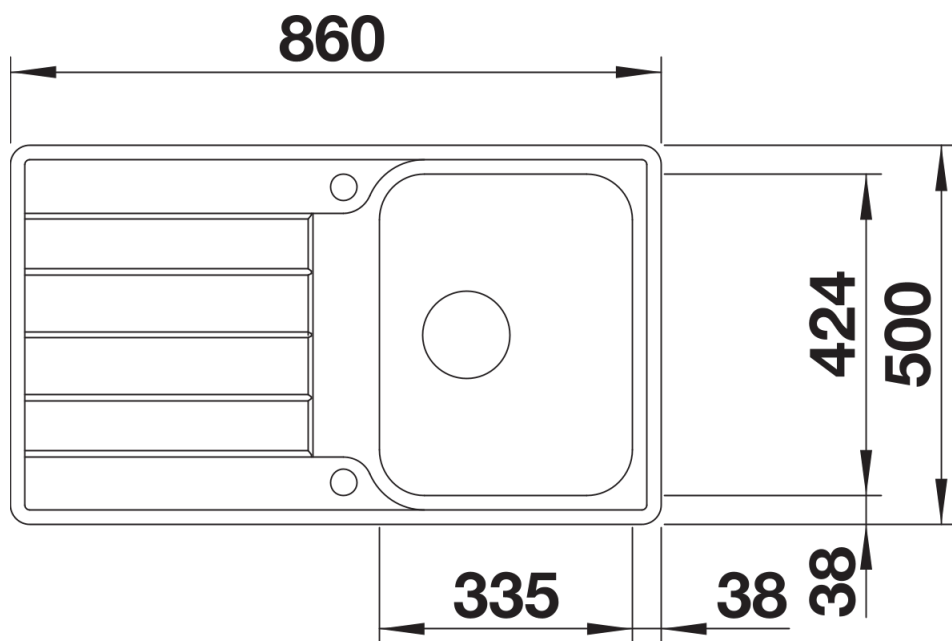

Technische productfiche CLASSIMO 45 S-IF

Item nr. 525330

Voordelen

- Klassiek ontwerp modern geïnterpreteerd
- Hoogwaardige afwerking met verdekte C-overflow overloop en BLANCO InFino afloopsysteem – met de vlakke PushControl afloopbediening
- Compacte spoeltafel met functioneel design
- Elegante, vlakke IF-rand voor vlakbouw of inbouw van bovenaf
- Omkeerbaar

Inbegrepen bij levering

- Plaatsbesparend afloopgarnituur
- korfventiel 3 ½" met automatische bediening (PushControl)

Details

Bovenaanzicht

Uitgesneden

Vooraanzicht

Zijaanzicht