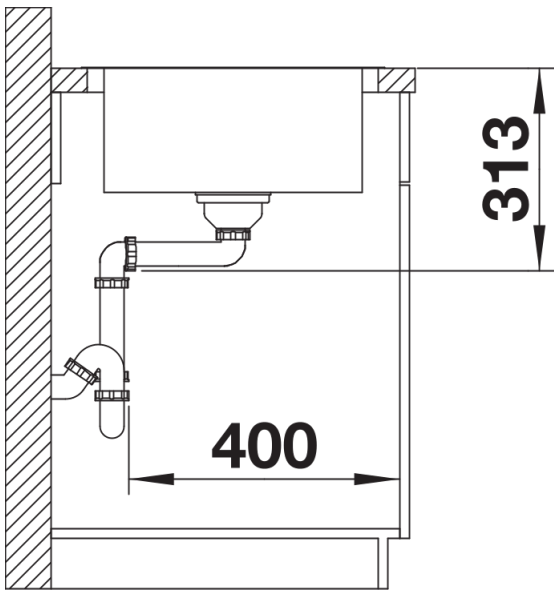

Inbegrepen bij levering

- Plaatsbesparend afloopgarnituur
- korfventiel 3 ½" met automatische bediening (PushControl)

Details

Bovenaanzicht

Uitgesneden

Vooraanzicht

Zijaanzicht