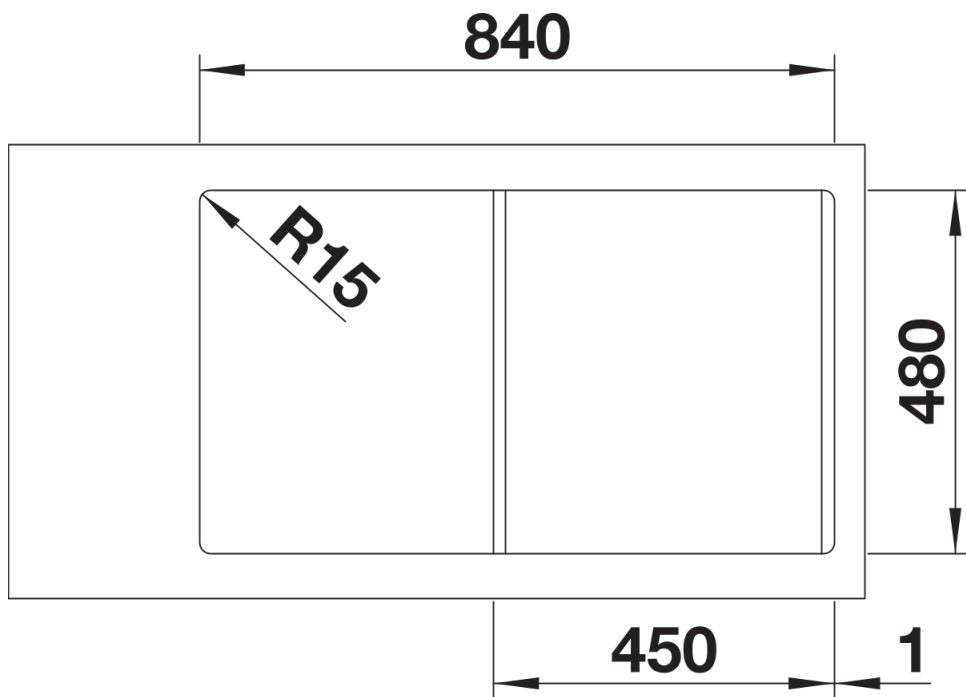

Technische productfiche CLASSIMO 45 S-IF

Item nr. 525330

Voordelen

- Klassiek ontwerp modern geïnterpreteerd
- Hoogwaardige afwerking met verdekte C-overflow overloop en BLANCO InFino afloopsysteem – met de vlakke PushControl afloopbediening
- Compacte spoeltafel met functioneel design
- Elegante, vlakke IF-rand voor vlakbouw of inbouw van bovenaf
- Omkeerbaar

Inbegrepen bij levering

- Plaatsbesparend afloopgarnituur
- korfventiel 3 ½" met automatische bediening (PushControl)

Details

Bovenaanzicht

Uitgesneden

Vooraanzicht

Zijaanzicht