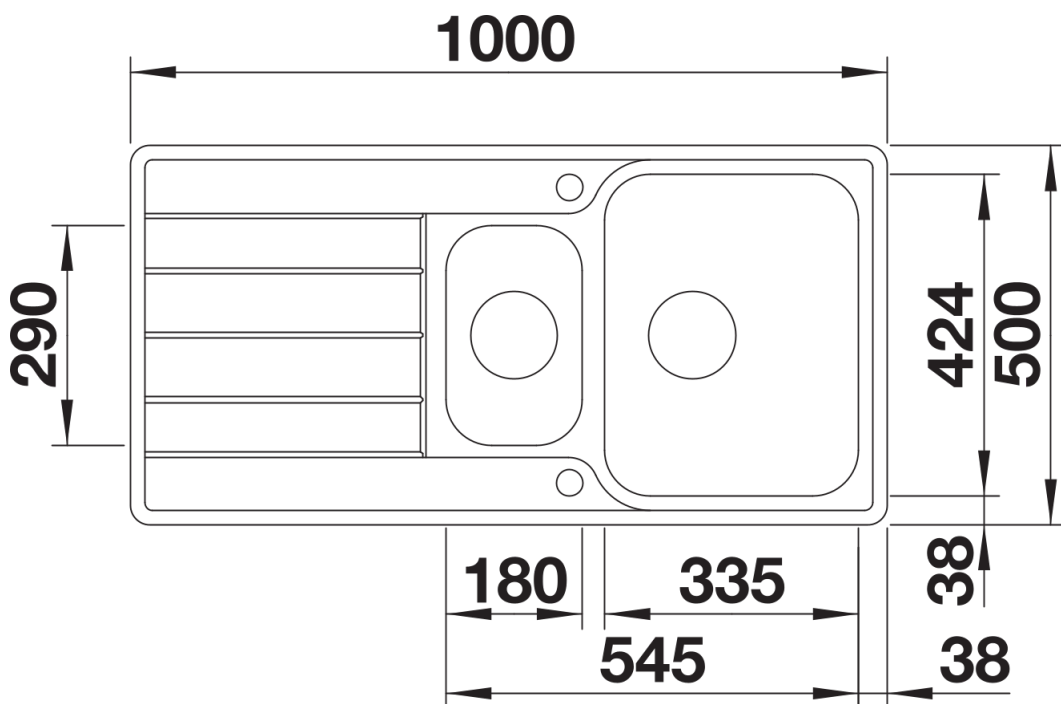

Inbegrepen bij levering

- Plaatsbesparend afloopgarnituur
- korfventielen 3 ½" met automatische bediening (PushControl) op de hoofdbak

Details

Bovenaanzicht