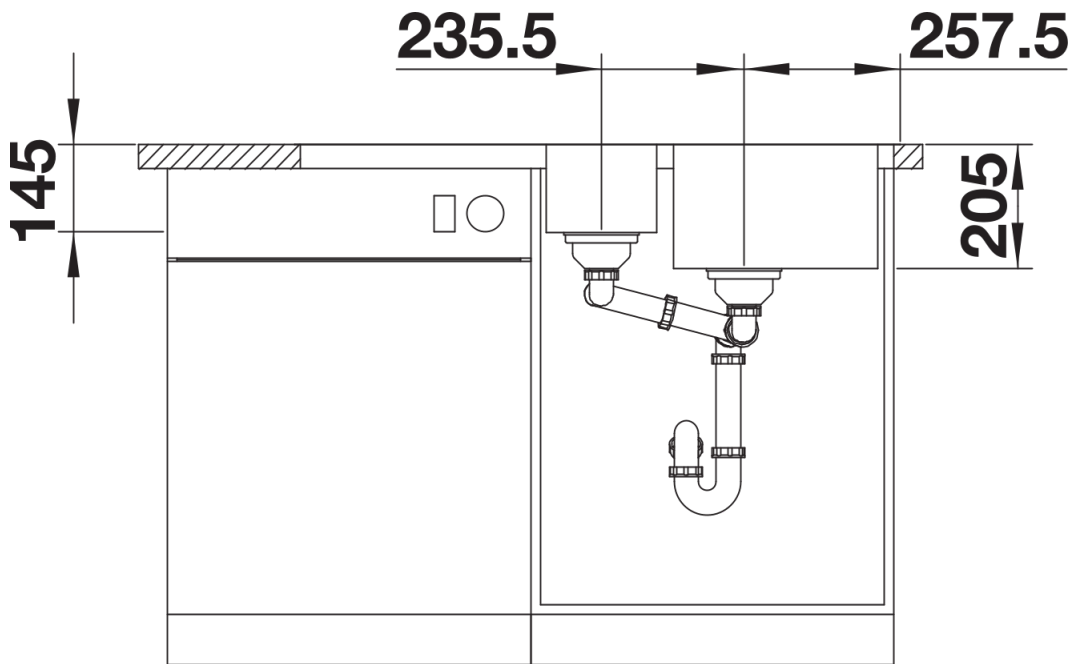

Inbegrepen bij levering

- Inzetbakje in inox
- plaatsbesparend afloopgarnituur
- korfventielen 3 ½" met automatische bediening (PushControl) op de hoofdbak

240729 -

Details

Bovenaanzicht

Uitgesneden

Voorraanzicht

Zijaanzicht