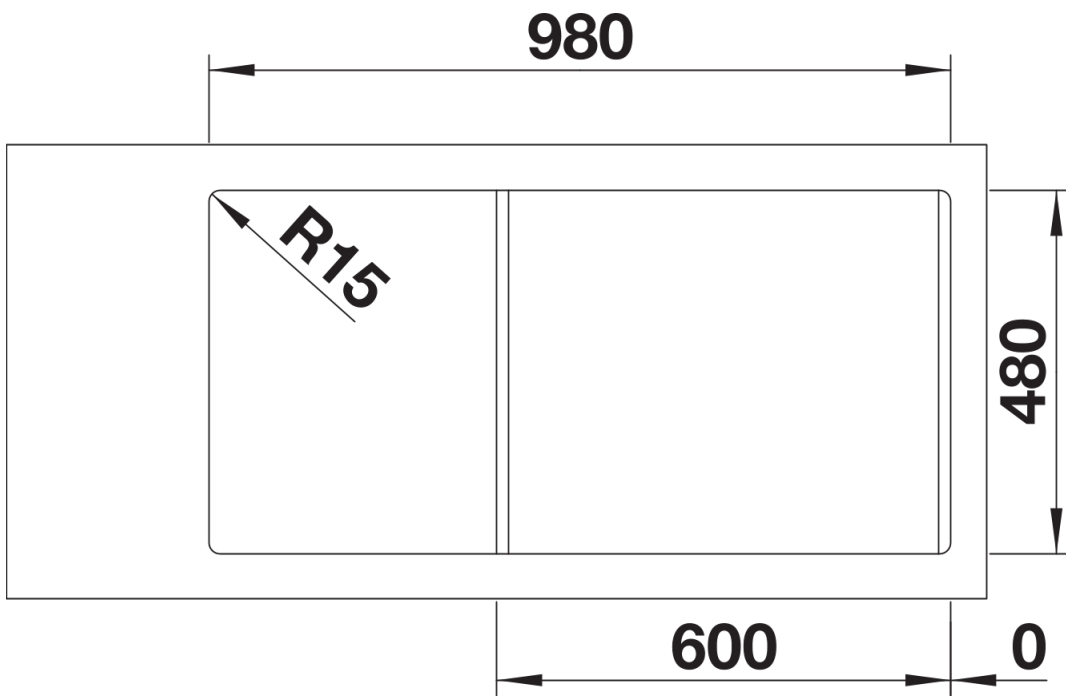

Inbegrepen bij levering

- Inzetbakje in inox
- plaatsbesparend afloopgarnituur
- korfventielen 3 ½" met automatische bediening (PushControl) op de hoofdbak

240729 -

Details

Bovenaanzicht

Uitgesneden

Voorraanzicht

Zijaanzicht