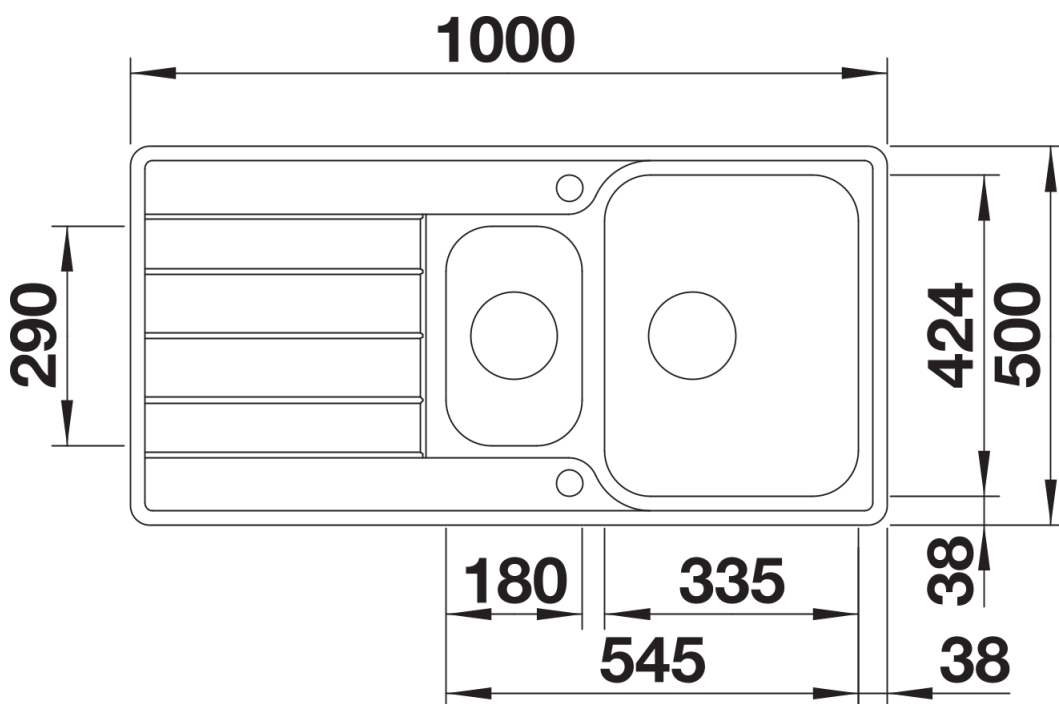

Technische productfiche CLASSIMO 6 S-IF

Item nr. 525329

Voordelen

- Klassiek ontwerp modern geïnterpreteerd
- Hoogwaardige afwerking met verdekte C-overflow overloop en BLANCO InFino afloopsysteem – met de vlakke PushControl afloopbediening
- Ruime hoofdspoelbak met praktisch additionele bak
- Elegante, vlakke IF-rand voor vlakbouw of inbouw van bovenaf
- Omkeerbaar

Inbegrepen bij levering

- Inzetbakje in inox
- plaatsbesparend afloopgarnituur
- korfventielen 3 ½" met automatische bediening (PushControl) op de hoofdbak

240729 -

Details

Bovenaanzicht

Uitgesneden

Voorraanzicht

Zijaanzicht