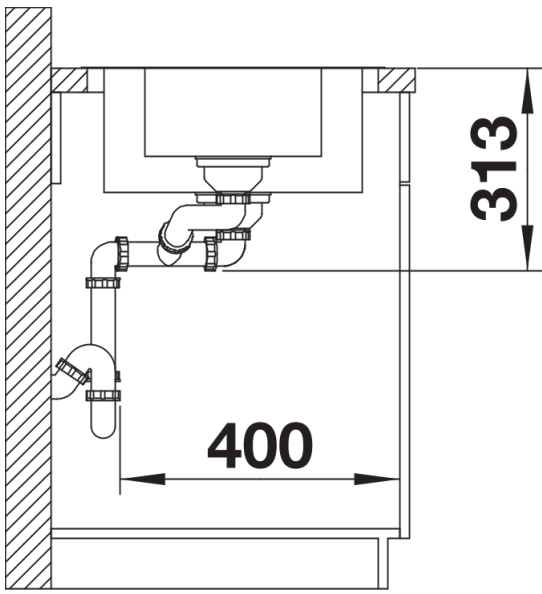

Inbegrepen bij levering

- Inzetbakje in inox
- plaatsbesparend afloopgarnituur
- korfventielen 3 ½" met automatische bediening (PushControl) op de hoofdbak

240729 -

Details

Bovenaanzicht

Uitgesneden

Voorraanzicht

Zijaanzicht