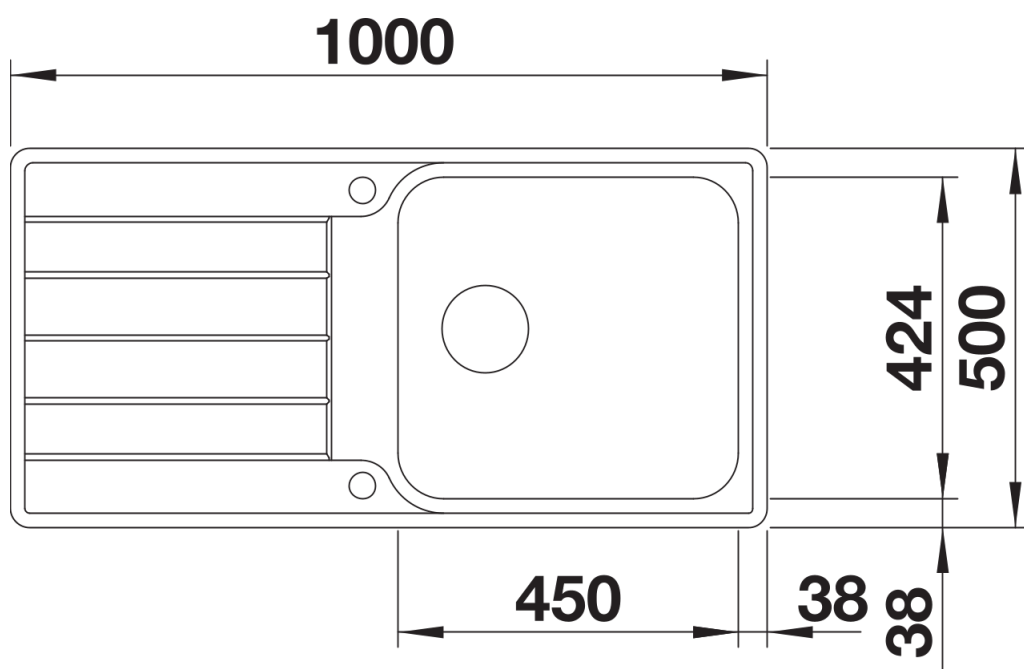

Technische productfiche CLASSIMO XL 6 S-IF

Item nr. 525327

Voordelen

- Klassiek ontwerp modern geïnterpreteerd
- Hoogwaardige afwerking met verdekte C-overflow overloop en BLANCO InFino afloopsysteem – met de vlakke PushControl afloopbediening
- Extra grote spoelbak voor meer spoelcomfort
- Elegante, vlakke IF-rand voor vlakbouw of inbouw van bovenaf
- Omkeerbaar

Inbegrepen bij levering

- Plaatsbesparend afloopgarnituur
- korfventiel 3 ½" met automatische bediening (PushControl)

Details

Bovenaanzicht

Uitgesneden

Vooranzicht

Zijaanzicht