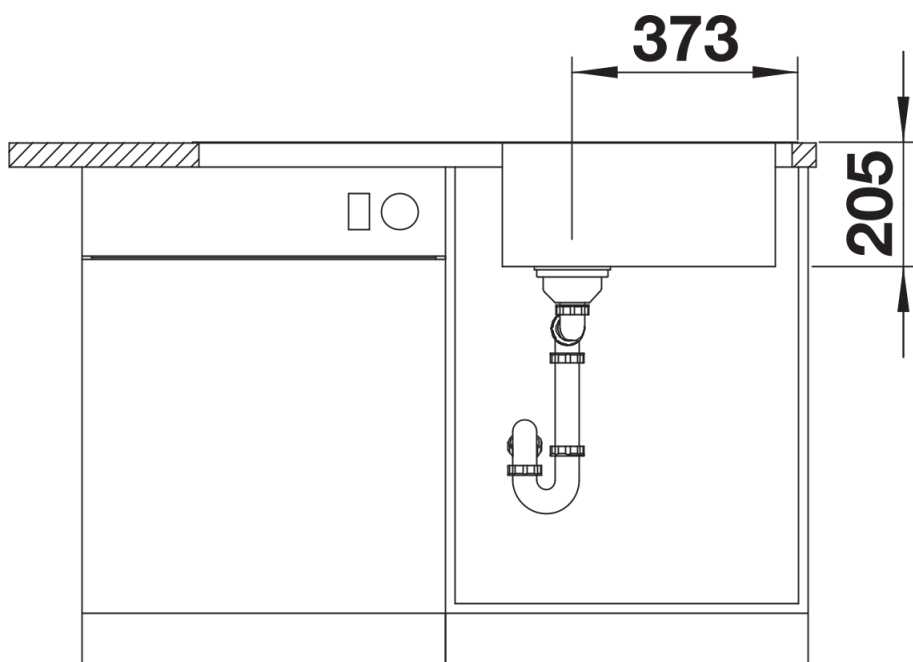

Inbegrepen bij levering

- Plaatsbesparend afloopgarnituur
- korfventiel 3 ½" met automatische bediening (PushControl)

Details

Bovenaanzicht

Uitgesneden

Vooranzicht

Zijaanzicht