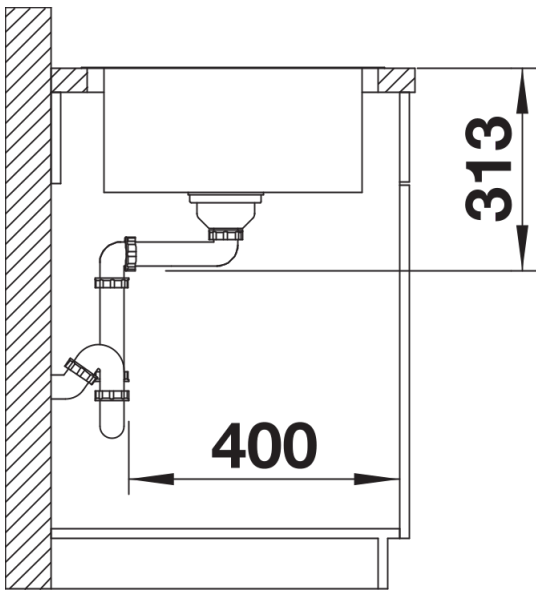

Inbegrepen bij levering

- Plaatsbesparend afloopgarnituur
- korfventiel 3 ½" met automatische bediening (PushControl)

Details

Bovenaanzicht

Uitgesneden

Vooranzicht

Zijaanzicht