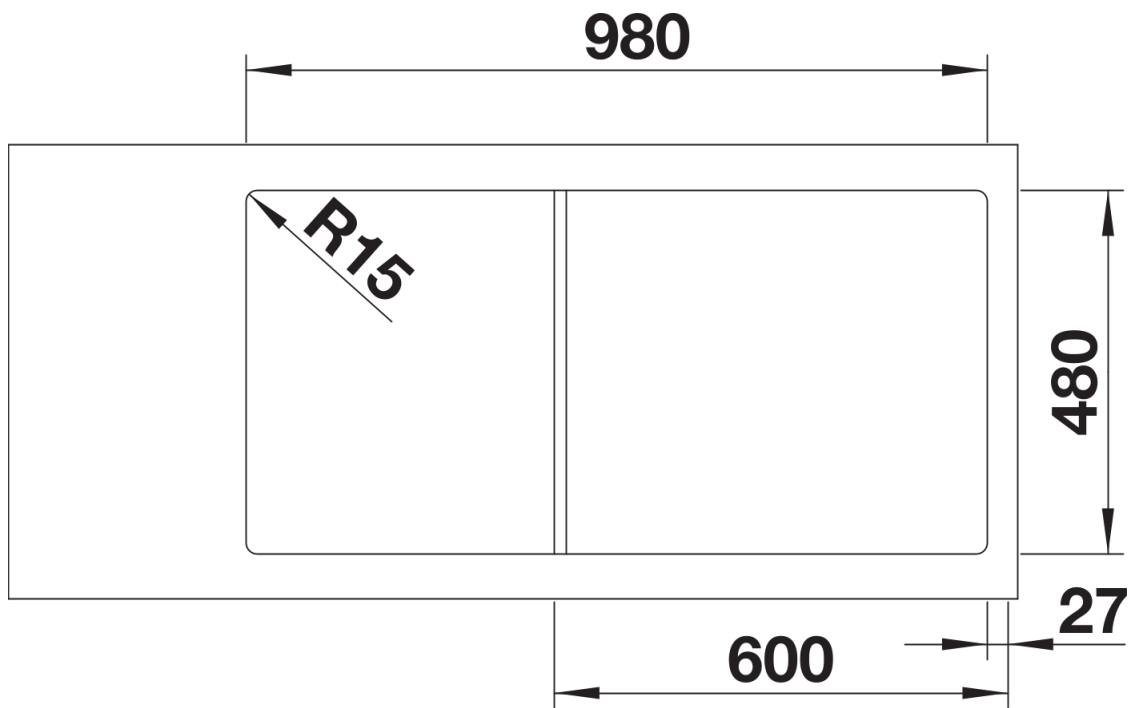

Technische productfiche CLASSIMO XL 6 S-IF

Item nr. 525327

Voordelen

- Klassiek ontwerp modern geïnterpreteerd
- Hoogwaardige afwerking met verdekte C-overflow overloop en BLANCO InFino afloopsysteem – met de vlakke PushControl afloopbediening
- Extra grote spoelbak voor meer spoelcomfort
- Elegante, vlakke IF-rand voor vlakbouw of inbouw van bovenaf
- Omkeerbaar

Inbegrepen bij levering

- Plaatsbesparend afloopgarnituur
- korfventiel 3 ½" met automatische bediening (PushControl)

Details

Bovenaanzicht

Uitgesneden

Vooranzicht

Zijaanzicht