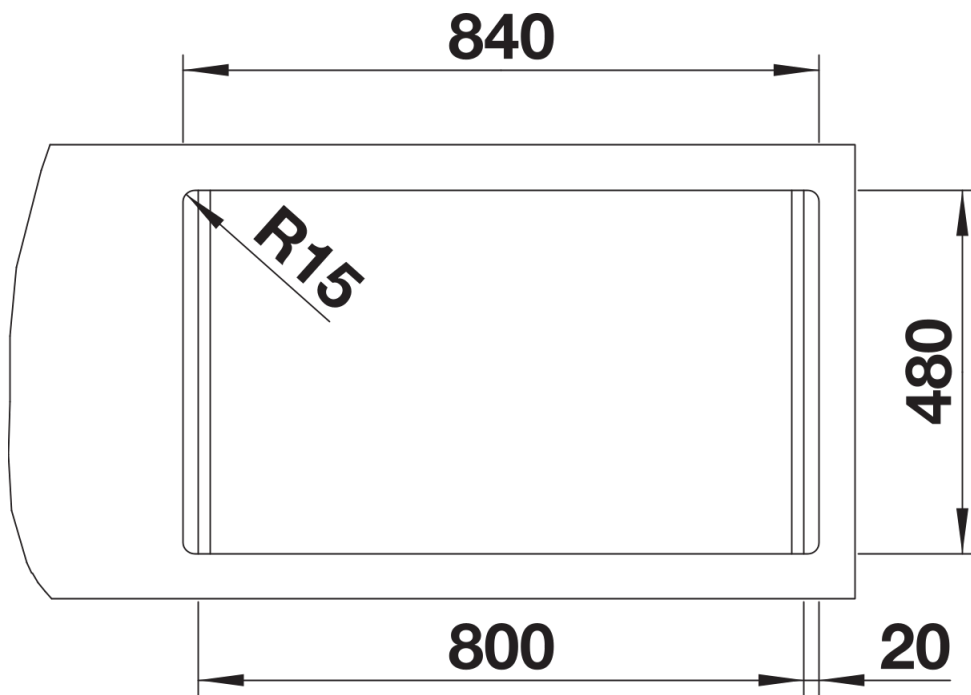

## Inbegrepen bij levering

---

- afloopgarnituur met ruimtebesparende buis
- 2 x 3 ½" InFino mandzeef met afloopbediening (PushControl) voor 1 spoelbak

## Details

---

Bovenaanzicht

Uitgesneden

Vooraanzicht

Zijaanzicht