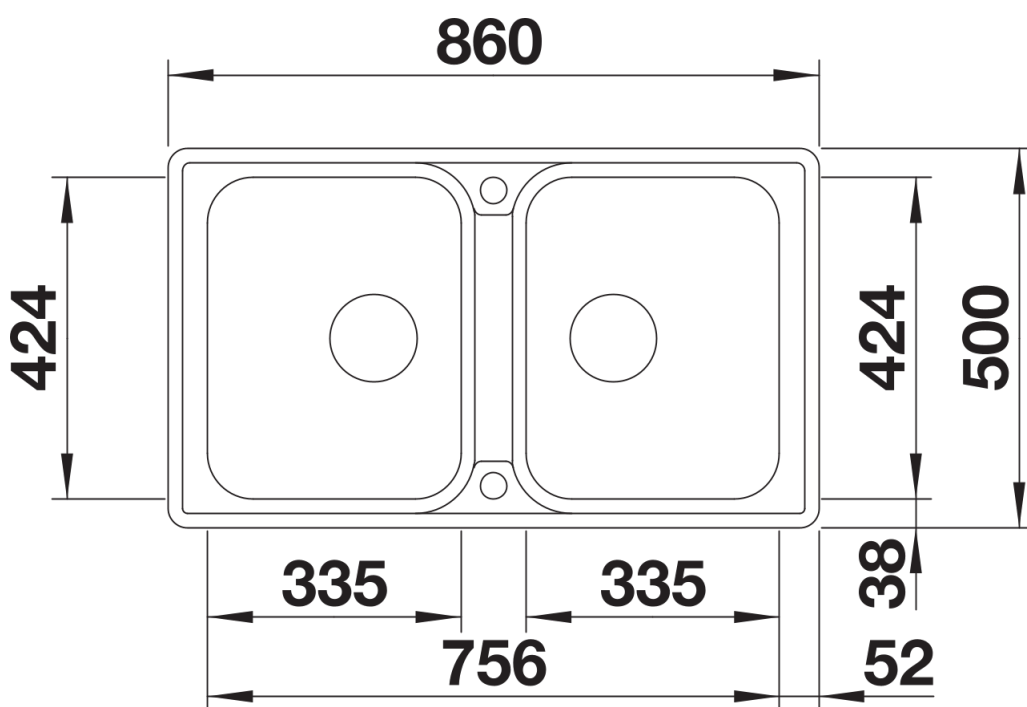

## Inbegrepen bij levering

---

- afloopgarnituur met ruimtebesparende buis
- 2 x 3 ½" InFino mandzeef met afloopbediening (PushControl) voor 1 spoelbak

## Details

---

Bovenaanzicht

Uitgesneden

Vooraanzicht

Zijaanzicht