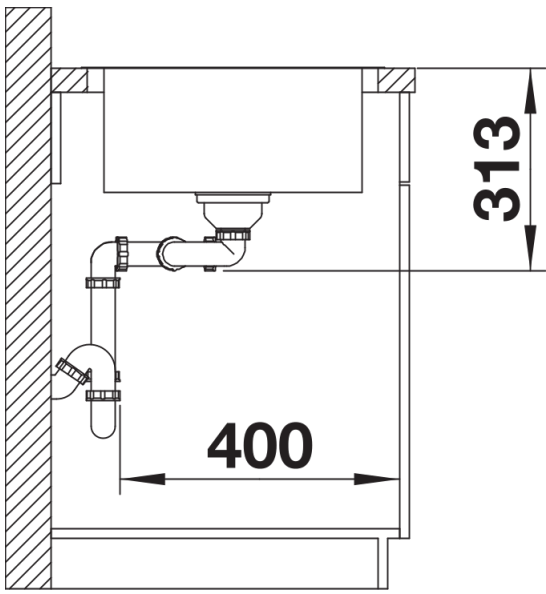

## Inbegrepen bij levering

---

- afloopgarnituur met ruimtebesparende buis
- 2 x 3 ½" InFino mandzeef met afloopbediening (PushControl) voor 1 spoelbak

## Details

---

Bovenaanzicht

Uitgesneden

Vooraanzicht

Zijaanzicht