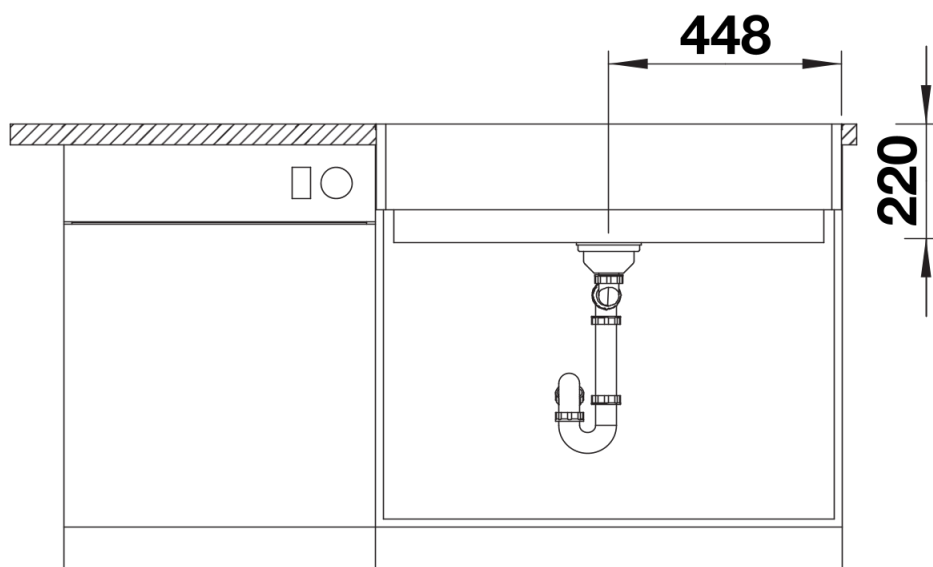

Technische productfiche VINTERA XL 9-UF

Item nr. 526110

Voordelen

- Opvallende spoelbak in landhuisstijl, geschikt voor moderne keukenontwerpen
- De bijzonder grote bak zorgt voor een heleboel ruimte
- Hierbij past het rechthoekige frontpaneel op een onderkast van 90 cm
- Eén uitvoering voor vlakke inbouw of onderbouw

Bovenaanzicht

Uitgesneden

Vooraanzicht

Zijaanzicht