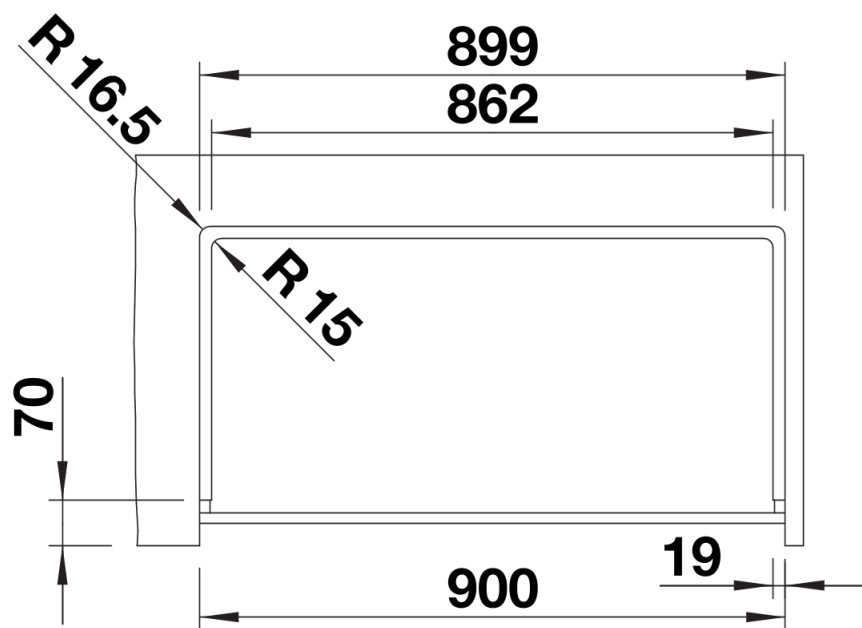

Technische productfiche VINTERA XL 9-UF

Item nr. 526110

Voordelen

- Opvallende spoelbak in landhuisstijl, geschikt voor moderne keukenontwerpen
- De bijzonder grote bak zorgt voor een heleboel ruimte
- Hierbij past het rechthoekige frontpaneel op een onderkast van 90 cm
- Eén uitvoering voor vlakke inbouw of onderbouw

Bovenaanzicht

Uitgesneden

Vooraanzicht

Zijaanzicht