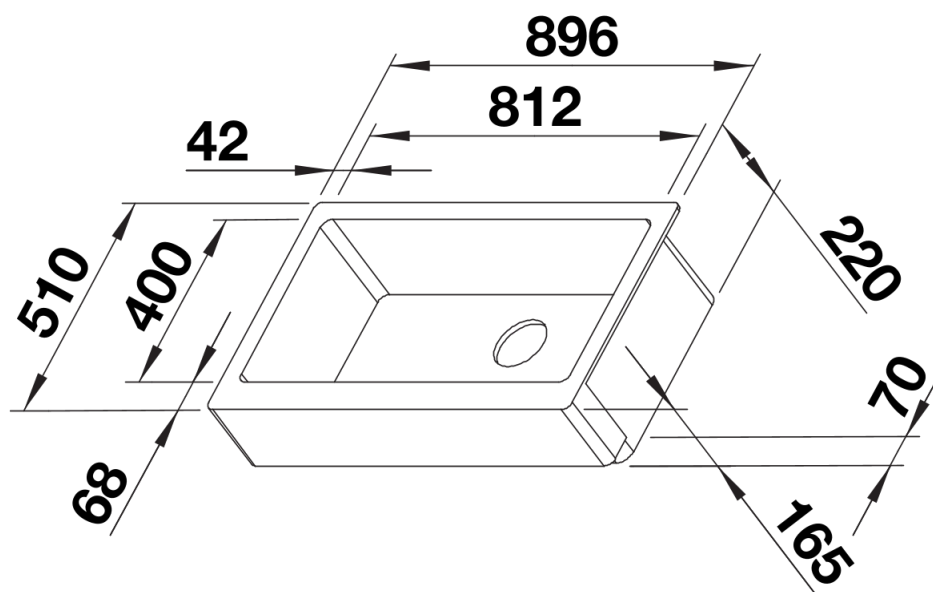

Technische productfiche VINTERA XL 9-UF

Item nr. 526110

Voordelen

- Opvallende spoelbak in landhuisstijl, geschikt voor moderne keukenontwerpen
- De bijzonder grote bak zorgt voor een heleboel ruimte
- Hierbij past het rechthoekige frontpaneel op een onderkast van 90 cm
- Eén uitvoering voor vlakke inbouw of onderbouw

Bovenaanzicht

Uitgesneden

Vooraanzicht

Zijaanzicht