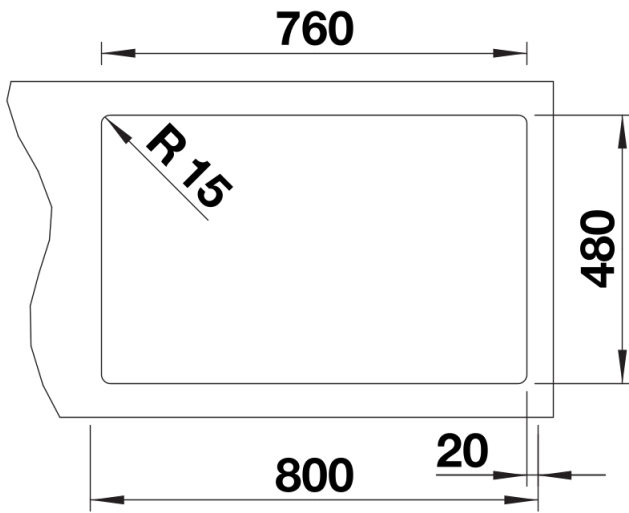

## Inbegrepen bij levering

---

- afloopgarnituur met ruimtebesparende buis
- 2 x 3 ½" mandzeef

## Bovenaanzicht

Uitgesneden

Vooranzicht

Zijaanzicht