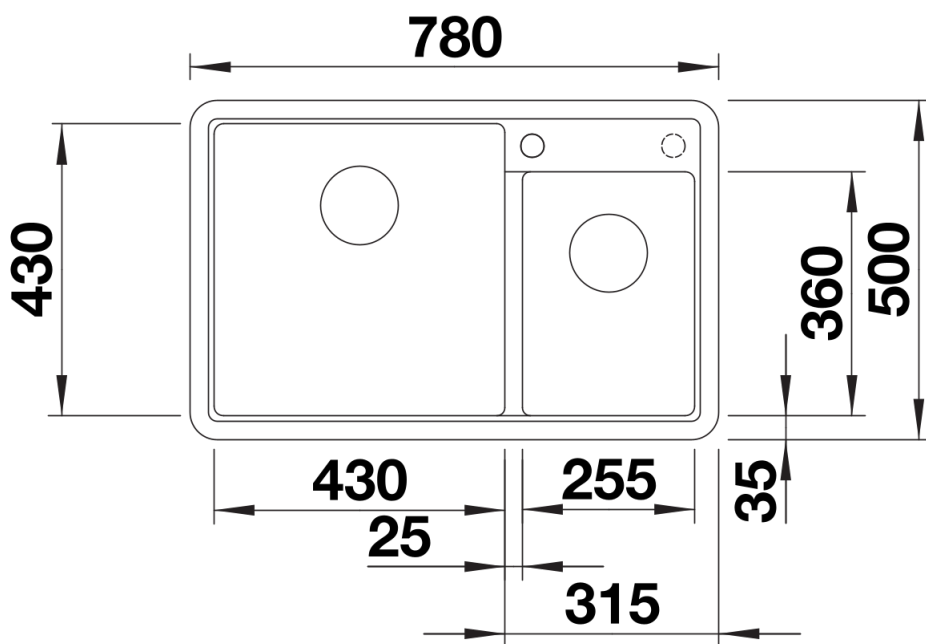

Inbegrepen bij levering

- afloopgarnituur met ruimtebesparende buis
- 2 x 3 ½" mandzeef

Details

Bovenaanzicht