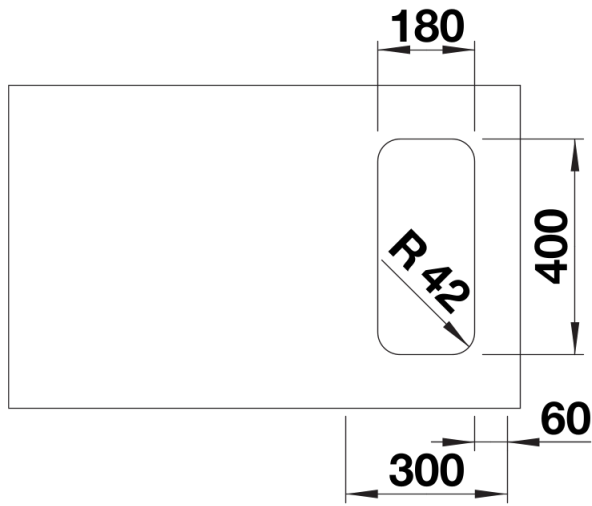

## Inbegrepen bij levering

---

- afloopgarnituur met ruimtebesparende buis
- 3 ½" InFino mandzeef
- bevestigingsset

## Bovenaanzicht

Uitgesneden

Vooranzicht

Zijaanzicht