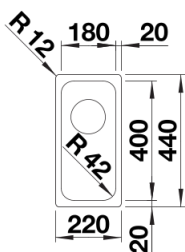

## Inbegrepen bij levering

---

- afloopgarnituur met ruimtebesparende buis
- 3 ½" InFino mandzeef
- bevestigingsset

## Bovenaanzicht

Uitgesneden

Vooranzicht

Zijaanzicht