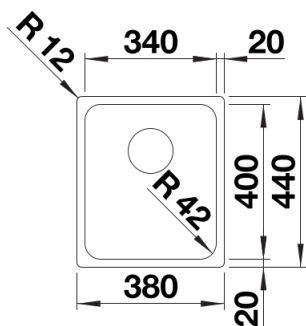

Inbegrepen bij levering

- afloopgarnituur met ruimtebesparende buis
- 3 1/2" InFino mandzeef
- bevestigingsset

Details

Bovenaanzicht

Uitgesneden

Vooranzicht

Zijaanzicht