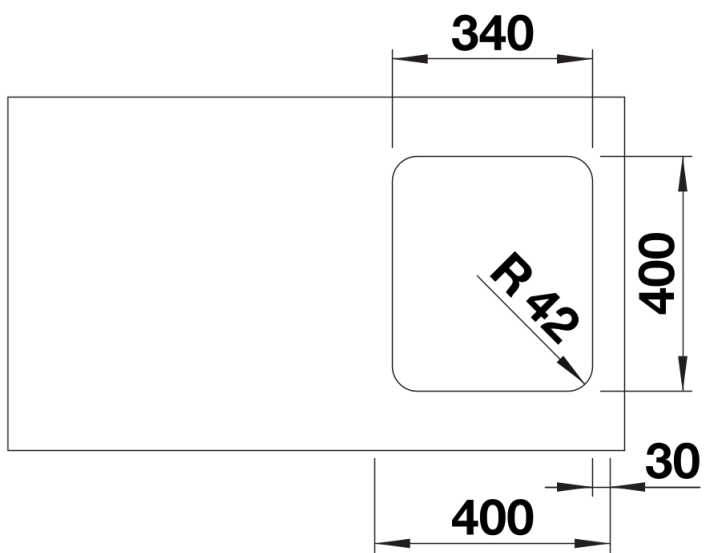

Technische productfiche SOLIS 340-U

Item nr. 526115

Voordelen

- Een harmonieus samenspel van functionele en visuele elementen
- Hoogwaardige afwerking met afgedekte C-overloop en InFino-afloopsysteem – elegant geïntegreerd en onderhoudsvriendelijk
- Handig spoelbakvolume en bodemoppervlak voor praktisch gebruik
- Optioneel leverbaar met functionele accessoires

Inbegrepen bij levering

- afloopgarnituur met ruimtebesparende buis
- 3 1/2" InFino mandzeef
- bevestigingsset

Details

Bovenaanzicht

Uitgesneden

Vooranzicht

Zijaanzicht