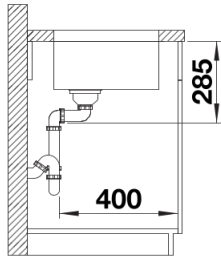

Inbegrepen bij levering

- afloopgarnituur met ruimtebesparende buis
- 3 1/2" InFino mandzeef
- bevestigingsset

Details

Bovenaanzicht

Uitgesneden

Vooranzicht

Zijaanzicht