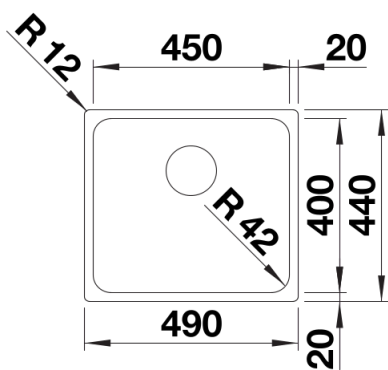

Inbegrepen bij levering

- afloopgarnituur met ruimtebesparende buis
- 3 ½" InFino mandzeef
- bevestigingsset

Details

Bovenaanzicht

Uitgesneden

Vooranzicht

Zijaanzicht