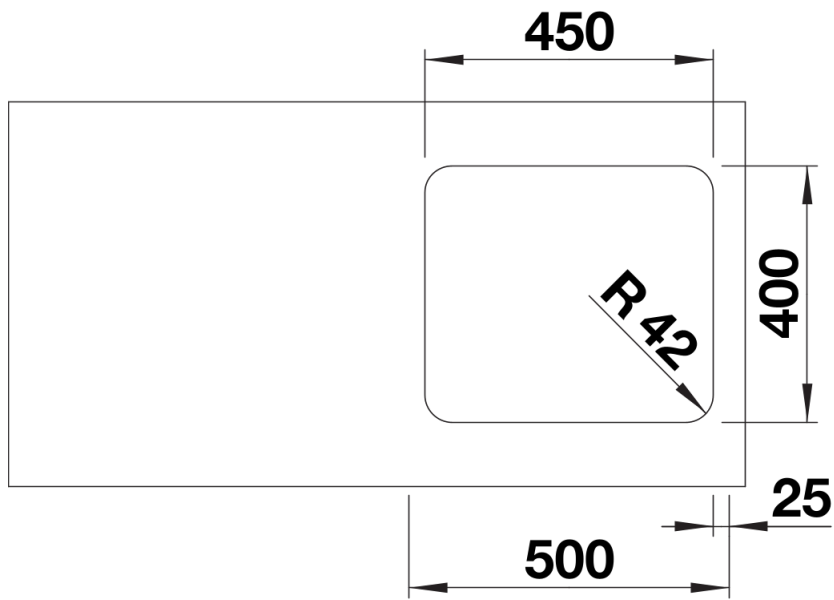

Technische productfiche SOLIS 450-U

Item nr. 526120

Voordelen

- Een harmonieus samenspel van functionele en visuele elementen
- Hoogwaardige afwerking met afgedekte C-overloop en InFino-afloopsysteem – elegant geïntegreerd en onderhoudsvriendelijk
- Handig spoelbakvolume en bodemoppervlak voor praktisch gebruik
- Optioneel leverbaar met functionele accessoires

Inbegrepen bij levering

- afloopgarnituur met ruimtebesparende buis
- 3 ½" InFino mandzeef
- bevestigingsset

Details

Bovenaanzicht

Uitgesneden

Vooranzicht

Zijaanzicht