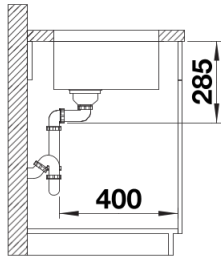

Inbegrepen bij levering

- afloopgarnituur met ruimtebesparende buis
- 3 ½" InFino mandzeef
- bevestigingsset

Details

Bovenaanzicht

Uitgesneden

Vooranzicht

Zijaanzicht