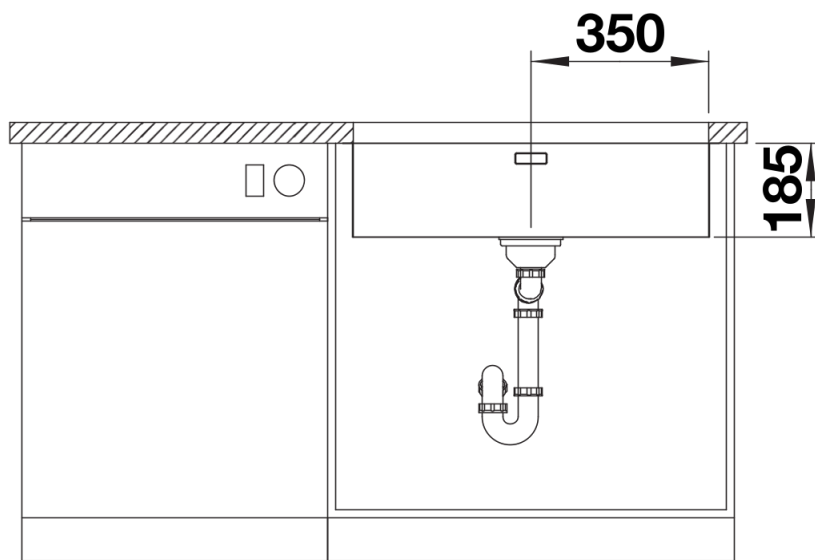

Inbegrepen bij levering

- afloopgarnituur met ruimtebesparende buis
- 3 ½" InFino mandzeef
- bevestigingsset

Details

Bovenaanzicht

Uitgesneden

Vooranzicht

Zijaanzicht