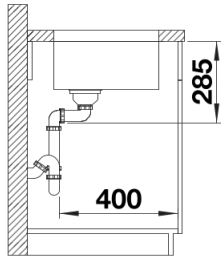

Inbegrepen bij levering

- afloopgarnituur met ruimtebesparende buis
- 3 ½" InFino mandzeef
- bevestigingsset

Details

Bovenaanzicht

Uitgesneden

Vooranzicht

Zijaanzicht