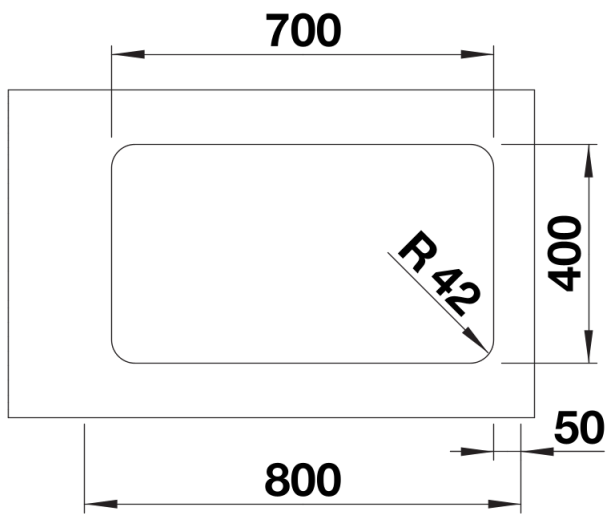

Inbegrepen bij levering

- afloopgarnituur met ruimtebesparende buis
- 3 ½" InFino mandzeef
- bevestigingsset

Details

Bovenaanzicht

Uitgesneden

Vooranzicht

Zijaanzicht