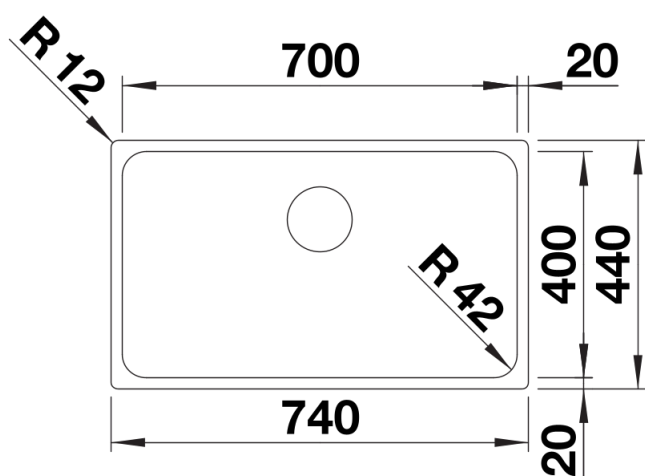

Inbegrepen bij levering

- afloopgarnituur met ruimtebesparende buis
- 3 ½" InFino mandzeef
- bevestigingsset

Details

Bovenaanzicht

Uitgesneden

Vooranzicht

Zijaanzicht