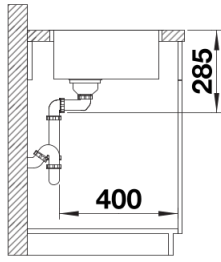

Inbegrepen bij levering

- afloopgarnituur met ruimtebesparende buis
- 3 ½" InFino mandzeef
- bevestigingsset

Details

Bovenaanzicht

Uitgesneden

Vooranzicht

Zijaanzicht