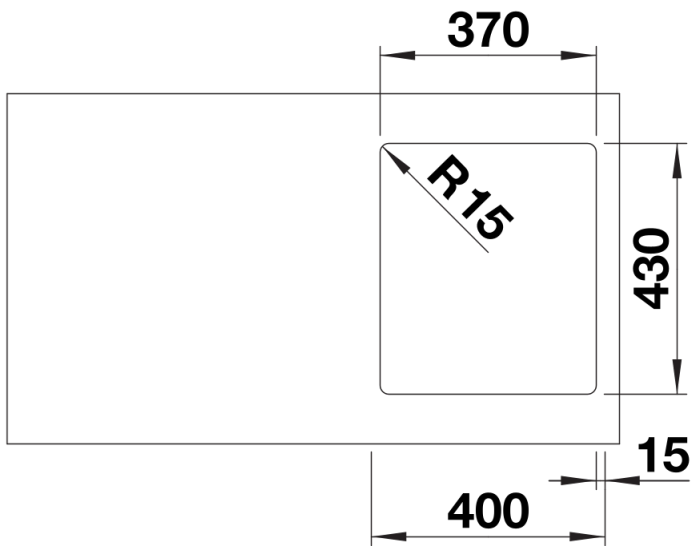

Technische productfiche SOLIS 340-IF

Item nr. 526116

Voordelen

- Een harmonieus samenspel van functionele en visuele elementen
- Hoogwaardige afwerking met afgedekte C-overloop en InFino-afloopsysteem – elegant geïntegreerd en onderhoudsvriendelijk
- Handig spoelbakvolume en bodemoppervlak voor praktisch gebruik
- Elegant vlakke IF-rand voor inbouw en voor installatie van bovenaf
- Optioneel leverbaar met functionele accessoires

Inbegrepen bij levering

- afloopgarnituur met ruimtebesparende buis
- 3 ½" InFino mandzeef
- bevestigingsset

Details

Bovenaanzicht

Uitgesneden

Vooranzicht

Zijaanzicht