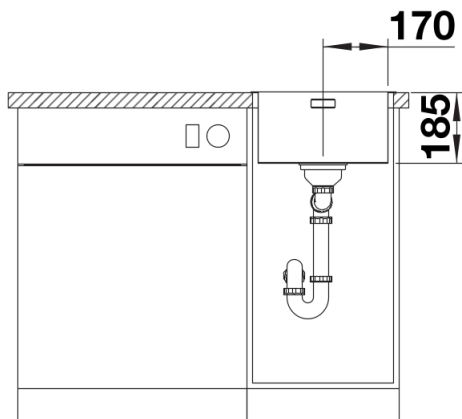

Inbegrepen bij levering

- afloopgarnituur met ruimtebesparende buis
- 3 ½" InFino mandzeef
- bevestigingsset

Details

Bovenaanzicht

Uitgesneden

Vooranzicht

Zijaanzicht