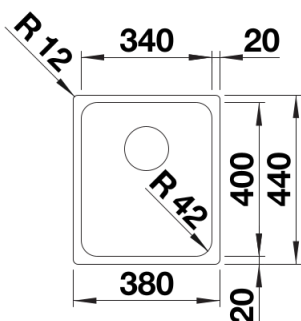

Technische productfiche SOLIS 340-IF

Item nr. 526116

Voordelen

- Een harmonieus samenspel van functionele en visuele elementen
- Hoogwaardige afwerking met afgedekte C-overloop en InFino-afloopsysteem – elegant geïntegreerd en onderhoudsvriendelijk
- Handig spoelbakvolume en bodemoppervlak voor praktisch gebruik
- Elegant vlakke IF-rand voor inbouw en voor installatie van bovenaf
- Optioneel leverbaar met functionele accessoires

Inbegrepen bij levering

- afloopgarnituur met ruimtebesparende buis
- 3 ½" InFino mandzeef
- bevestigingsset

Details

Bovenaanzicht

Uitgesneden

Vooranzicht

Zijaanzicht