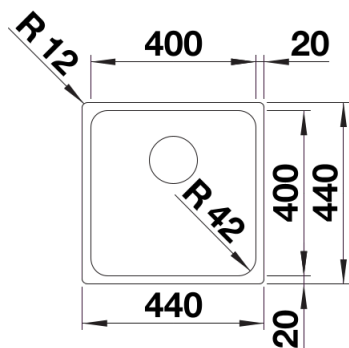

Technische productfiche SOLIS 400-IF

Item nr. 526118

Voordelen

- Een harmonieus samenspel van functionele en visuele elementen
- Hoogwaardige afwerking met afgedekte C-overloop en InFino-afloopsysteem – elegant geïntegreerd en onderhoudsvriendelijk
- Handig spoelbakvolume en bodemoppervlak voor praktisch gebruik
- Elegant vlakke IF-rand voor inbouw en voor installatie van bovenaf
- Optioneel leverbaar met functionele accessoires

Inbegrepen bij levering

- afloopgarnituur met ruimtebesparende buis
- 3 ½" InFino mandzeef
- bevestigingsset

Details

Bovenaanzicht

Uitgesneden

Vooranzicht

Zijaanzicht