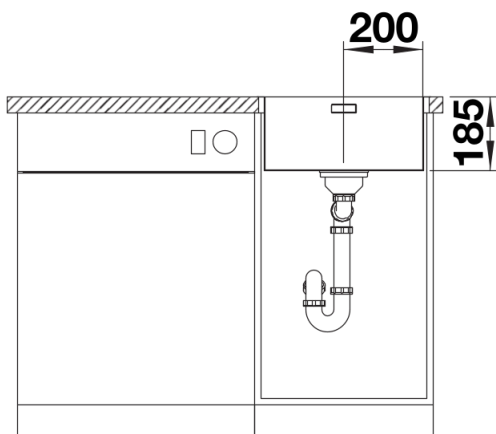

Inbegrepen bij levering

- afloopgarnituur met ruimtebesparende buis
- 3 ½" InFino mandzeef
- bevestigingsset

Details

Bovenaanzicht

Uitgesneden

Vooranzicht

Zijaanzicht