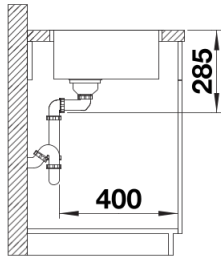

Inbegrepen bij levering

- afloopgarnituur met ruimtebesparende buis
- 3 ½" InFino mandzeef
- bevestigingsset

Details

Bovenaanzicht

Uitgesneden

Vooranzicht

Zijaanzicht