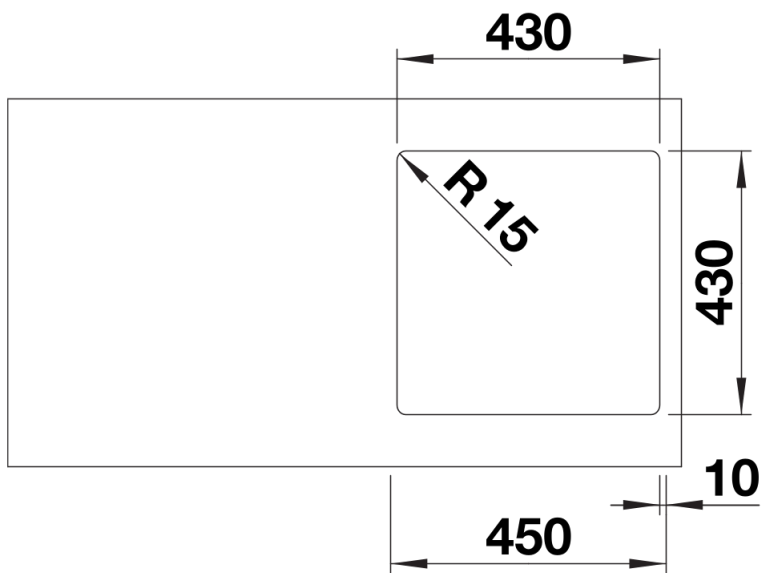

Technische productfiche SOLIS 400-IF

Item nr. 526118

Voordelen

- Een harmonieus samenspel van functionele en visuele elementen
- Hoogwaardige afwerking met afgedekte C-overloop en InFino-afloopsysteem – elegant geïntegreerd en onderhoudsvriendelijk
- Handig spoelbakvolume en bodemoppervlak voor praktisch gebruik
- Elegant vlakke IF-rand voor inbouw en voor installatie van bovenaf
- Optioneel leverbaar met functionele accessoires

Inbegrepen bij levering

- afloopgarnituur met ruimtebesparende buis
- 3 ½" InFino mandzeef
- bevestigingsset

Details

Bovenaanzicht

Uitgesneden

Vooranzicht

Zijaanzicht