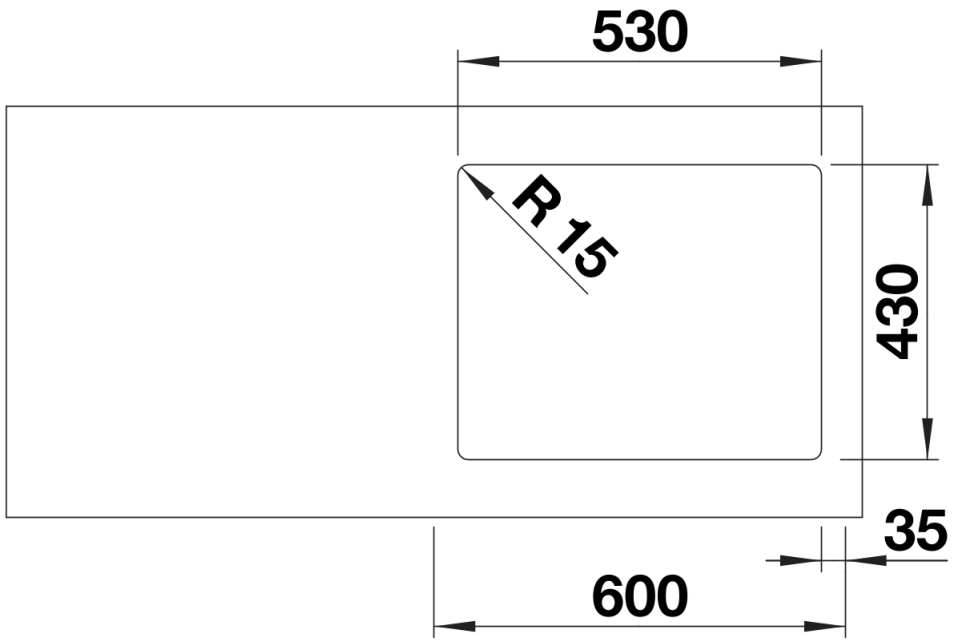

## Inbegrepen bij levering

---

- afloopgarnituur met ruimtebesparende buis
- 3 ½" InFino mandzeef
- bevestigingsset

## Bovenaanzicht

Uitgesneden

Vooraanzicht

Zijaanzicht