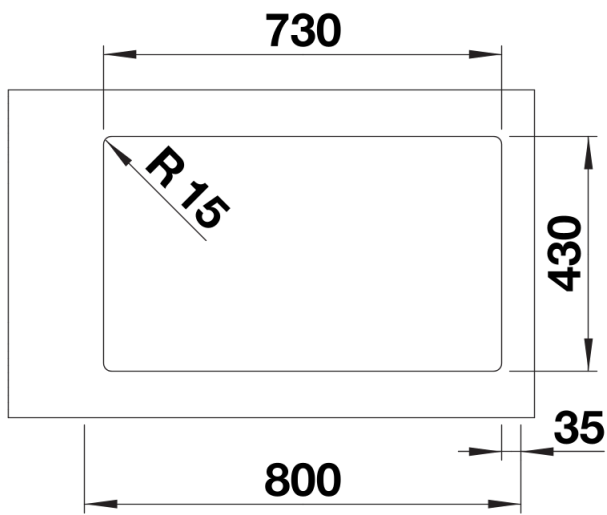

Technische productfiche SOLIS 700-IF

Item nr. 526126

Voordelen

- Een harmonieus samenspel van functionele en visuele elementen
- Hoogwaardige afwerking met afgedekte C-overloop en InFino-afloopsysteem – elegant geïntegreerd en onderhoudsvriendelijk
- Handig spoelbakvolume en bodemoppervlak voor praktisch gebruik
- Elegant vlakke IF-rand voor inbouw en voor installatie van bovenaf
- Optioneel leverbaar met functionele accessoires

Inbegrepen bij levering

- afloopgarnituur met ruimtebesparende buis
- 3 ½" InFino mandzeef
- bevestigingsset

Details

Bovenaanzicht

Uitgesneden

Vooranzicht

Zijaanzicht