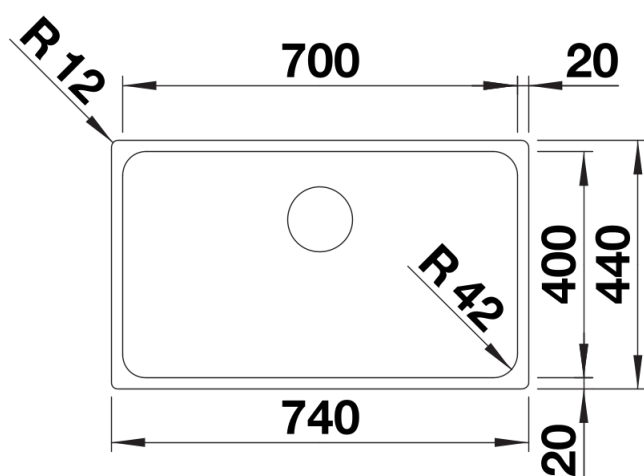

Technische productfiche SOLIS 700-IF

Item nr. 526126

Voordelen

- Een harmonieus samenspel van functionele en visuele elementen
- Hoogwaardige afwerking met afgedekte C-overloop en InFino-afloopsysteem – elegant geïntegreerd en onderhoudsvriendelijk
- Handig spoelbakvolume en bodemoppervlak voor praktisch gebruik
- Elegant vlakke IF-rand voor inbouw en voor installatie van bovenaf
- Optioneel leverbaar met functionele accessoires

Inbegrepen bij levering

- afloopgarnituur met ruimtebesparende buis
- 3 ½" InFino mandzeef
- bevestigingsset

Details

Bovenaanzicht

Uitgesneden

Vooranzicht

Zijaanzicht