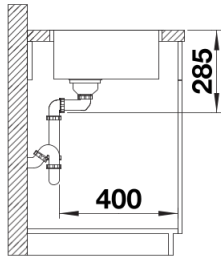

Inbegrepen bij levering

- afloopgarnituur met ruimtebesparende buis
- 3 ½" InFino mandzeef
- bevestigingsset

Details

Bovenaanzicht

Uitgesneden

Vooranzicht

Zijaanzicht