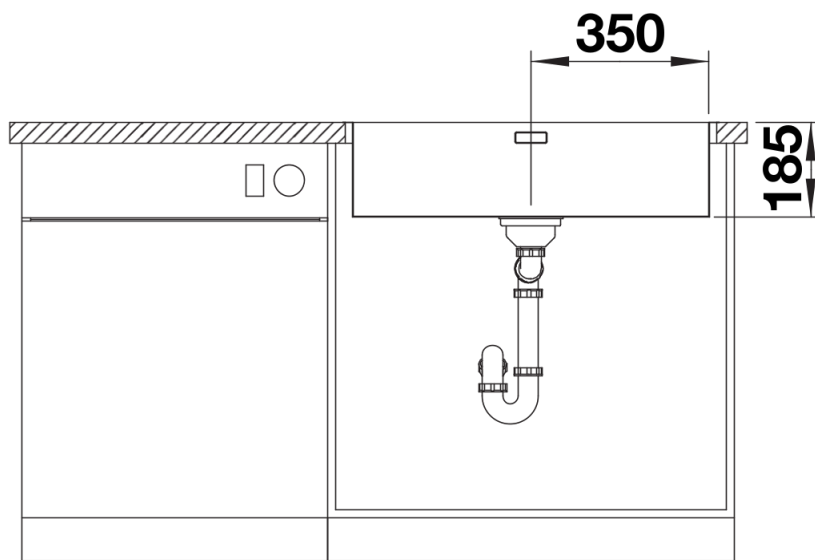

Inbegrepen bij levering

- afloopgarnituur met ruimtebesparende buis
- 3 ½" InFino mandzeef
- bevestigingsset

Details

Bovenaanzicht

Uitgesneden

Vooranzicht

Zijaanzicht