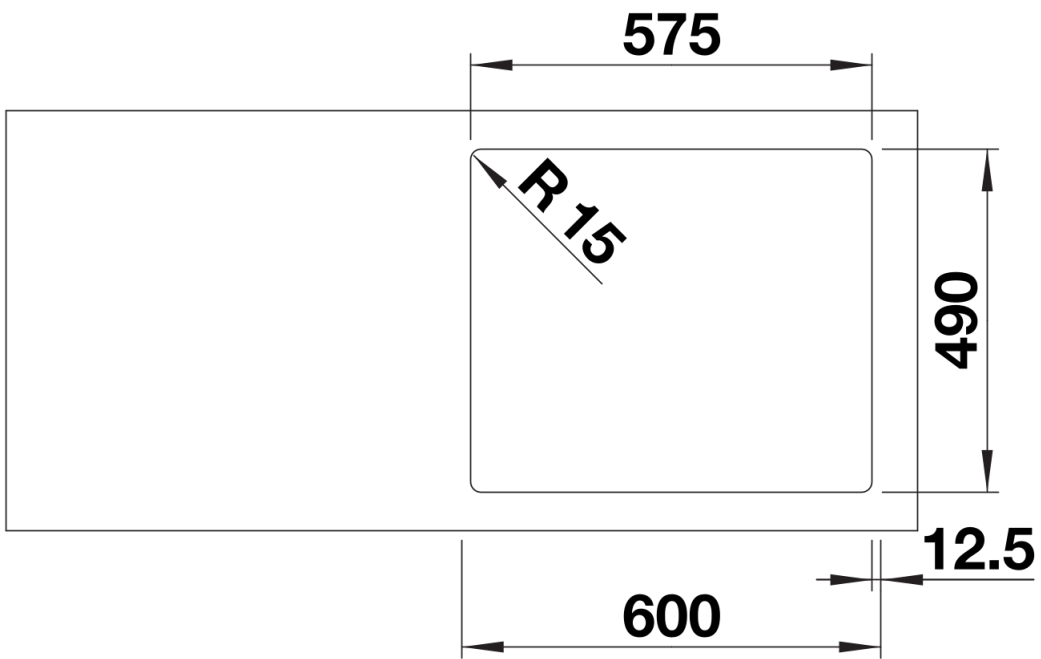

Technische productfiche SOLIS 340/180-IF/A

Item nr. 526132

Voordelen

- Een harmonieus samenspel van functionele en visuele elementen
- Hoogwaardige afwerking met een afgedekte C-overloop en InFino-afloopsysteem met PushControl – de slanke en intuïtieve afstandsbediening
- Handig spoelbakvolume en bodemoppervlak voor praktisch gebruik
- Elegant vlakke IF-rand voor inbouw en voor installatie van bovenaf
- Optioneel leverbaar met functionele accessoires

Planningsinformatie

- Extra boorgat mogelijk. Het benodigde boorgat moet door een gespecialiseerd bedrijf worden uitgevoerd.

Inbegrepen bij levering

- afloopgarnituur met ruimtebesparende buis
- 2 x 3 ½" InFino mandzeef met afloopbediening (PushControl)
- bevestigingsset

Details

Bovenaanzicht

Uitgesneden

Vooranzicht

Zijaanzicht