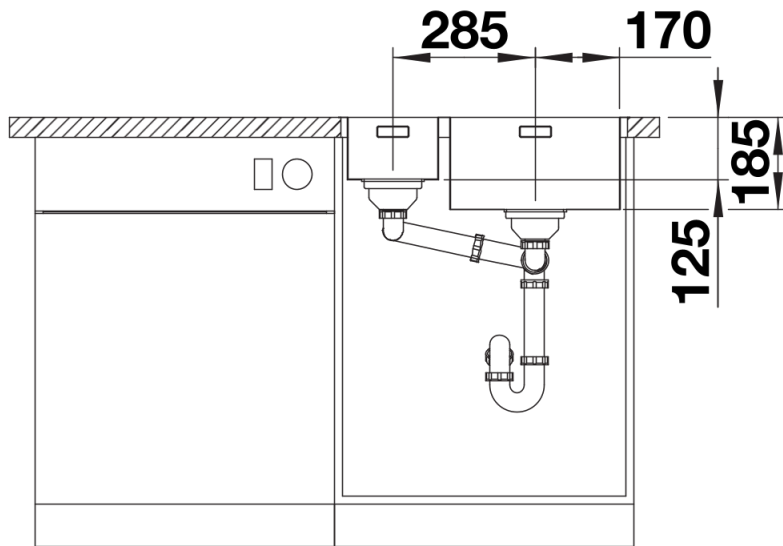

Planningsinformatie

- Extra boorgat mogelijk. Het benodigde boorgat moet door een gespecialiseerd bedrijf worden uitgevoerd.

Inbegrepen bij levering

- afloopgarnituur met ruimtebesparende buis
- 2 x 3 ½" InFino mandzeef met afloopbediening (PushControl)
- bevestigingsset

Details

Bovenaanzicht

Uitgesneden

Vooranzicht

Zijaanzicht