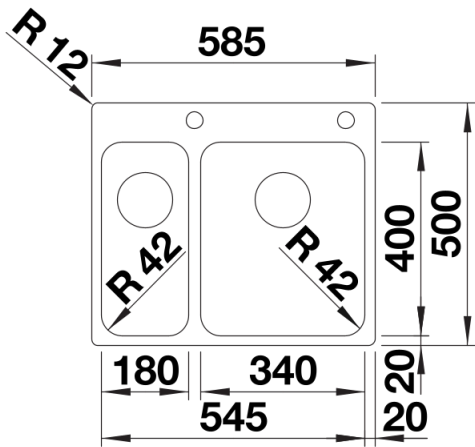

Technische productfiche SOLIS 340/180-IF/A

Item nr. 526132

Voordelen

- Een harmonieus samenspel van functionele en visuele elementen
- Hoogwaardige afwerking met een afgedekte C-overloop en InFino-afloopsysteem met PushControl – de slanke en intuïtieve afstandsbediening
- Handig spoelbakvolume en bodemoppervlak voor praktisch gebruik
- Elegant vlakke IF-rand voor inbouw en voor installatie van bovenaf
- Optioneel leverbaar met functionele accessoires

Planningsinformatie

- Extra boorgat mogelijk. Het benodigde boorgat moet door een gespecialiseerd bedrijf worden uitgevoerd.

Inbegrepen bij levering

- afloopgarnituur met ruimtebesparende buis
- 2 x 3 ½" InFino mandzeef met afloopbediening (PushControl)
- bevestigingsset

Details

Bovenaanzicht

Uitgesneden

Vooranzicht

Zijaanzicht