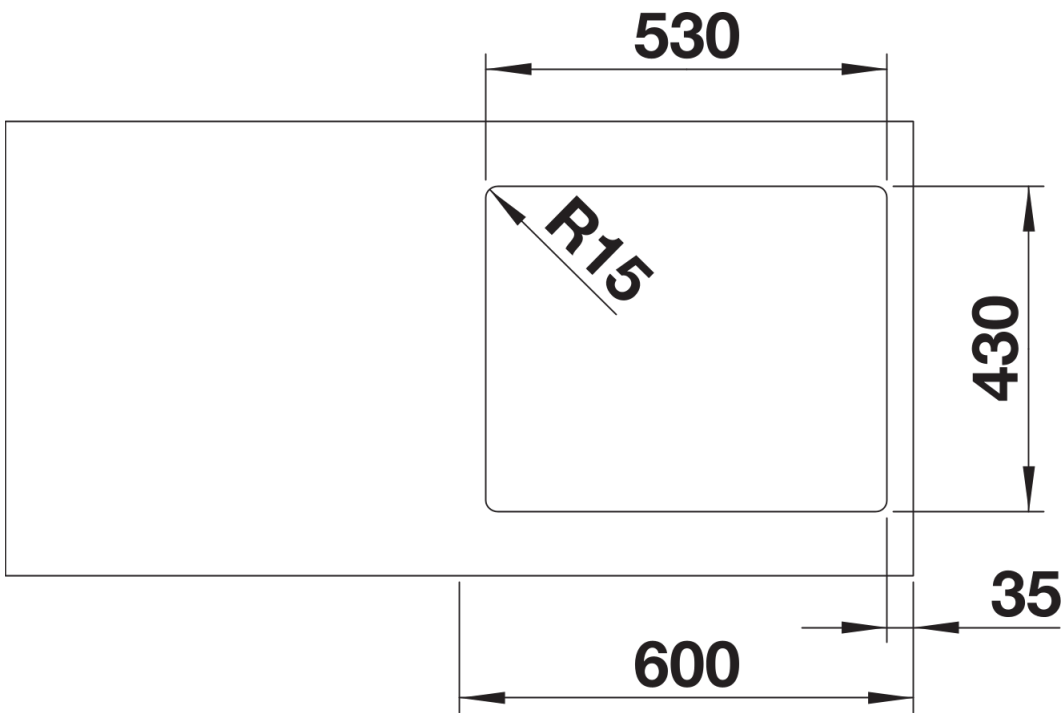

## Inbegrepen bij levering

---

- afloopgarnituur\* met ruimtebesparende buis
- 3 ½" InFino mandzeef
- bevestigingsset

## Details

---

Bovenaanzicht

Uitgesneden

Vooranzicht

Zijaanzicht