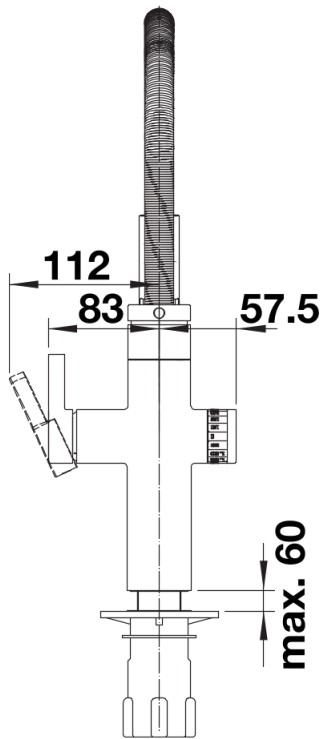

## Technische productfiche drink.filter EVOL-S Pro

Item nr. 526311

Voordelen

---

## Details

---

Draaibereik

Zijaanzicht