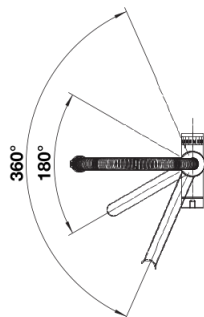

## Technische productfiche drink.filter EVOL-S Pro

Item nr. 526311

Voordelen

---

## Details

---

Draaibereik

Zijaanzicht