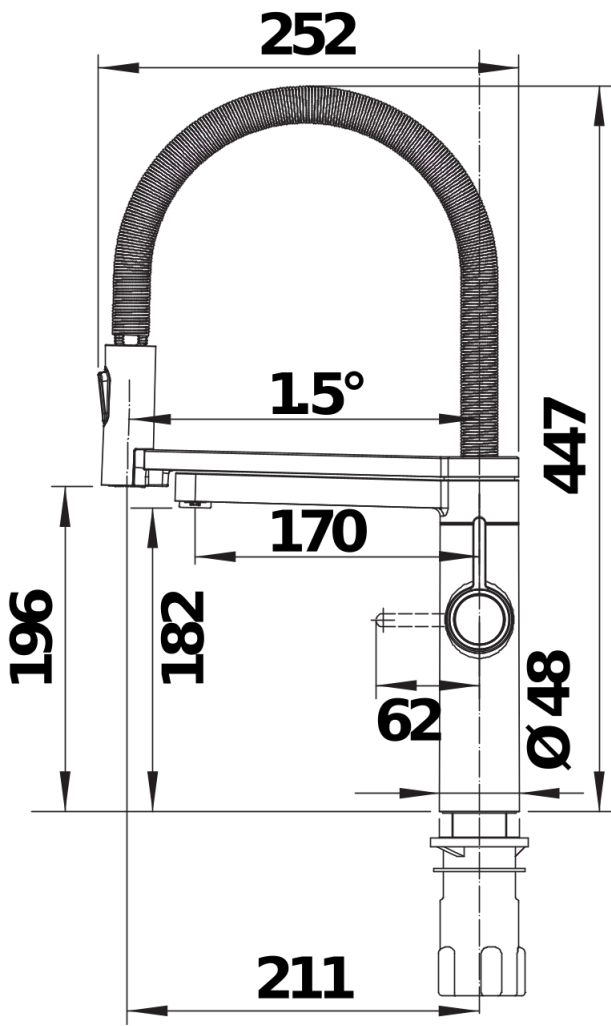

## Technische productfiche drink.filter EVOL-S Pro

Item nr. 526311

Voordelen

---

## Details

---

Draaibereik

Zijaanzicht