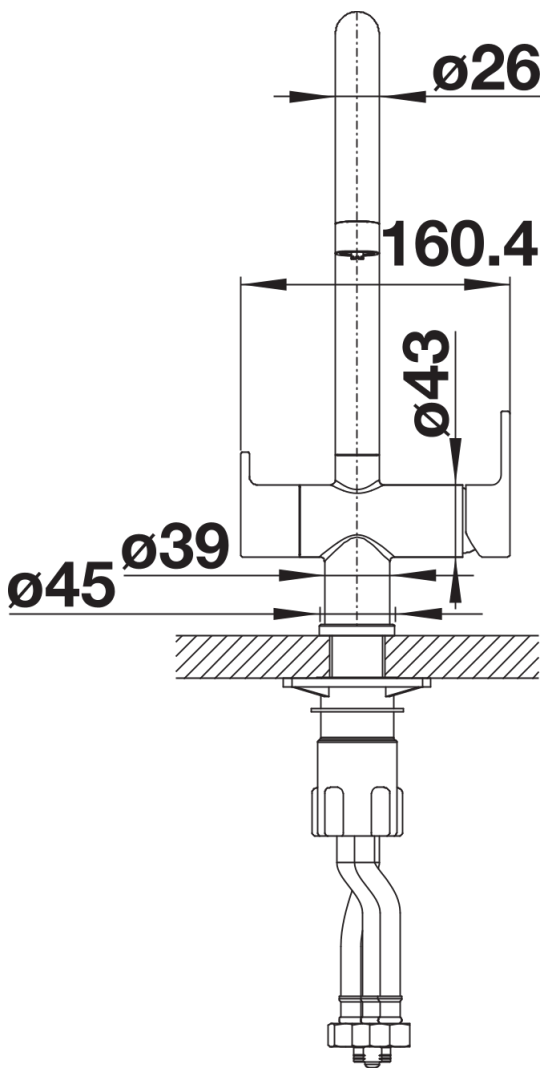

## Technische productfiche TRIMA Filter

Item nr. 526273

Voordelen

---

Kleuren

---

Beschikbare kleuren

silgranit-zwart  
antraciet  
rock grey  
vulkaangrijs  
alumetallic  
silgranit-wit  
zacht wit  
tartufo  
café

# Details

---

Draaibereik

Zijaanzicht