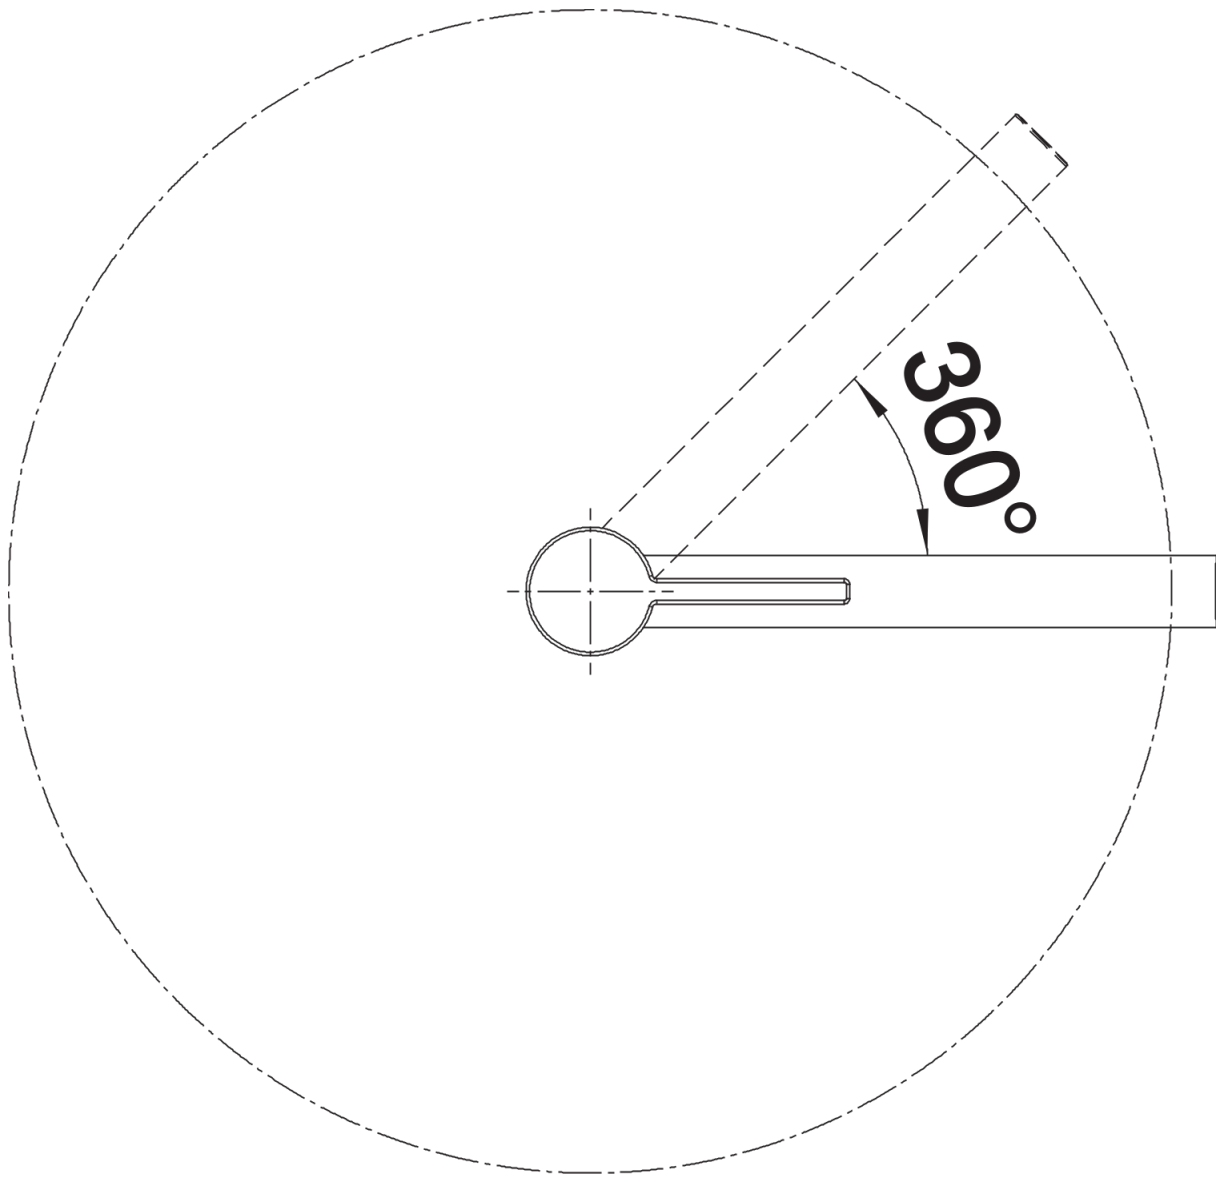

Technische productfiche LINEE

Item nr. 517596

Voordelen

- Elegant ontwerp
- Gemakkelijk bereikbare bedieningshendel boven
- Keramische schijfregeling
- Hoge uitloop om kookpannen en vazen eenvoudig te vullen
- Grote bewegingsvrijheid door 360° draaibare uitloop

Kleuren

Beschikbare kleuren
roestvrij staal zijdemat

massief roestvrij staal zijdemat

Inbegrepen bij levering

- Uitloop 360° draaibaar voor groter bereik
- Kraanopening van Ø 35 mm vereist
- Keramische schijven
- Flexibele aansluitslangen van 450 mm en met 3/8" moer voor eenvoudige en stevige montage
- Gepatenteerde straalbreker/sproeier voor verminderde kalkaanslag
- Stabilisatieplaat voor betere stabiliteit van de kraan bij installatie op roestvrij stalen spoeltafels
- LGA-certificaat
- DVGW-certificaat

Details

Draaibereik

Zijaanzicht