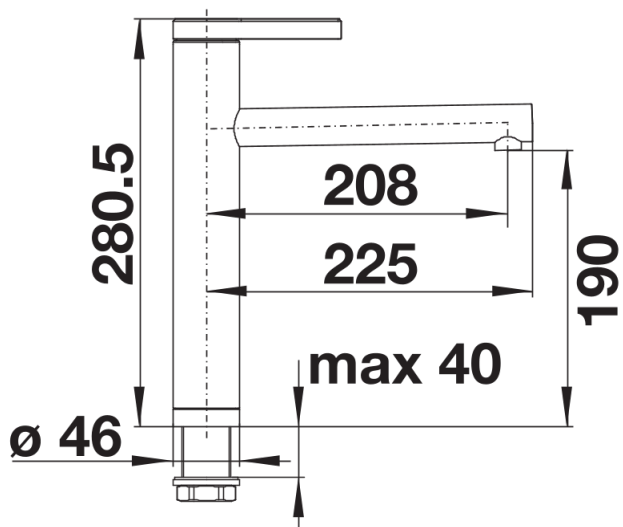

Kleuren

Beschikbare kleuren
roestvrij staal zijdemat

massief roestvrij staal zijdemat

Inbegrepen bij levering

- Uitloop 360° draaibaar voor groter bereik
- Kraanopening van Ø 35 mm vereist
- Keramische schijven
- Flexibele aansluitslangen van 450 mm en met 3/8" moer voor eenvoudige en stevige montage
- Gepatenteerde straalbreker/sproeier voor verminderde kalkaanslag
- Stabilisatieplaat voor betere stabiliteit van de kraan bij installatie op roestvrij stalen spoeltafels
- LGA-certificaat
- DVGW-certificaat

Details

Draaibereik

Zijaanzicht