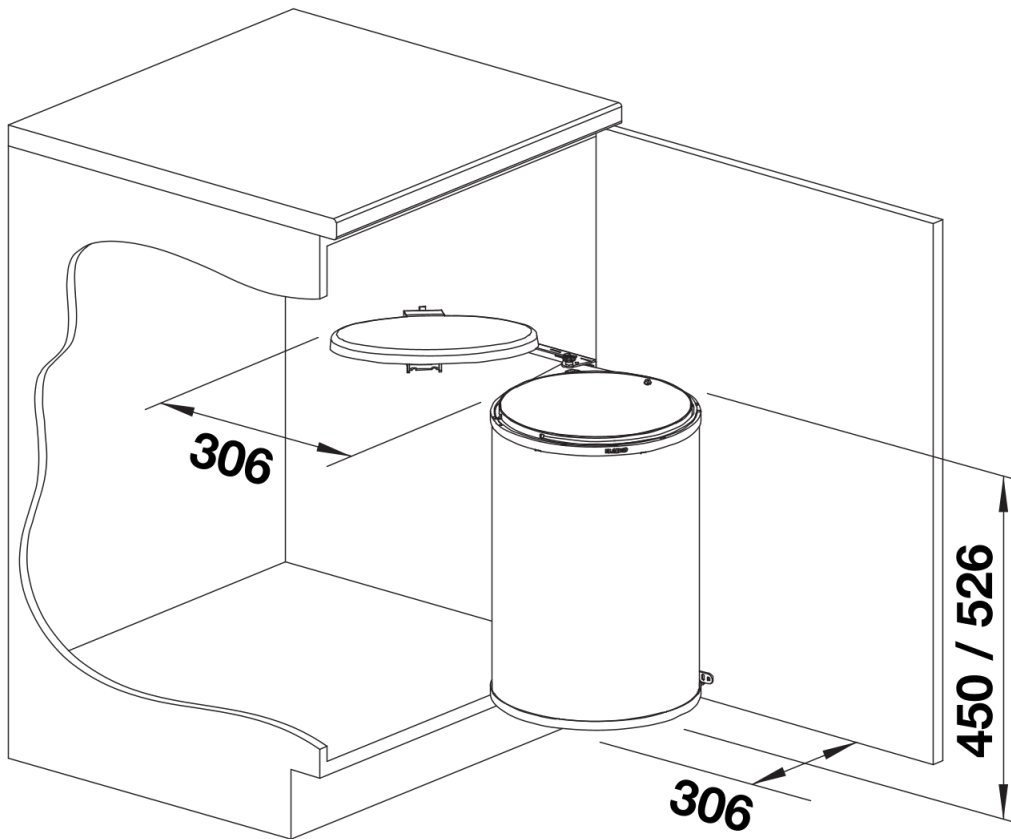

Technische productfiche SINGOLO XL

Item nr. 526377

Voordelen

- Compact systeem voor directe montage op de kastdeur
- Groot afvalvolume ondanks de compacte afmetingen
- Comfortabel te openen met de kastdeur
- De bak kan eenvoudig worden verwijderd door hem op te tillen
- Zeer stabiel dankzij de stalen behuizing
- Traploos verstelbaar: ook geschikt voor paneeldeuren
- Kan links of rechts worden gemonteerd

Planningsinformatie

- De Singolo XL is niet geschikt voor zachtsluitende deuren.

Inbegrepen bij levering

- systeem voor installatie op zwenkdeuren
- 1 x 20 l emmer
- emmerdeksel

Details

Bovenaanzicht

PRODUKT_3D