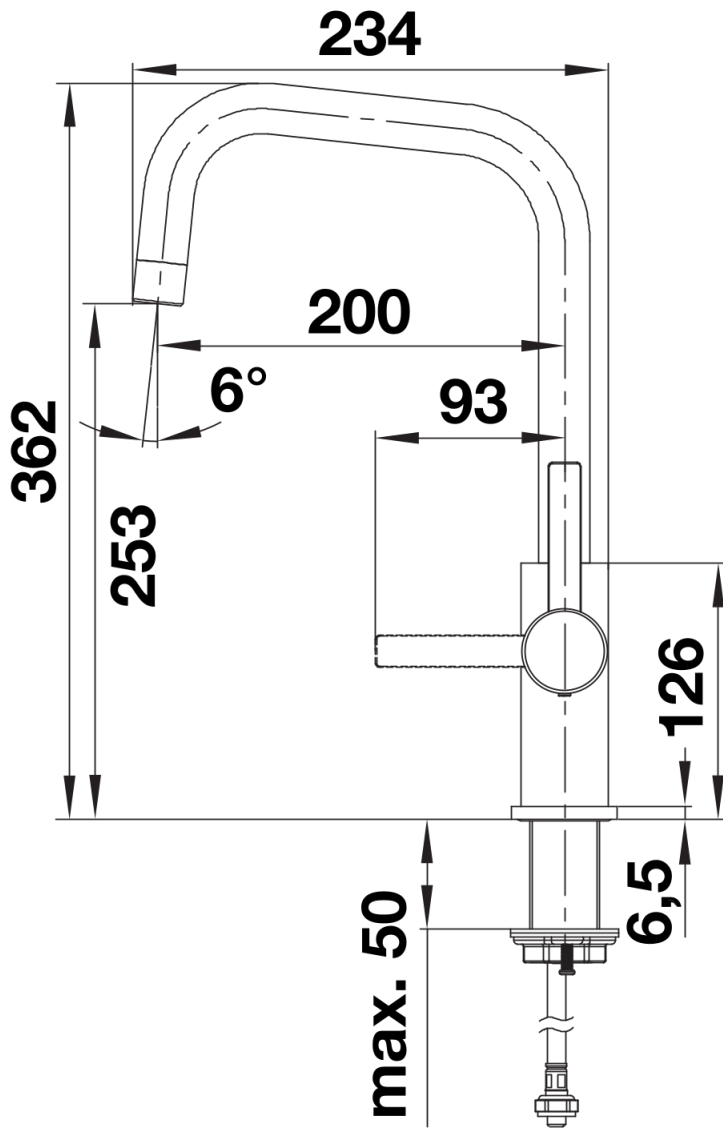

Kleuren

Beschikbare kleuren
roestvrij staal geborsteld

massief roestvrij staal geborsteld

Inbegrepen bij levering

- Uitloop 360° draaibaar voor groter bereik
- Kraanopening van \varnothing 35 mm vereist
- Met keramische schijven
- Flexibele aansluitslangen van 700 mm en met $\frac{3}{8}$ " moer voor eenvoudige en veilige montage
- Gepatenteerde straalbreker/sproeier voor verminderde kalkaanslag
- Stabilisatieplaat voor betere stabiliteit van de kraan bij installatie op roestvrij stalen spoelafels
- Met terugslagklep en aldus beveiligd tegen terugslag, in overeenstemming met EN 1717
- LGA-certificaat
- DVGW-certificaat in behandeling

Details

Draaibereik

Zijaanzicht