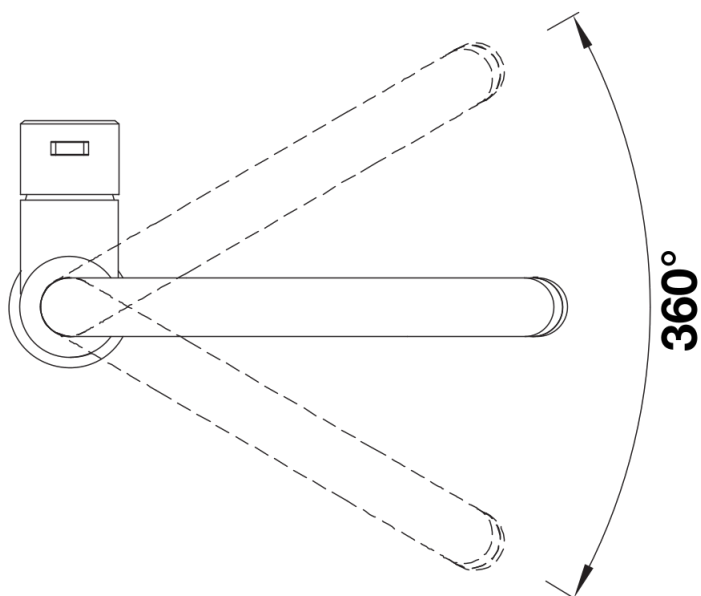

Technische productfiche JANDORA

Item nr. 526615

Voordelen

- Hoogwaardig kraanontwerp in geborsteld massief roestvrij staal
- Strak ontwerp van de mengkraan voor moderne keukens
- Boogvormige, hoge uitloop om pannen en vazen eenvoudig te vullen
- Meer bewegingsvrijheid bij installatie tegen een muur dankzij de bedieningshendel die verticaal staat in neutrale positie
- Energiebesparend: basisinstelling van de kraanhendel voor koud water
- Ook leverbaar met uittrekbare sproeikop

Kleuren

Beschikbare kleuren
roestvrij staal geborsteld

massief roestvrij staal geborsteld

Inbegrepen bij levering

- Uitloop 360° draaibaar voor groter bereik
- Kraanopening van \varnothing 35 mm vereist
- Met keramische schijven
- Flexibele aansluitslangen van 700 mm en met $\frac{3}{8}$ " moer voor eenvoudige en veilige montage
- Gepatenteerde straalbreker/sproeier voor verminderde kalkaanslag
- Stabilisatieplaat voor betere stabiliteit van de kraan bij installatie op roestvrij stalen spoelafels
- Met terugslagklep en aldus beveiligd tegen terugslag, in overeenstemming met EN 1717
- LGA-certificaat
- DVGW-certificaat in behandeling

Details

Draaibereik

Zijaanzicht