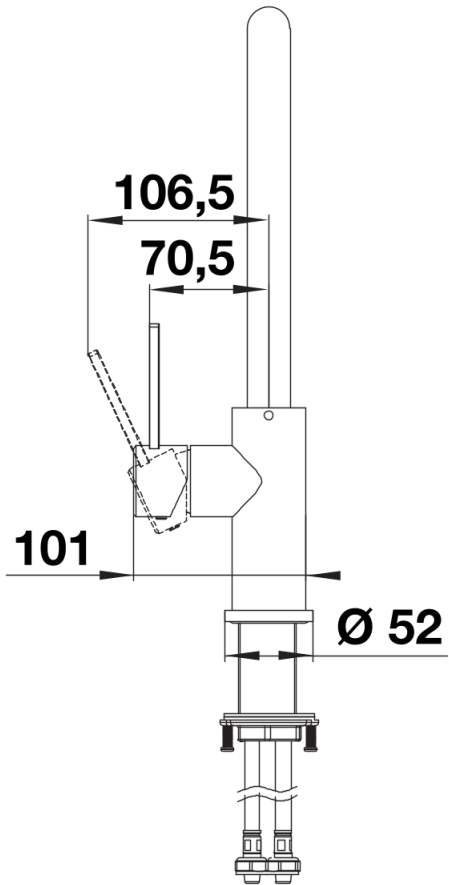

Kleuren

Beschikbare kleuren
roestvrij staal geborsteld

massief roestvrij staal geborsteld

Inbegrepen bij levering

- Uitloop 360° draaibaar voor groter bereik
- Kraanopening van \varnothing 35 mm vereist
- Met keramische schijven
- Flexibele aansluitslangen van 700 mm en met $\frac{3}{8}$ " moer voor eenvoudige en veilige montage
- Gepatenteerde straalbreker/sproeier voor verminderde kalkaanslag
- Stabilisatieplaat voor betere stabiliteit van de kraan bij installatie op roestvrij stalen spoelafels
- Met terugslagklep en aldus beveiligd tegen terugslag, in overeenstemming met EN 1717
- LGA-certificaat
- DVGW-certificaat in behandeling

Details

Draaibereik

Zijaanzicht