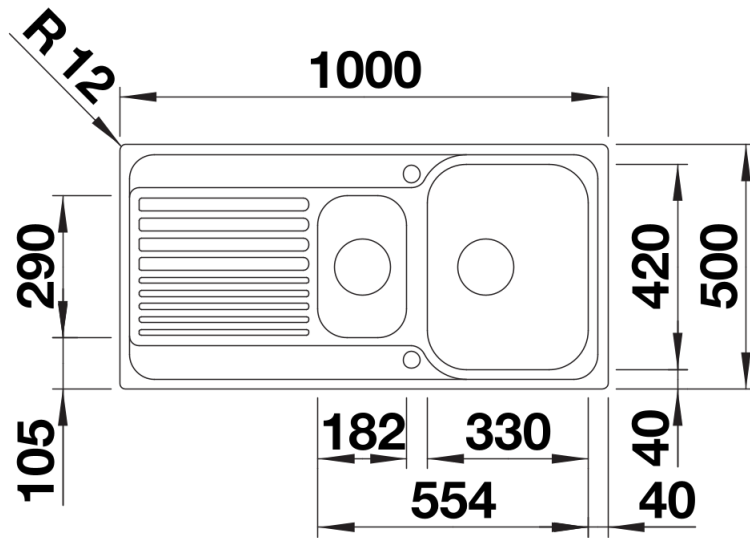

## Technische productfiche TIPO II 6 S

Item nr. 526621

Voordelen

---

Details

---

Bovenaanzicht

Uitgesneden

Vooranzicht

Zijaanzicht