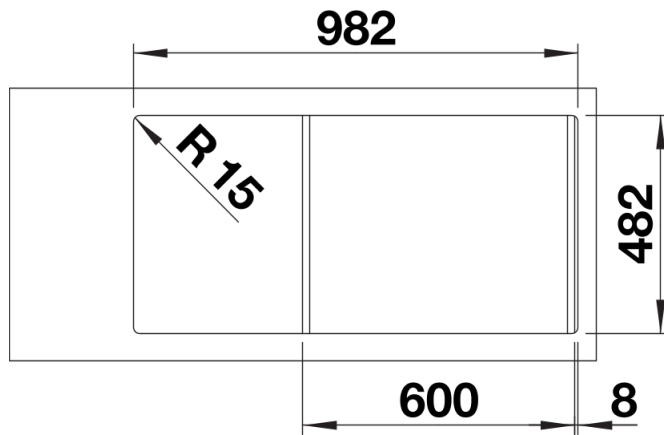

## Technische productfiche TIPO II 6 S

Item nr. 526621

Voordelen

---

Details

---

Bovenaanzicht

Uitgesneden

Vooranzicht

Zijaanzicht